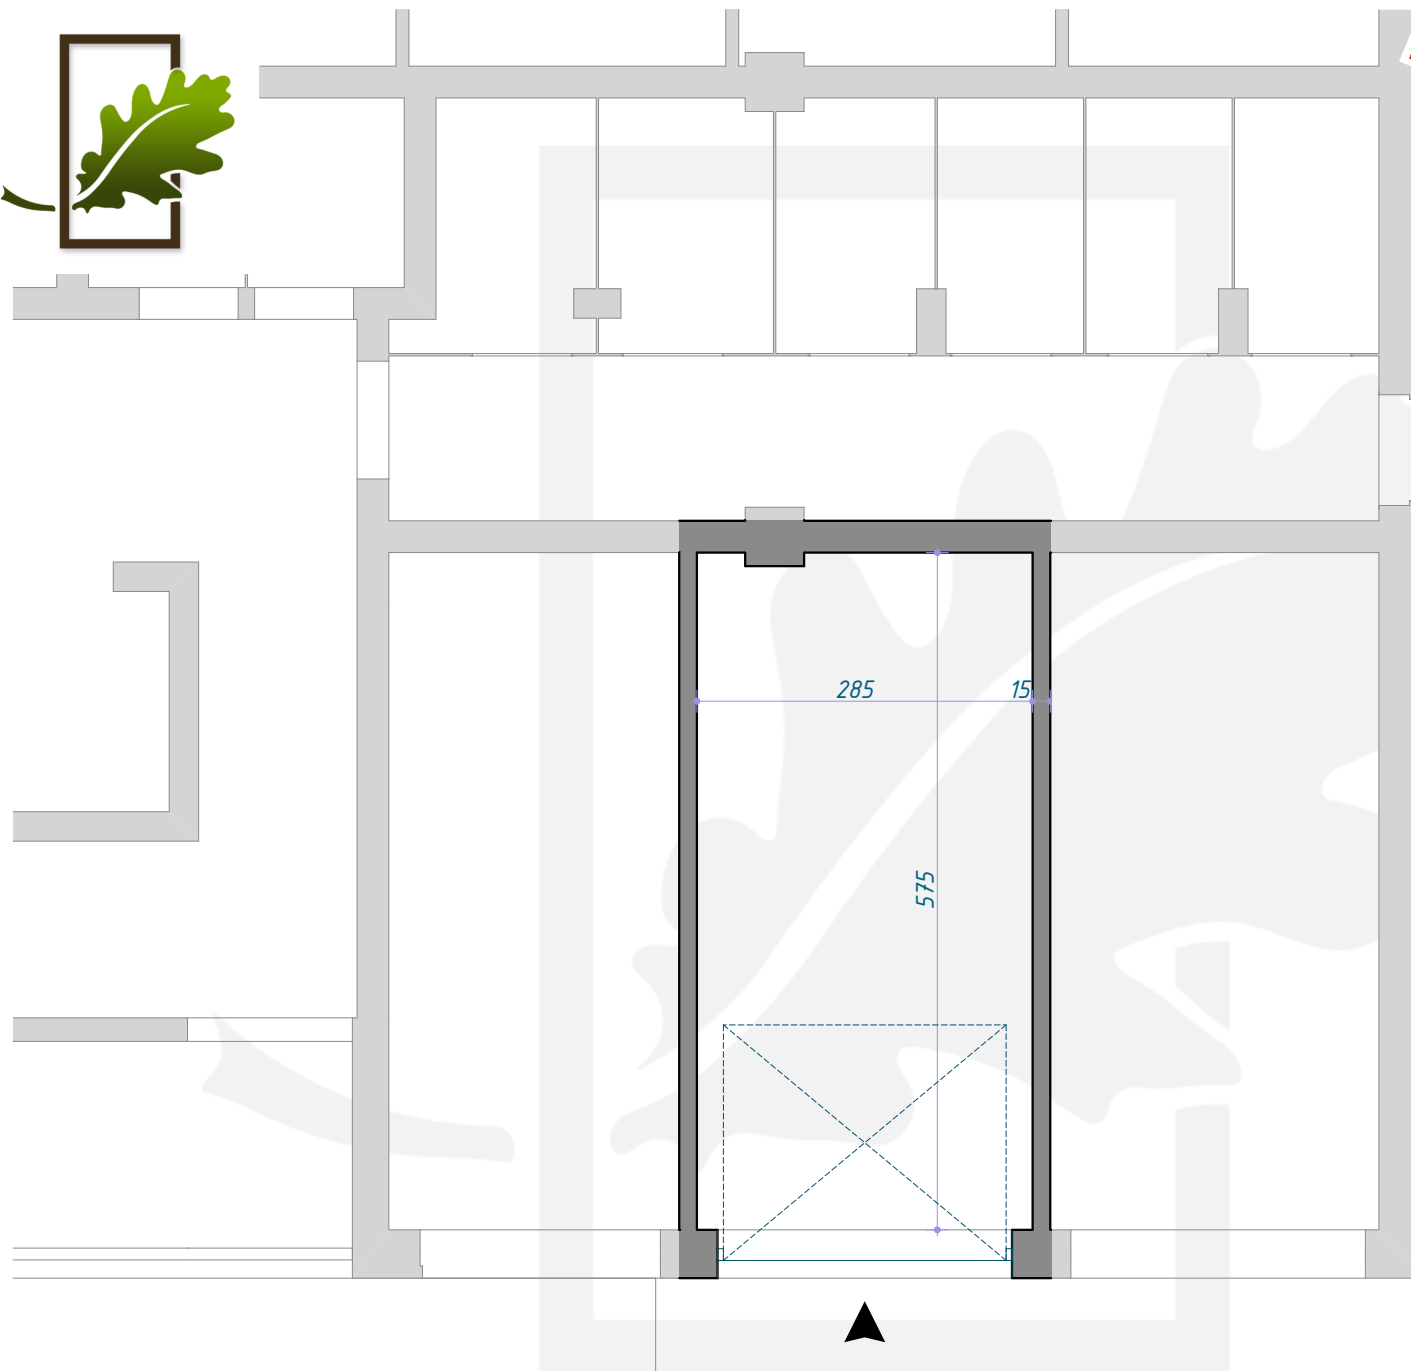

OSIEDLE DĘBOWE

GARAŻ B5/0/11

PARTER (KONDYGNACJA 1) / BLOK B5

MPROJEKT

POWIERZCHNIA: **16,19m²**

+48 515 850 306

www.MIESZKANIA-KOSCIAN.PL

MIESZKANIA-KOSCIAN@02.PL