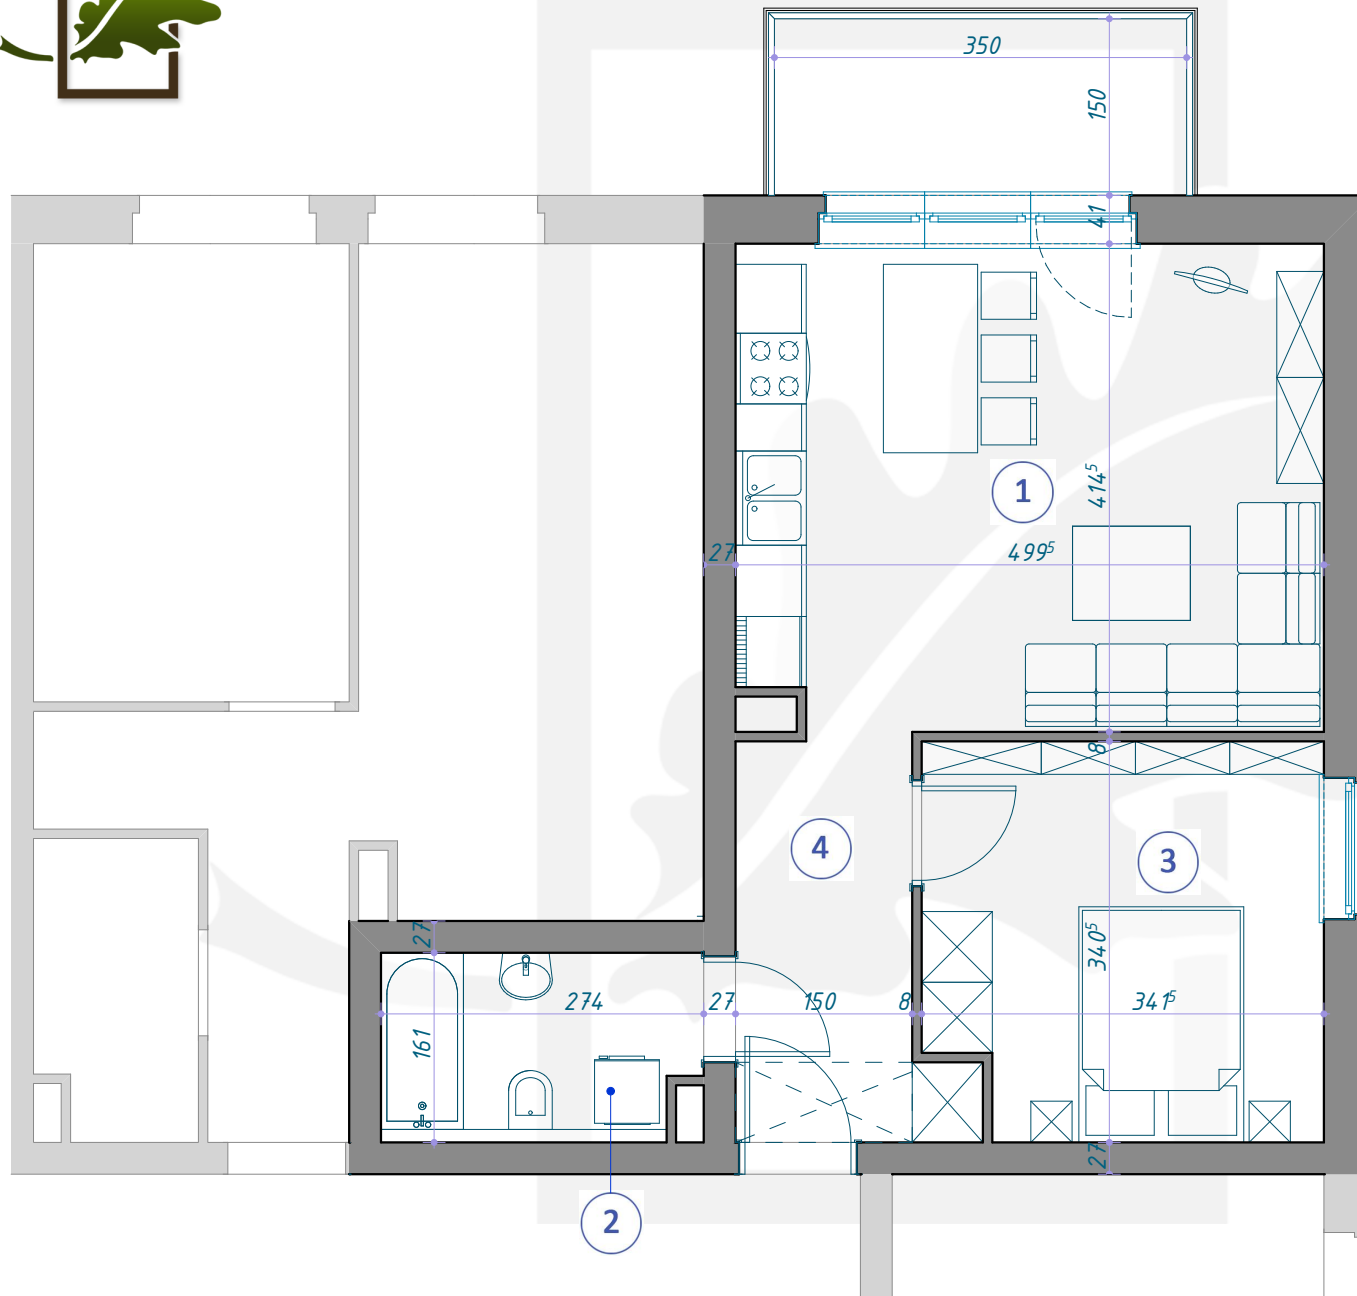

OSIEDLE DĘBOWE

MIESZKANIE B4/5/29

PIĘTRO +5 (KONDYGNACJA 6) / BLOK B4

1	SALON Z ANEKSEM KUCHENNYM	20,48m ²
2	ŁAZIENKA	4,23m ²
3	POKÓJ	11,17m ²
4	KORYTARZ	5,52m ²
		41,40m²