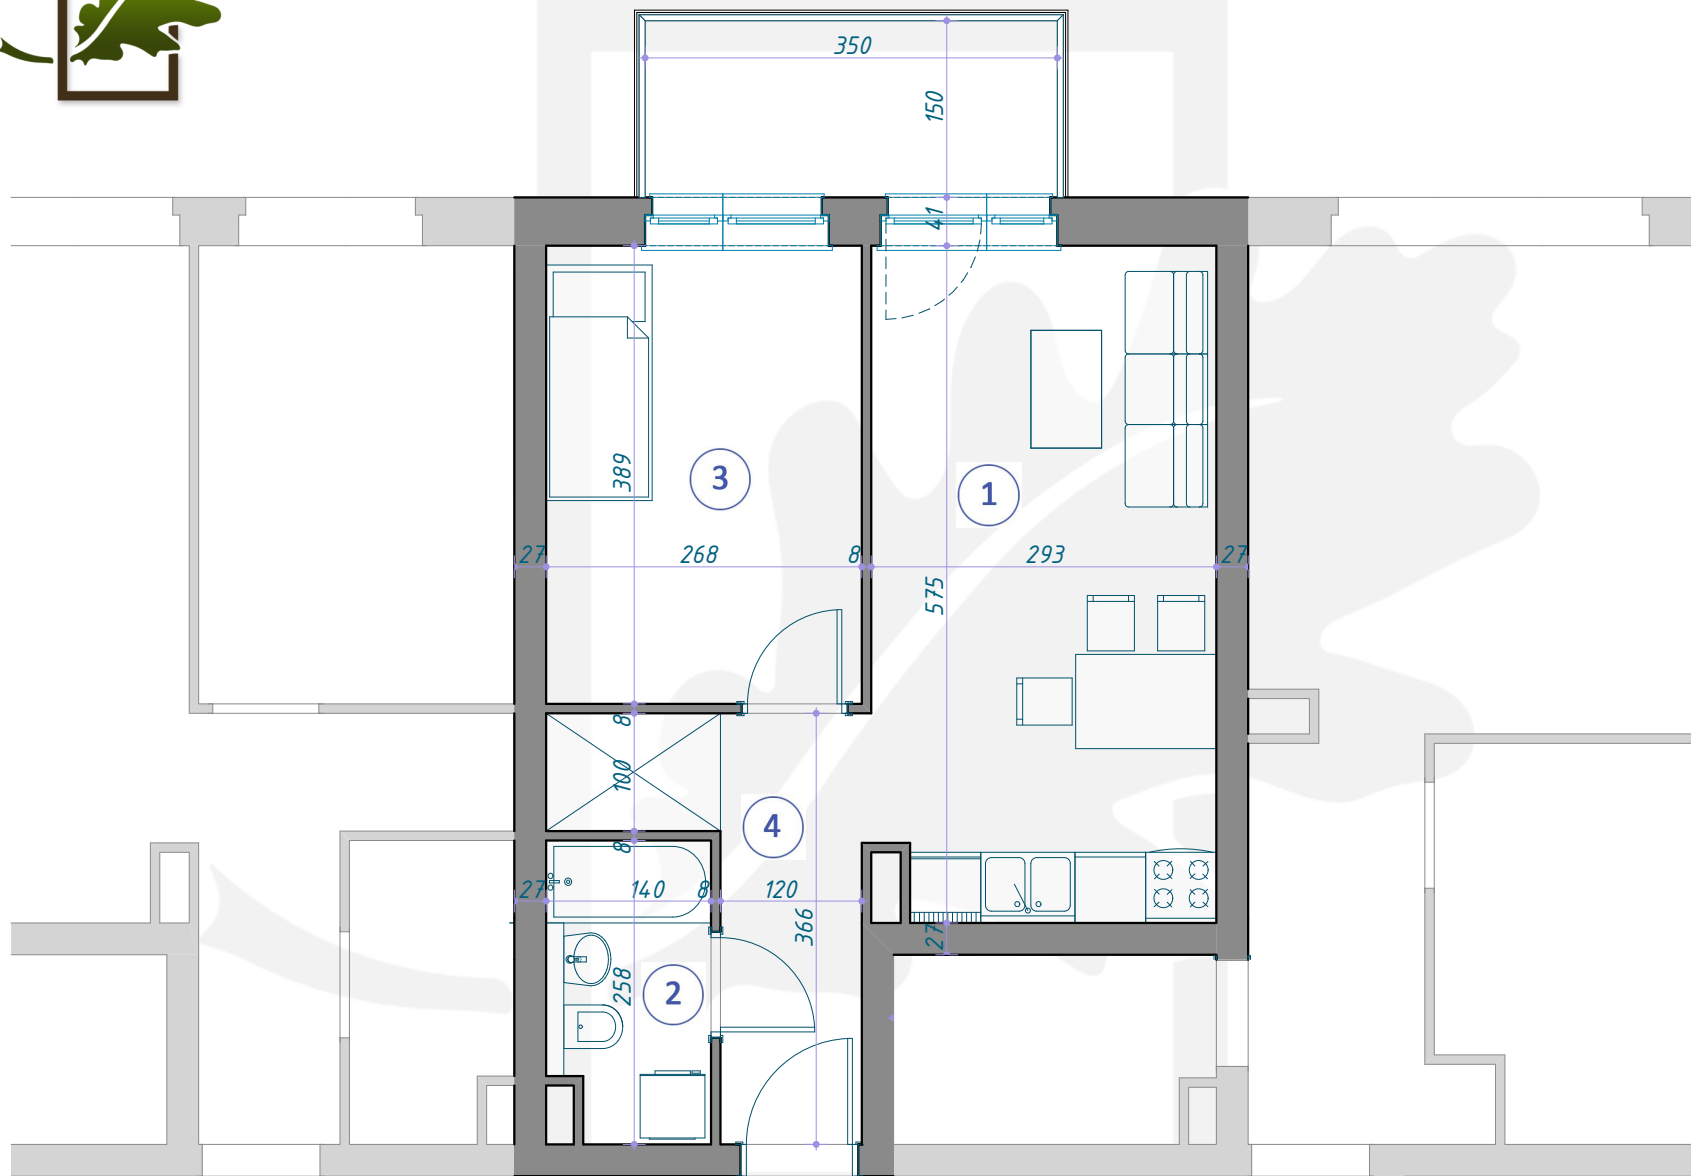

OSIEDLE DĘBOWE

MIESZKANIE B4/4/22

PIĘTRO +4 (KONDYGNACJA 5) / BLOK B4

1	SALON Z ANEKSEM KUCHENNYM	16,62m ²
2	ŁAZIENKA	3,43m ²
3	POKÓJ	10,43m ²
4	KORYTARZ	5,87m ²
<hr/>		
		36,35m²