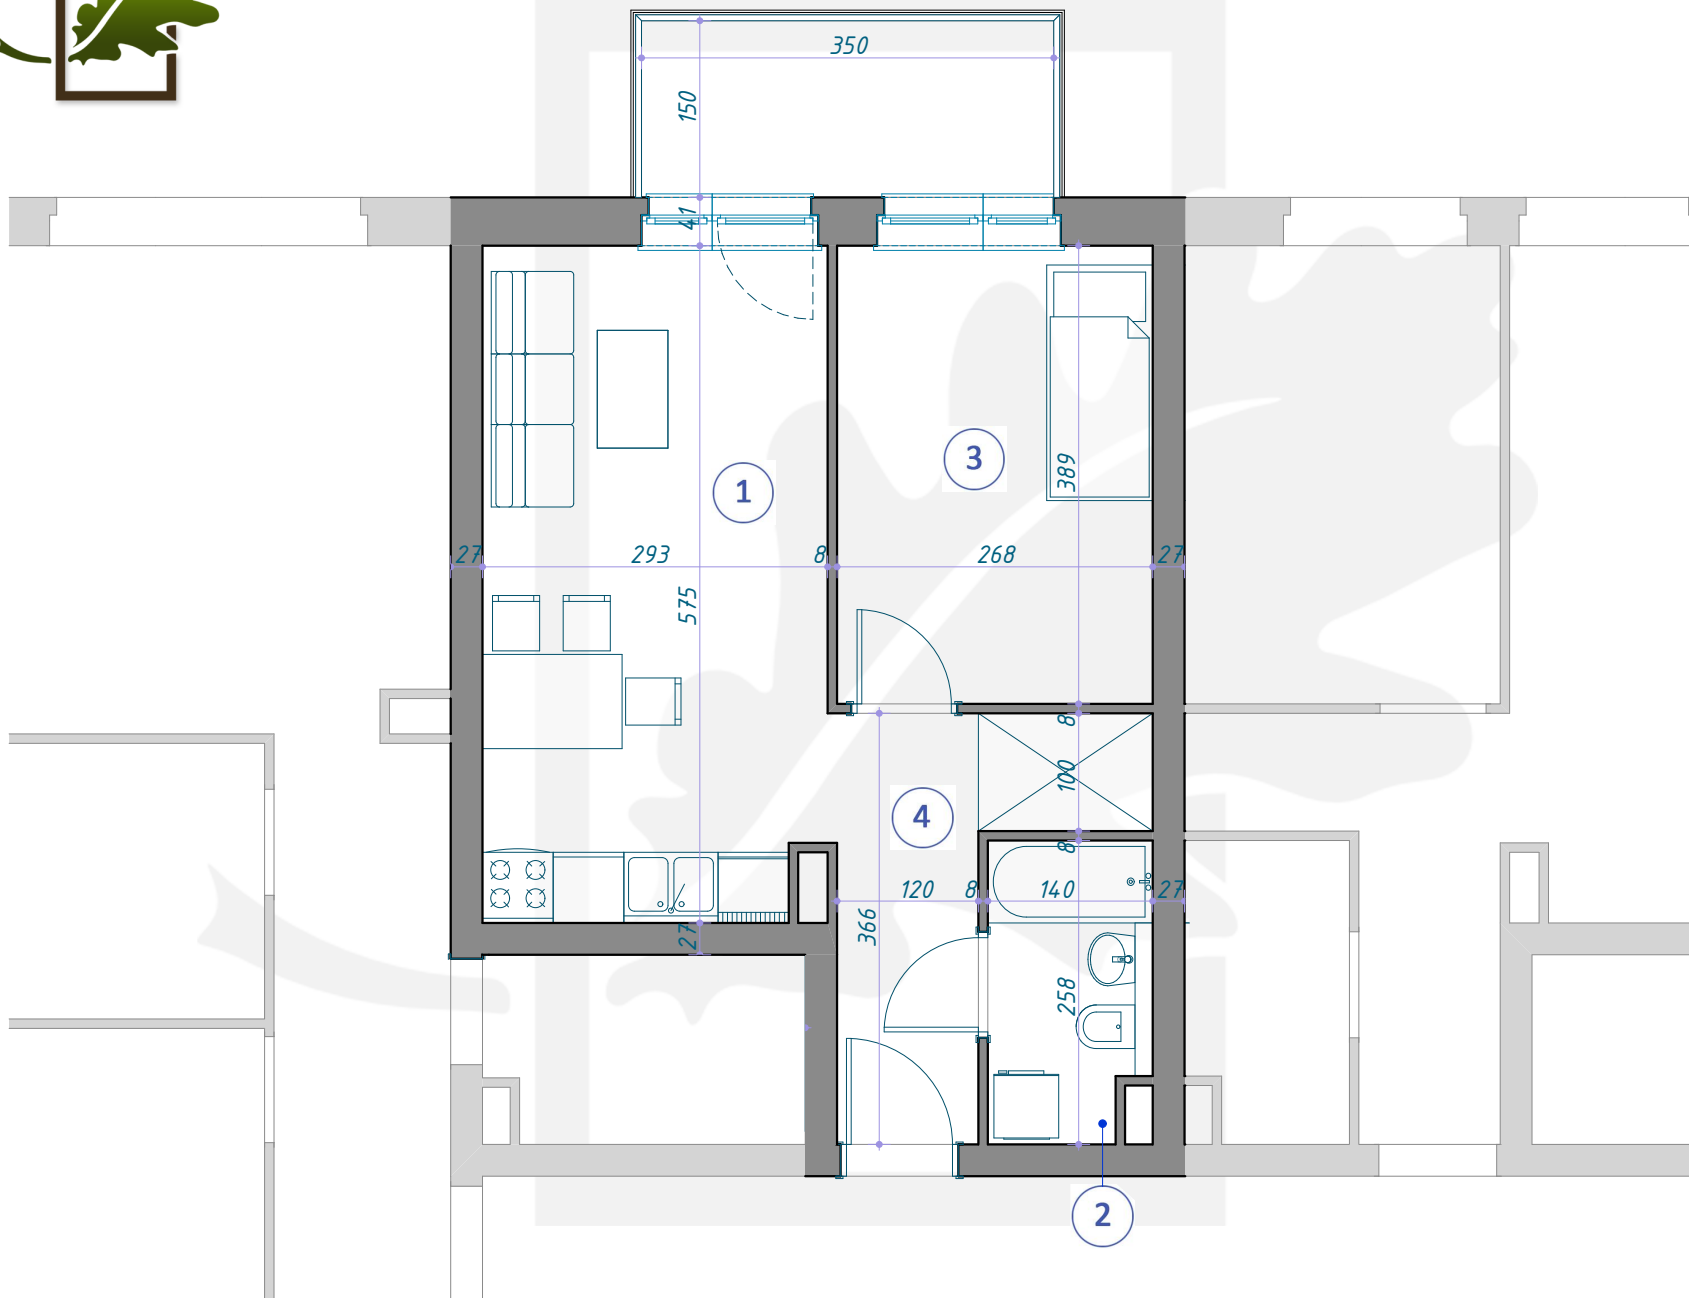

OSIEDLE DĘBOWE

MIESZKANIE B4/4/21

PIĘTRO +4 (KONDYGNACJA 5) / BLOK B4

1	SALON Z ANEKSEM KUCHENNYM	16,62m ²
2	ŁAZIENKA	3,43m ²
3	POKÓJ	10,43m ²
4	KORYTARZ	5,87m ²
		<hr/>
		36,35m ²