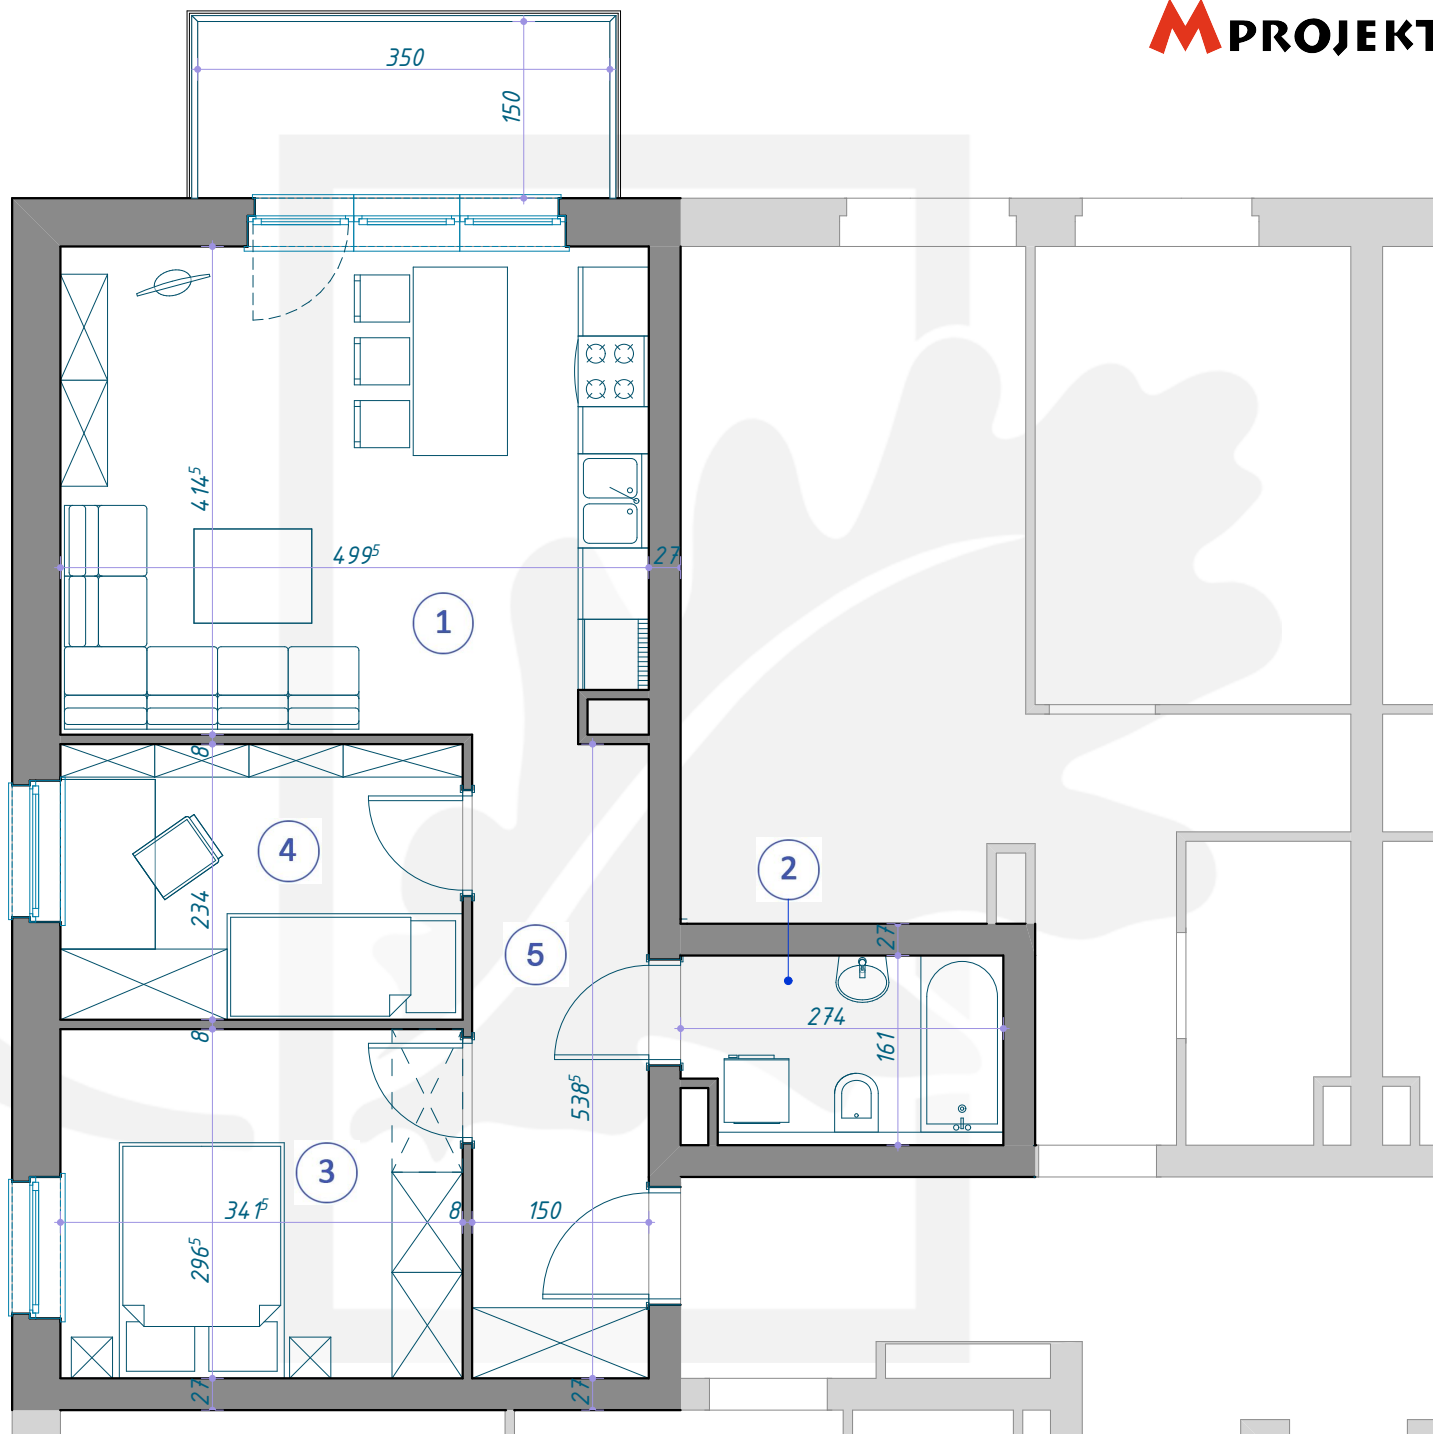

## MIESZKANIE B4/4/20

PIĘTRO +4 (KONDYGNACJA 5) / BLOK B4

- 1 SALON Z ANEKSEM KUCHENNYM 20,48m<sup>2</sup>
- 2 ŁAZIENKA 4,23m<sup>2</sup>
- 3 POKÓJ 10,13m<sup>2</sup>
- 4 POKÓJ 7,99m<sup>2</sup>
- 5 KORYTARZ 8,08m<sup>2</sup>

50,91m<sup>2</sup>