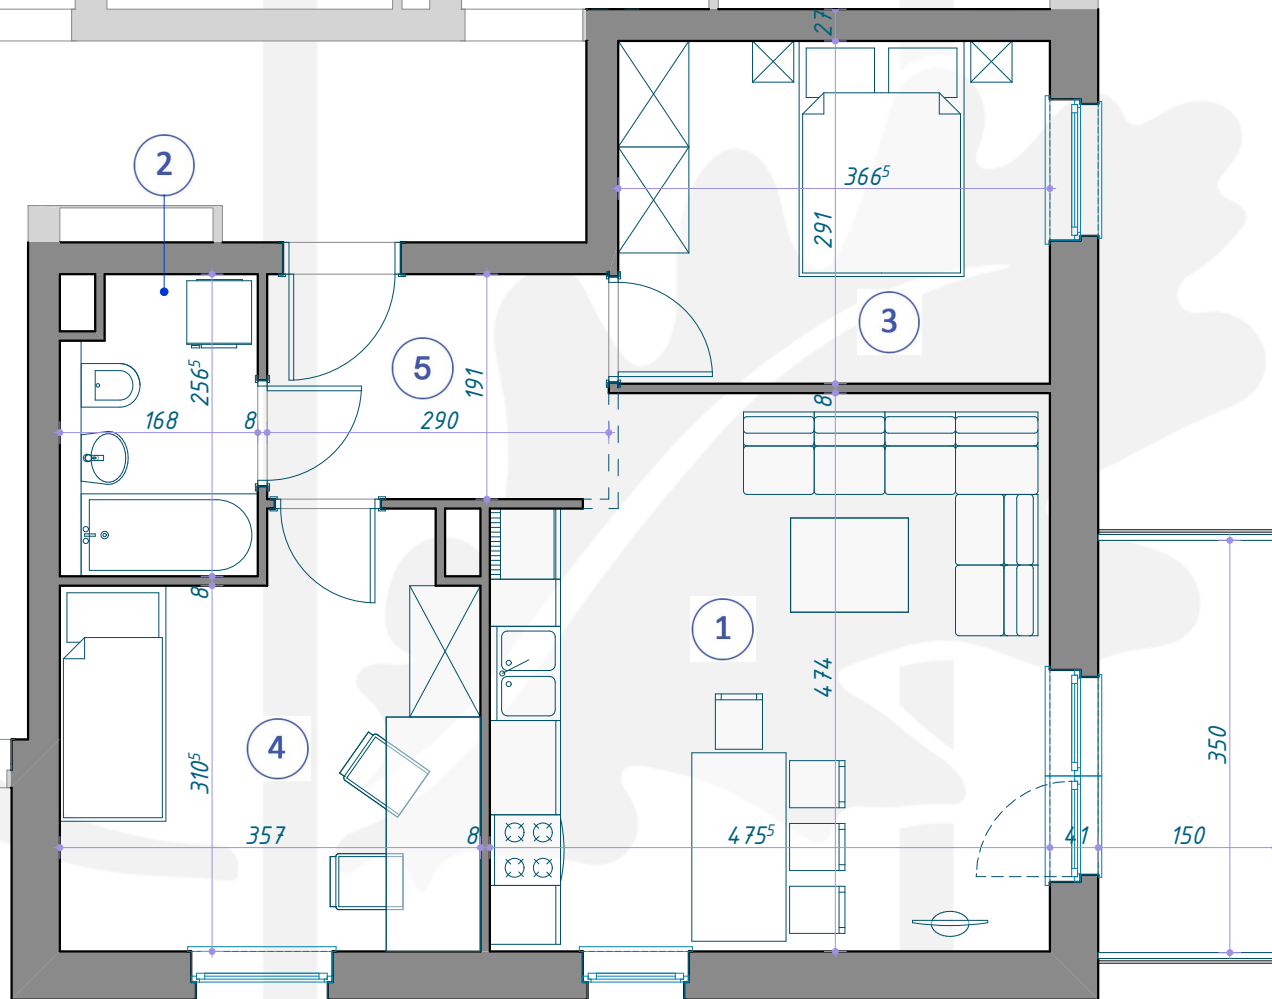

OSIEDLE DĘBOWE

MIESZKANIE B4/3/18 PIĘTRO +3 (KONDYGNACJA 4) / BLOK B4

1	SALON Z ANEKSEM KUCHENNYM	21,47m ²
2	ŁAZIENKA	4,13m ²
3	POKÓJ	10,67m ²
4	POKÓJ	12,02m ²
5	KORYTARZ	5,54m ²
		53,83m²