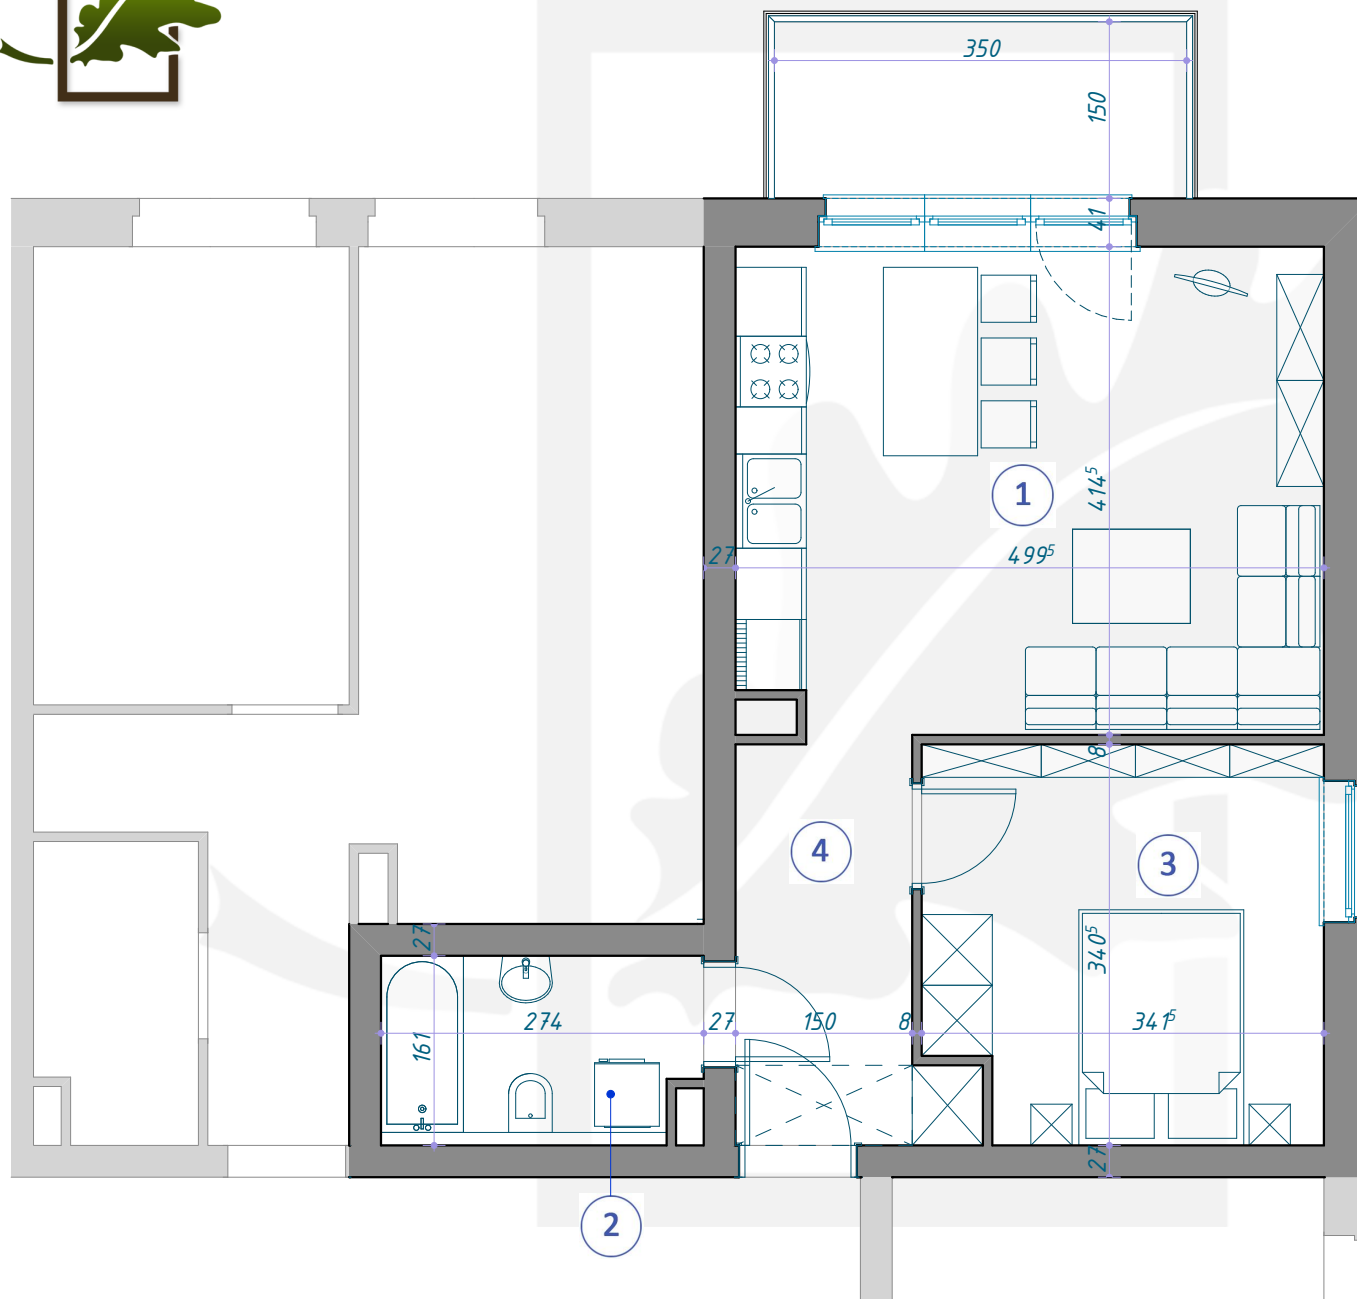

OSIEDLE DĘBOWE

MIESZKANIE B4/3/17 PIĘTRO +3 (KONDYGNACJA 4) / BLOK B4

- 1 SALON Z ANEKSEM KUCHENNYM 20,48m²
- 2 ŁAZIENKA 4,23m²
- 3 POKÓJ 11,17m²
- 4 KORYTARZ 5,52m²

41,40m²