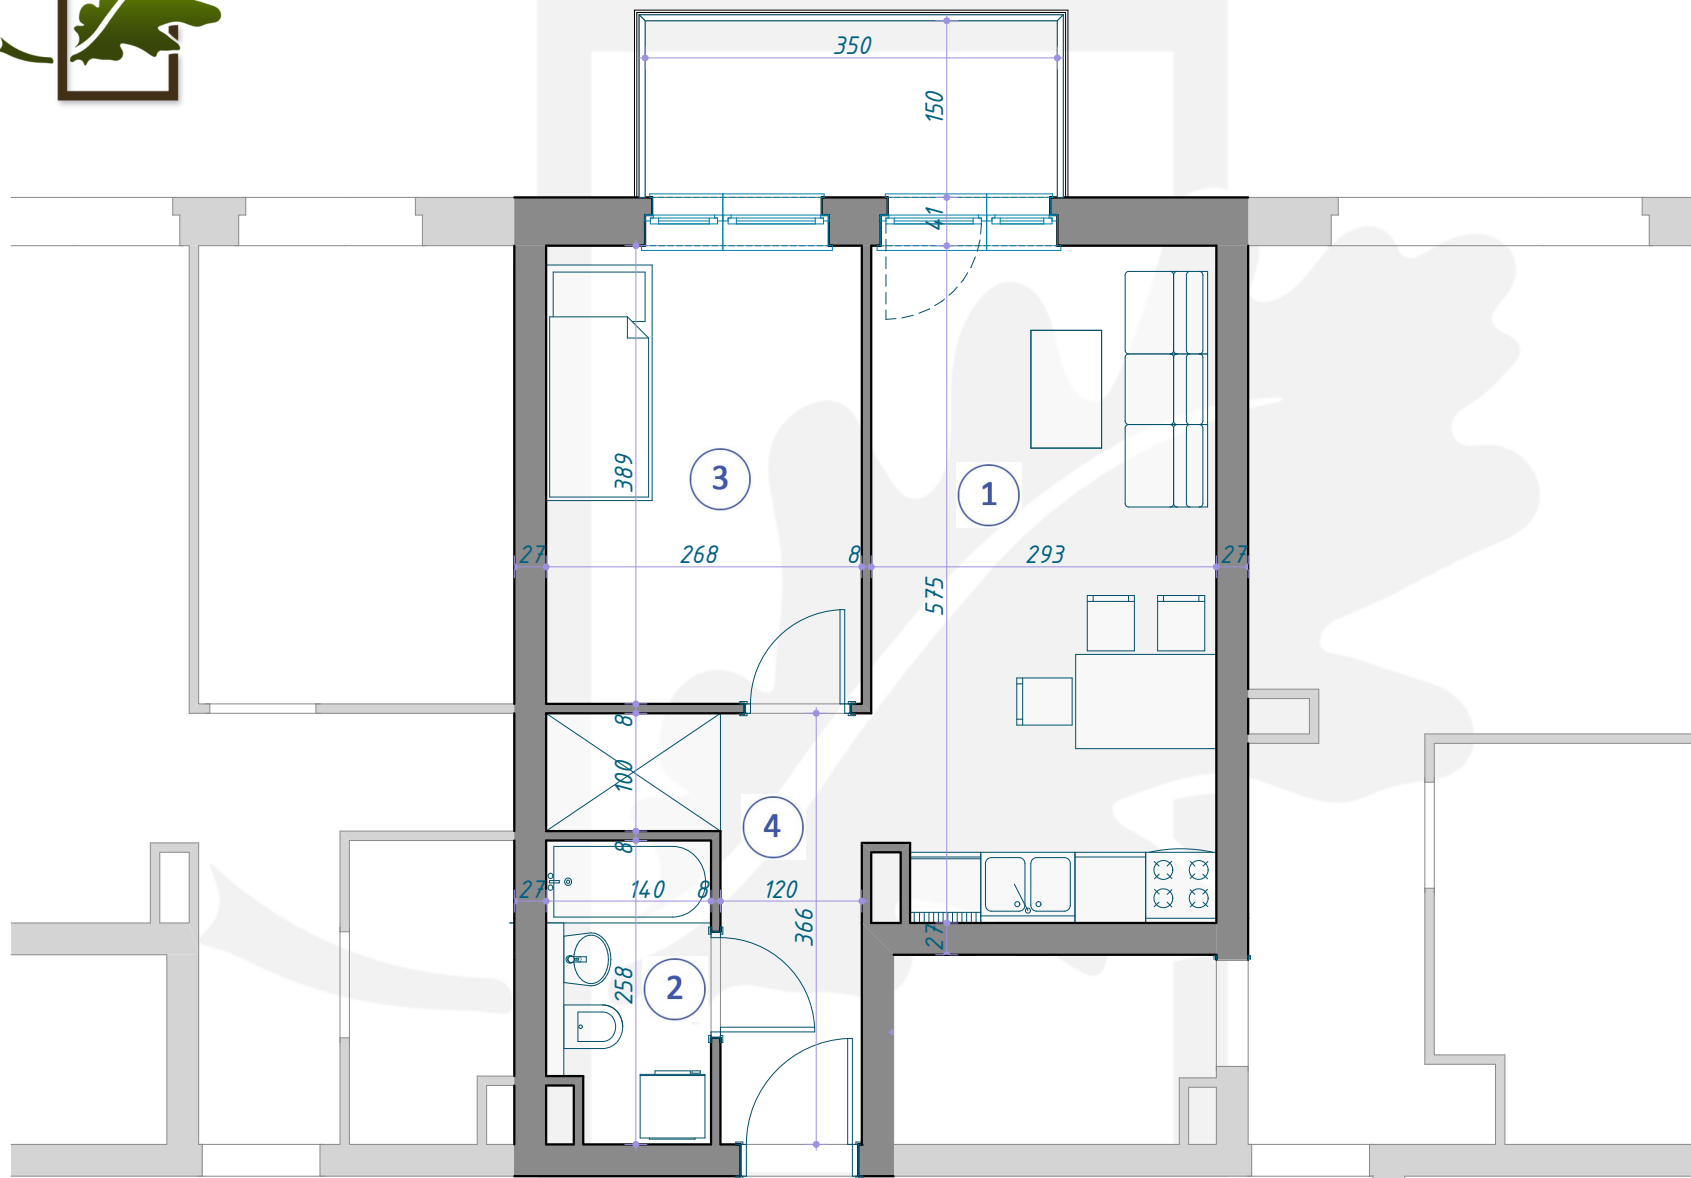

OSIEDLE DĘBOWE

MIESZKANIE B4/3/16

PIĘTRO +3 (KONDYGNACJA 4) / BLOK B4

1	SALON Z ANEKSEM KUCHENNYM	16,62m ²
2	ŁAZIENKA	3,43m ²
3	POKÓJ	10,43m ²
4	KORYTARZ	5,87m ²
		<hr/>
		36,35m ²