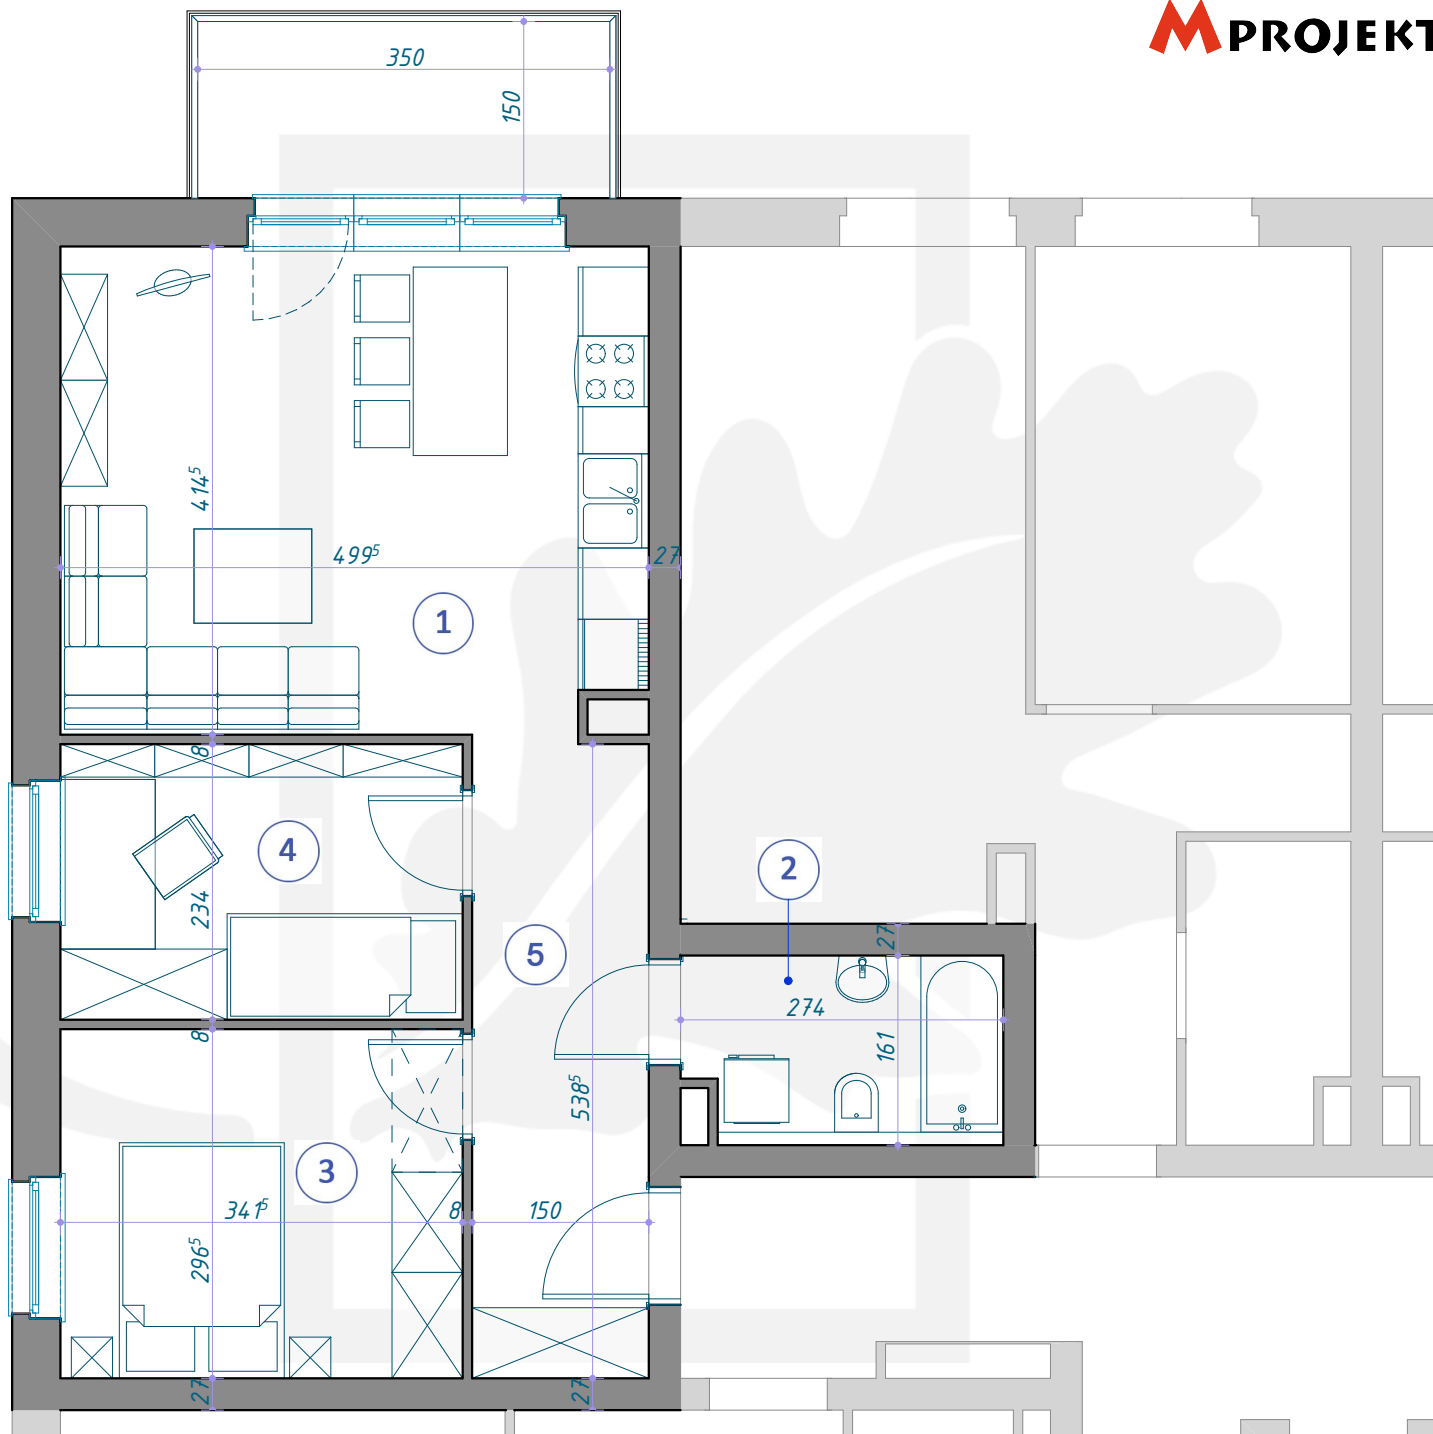

OSIEDLE DĘBOWE

MIESZKANIE B4/3/14 PIĘTRO +3 (KONDYGNACJA 4) / BLOK B4

- 1 SALON Z ANEKSEM KUCHENNYM 20,48m²
- 2 ŁAZIENKA 4,23m²
- 3 POKÓJ 10,13m²
- 4 POKÓJ 7,99m²
- 5 KORYTARZ 8,08m²

50,91m²