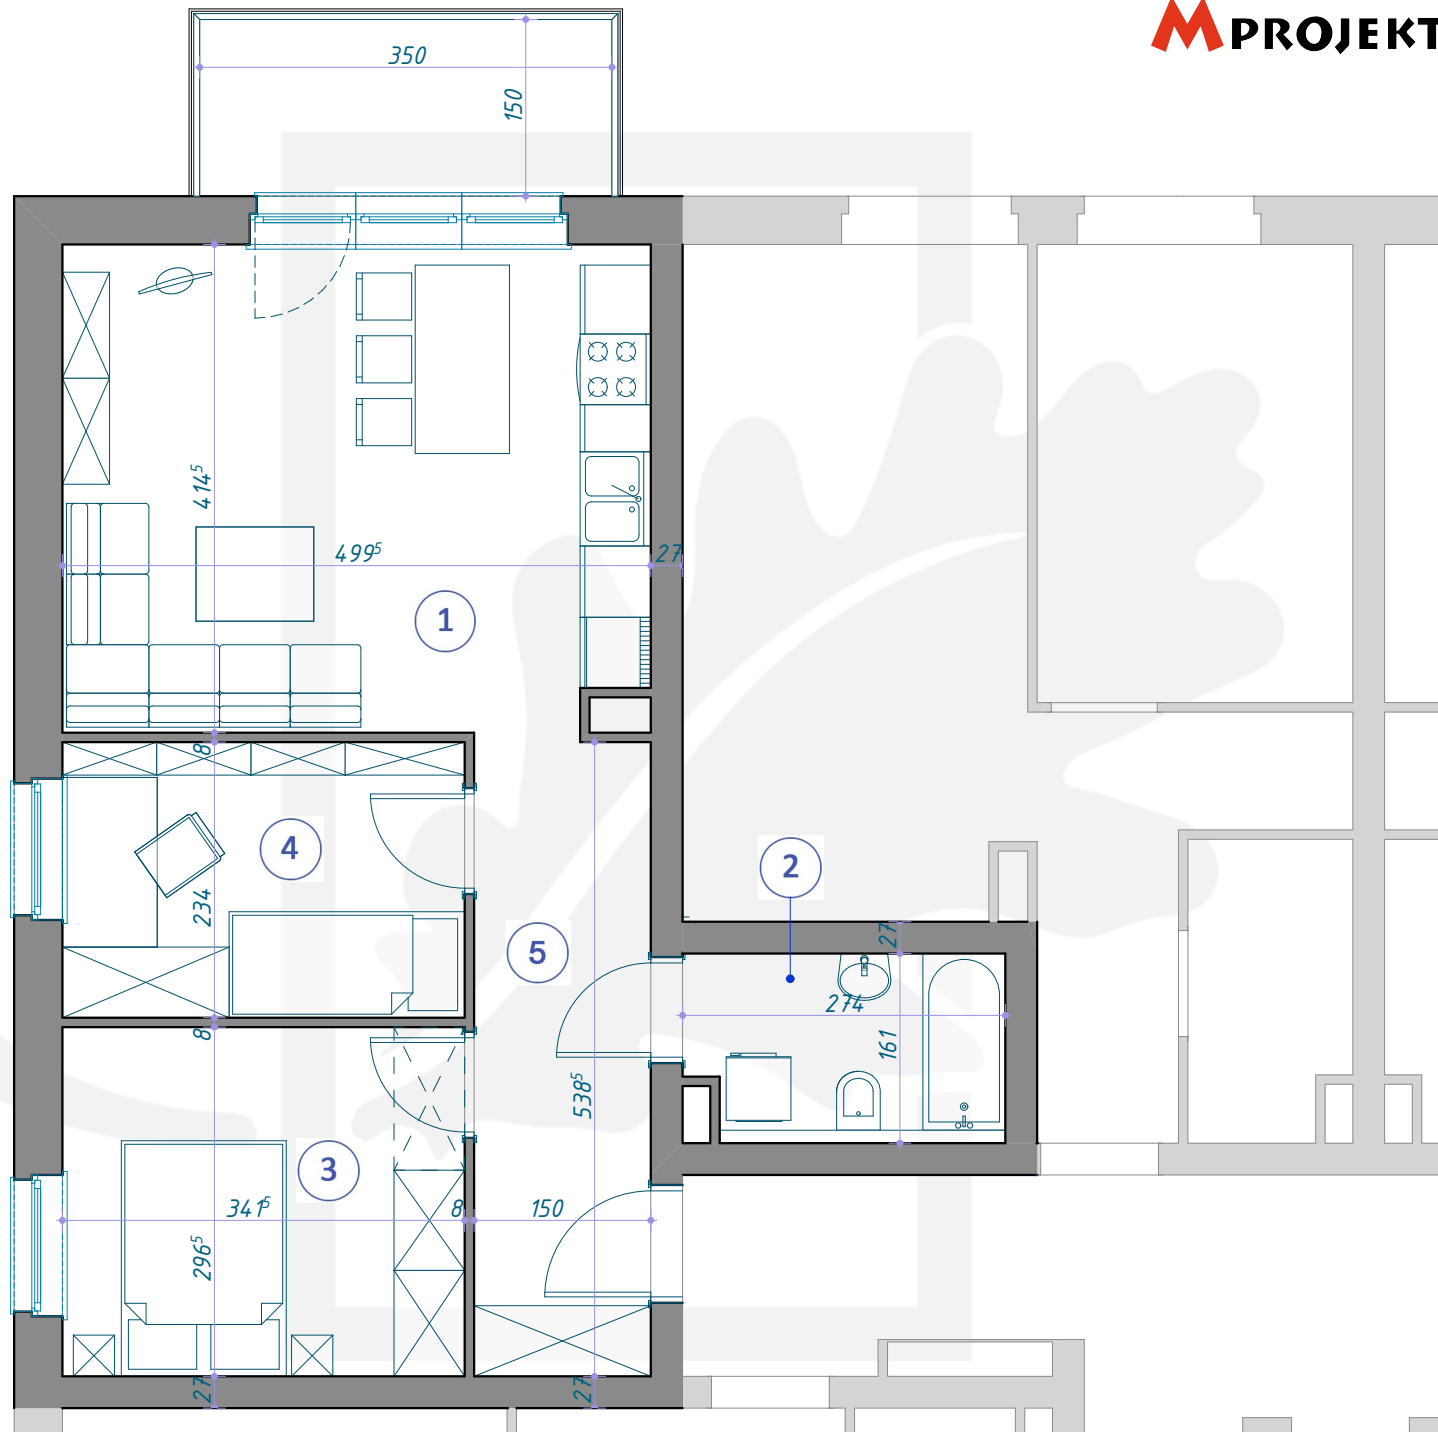

OSIEDLE DĘBOWE

MIESZKANIE B4/2/8

PIĘTRO +2 (KONDYGNACJA 3) / BLOK B4

- 1 SALON Z ANEKSEM KUCHENNYM 20,48m²
- 2 ŁAZIENKA 4,23m²
- 3 POKÓJ 10,13m²
- 4 POKÓJ 7,99m²
- 5 KORYTARZ 8,08m²

50,91m²

+48 515 850 306