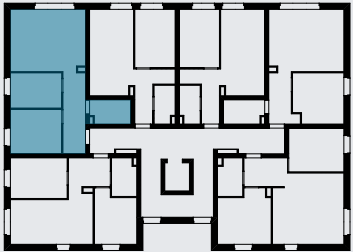

OSIEDLE DĘBOWE

MIESZKANIE B4/2/8

PIĘTRO +2 (KONDYGNACJA 3) / BLOK B4

- 1 SALON Z ANEKSEM KUCHENNYM 20,48m²
- 2 ŁAZIENKA 4,23m²
- 3 POKÓJ 10,13m²
- 4 POKÓJ 7,99m²
- 5 KORYTARZ 8,08m²

50,91m²

+48 515 850 306