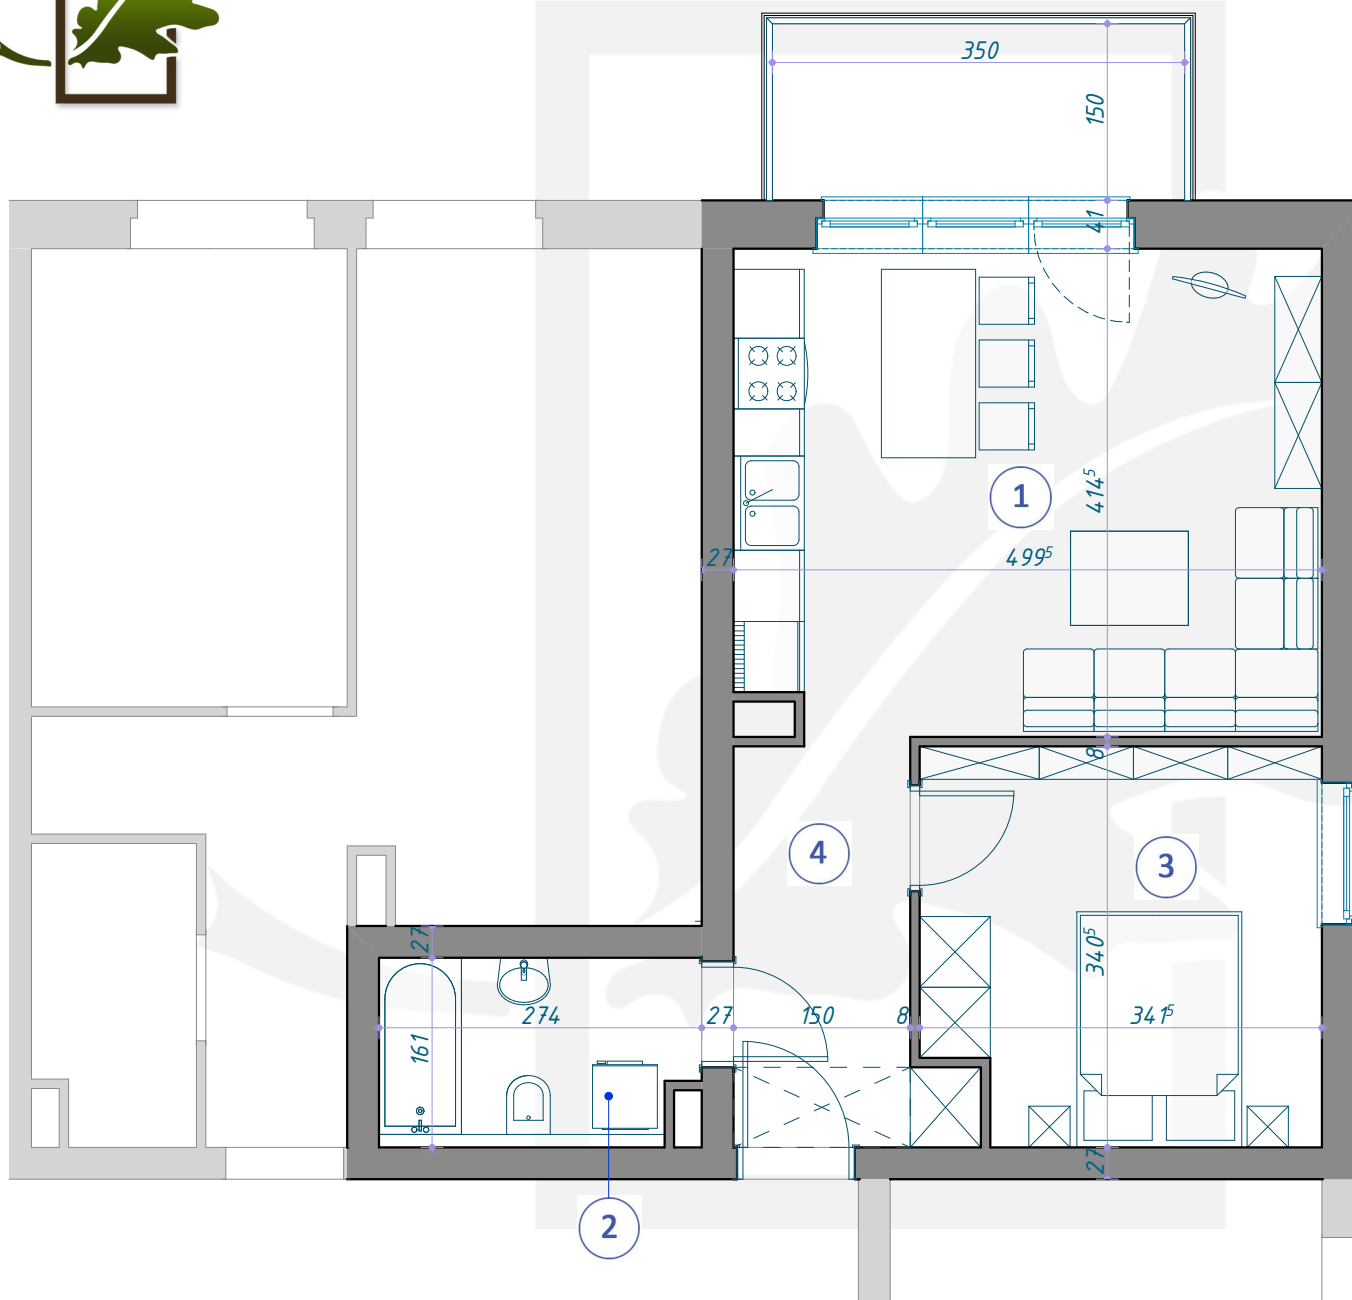

OSIEDLE DĘBOWE

MIESZKANIE B4/2/11

PIĘTRO +2 (KONDYGNACJA 3) / BLOK B4

1	SALON Z ANEKSEM KUCHENNYM	20,48m ²
2	ŁAZIENKA	4,23m ²
3	POKÓJ	11,17m ²
4	KORYTARZ	5,52m ²
<hr/>		
		41,40m ²