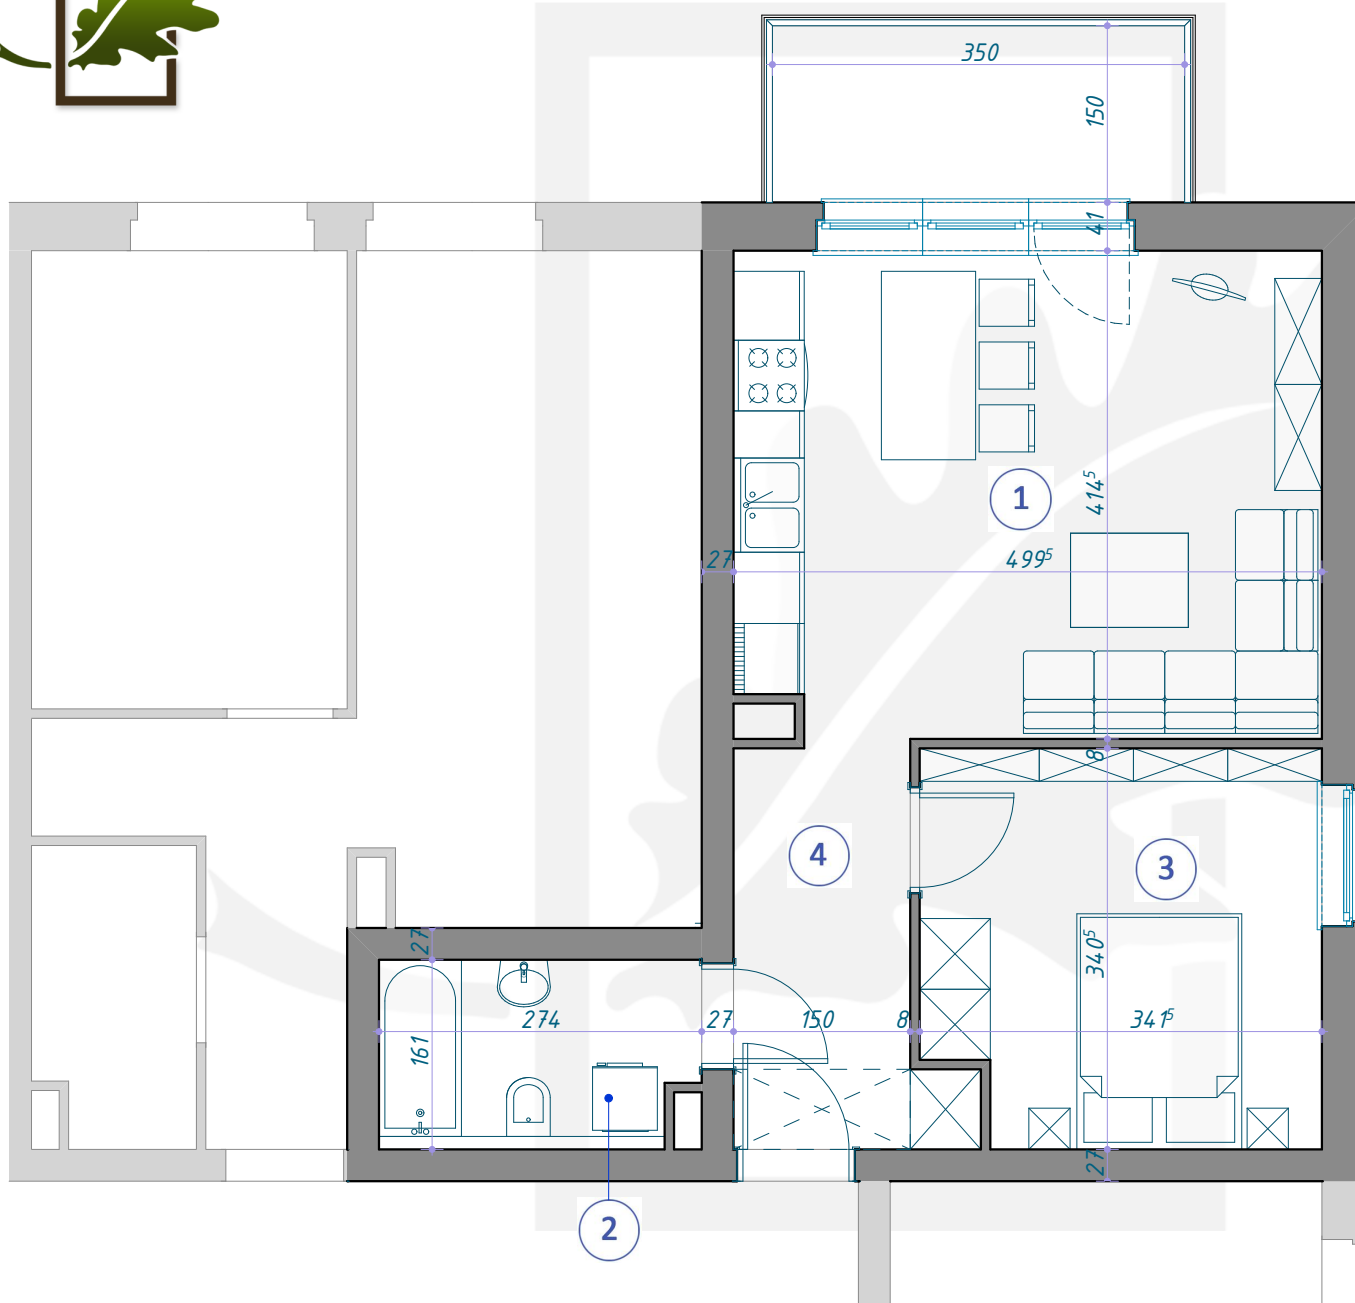

OSIEDLE DĘBOWE

MIESZKANIE B4/1/5 PIĘTRO +1 (KONDYGNACJA 2) / BLOK B4

1	SALON Z ANEKSEM KUCHENNYM	20,48m ²
2	ŁAZIENKA	4,23m ²
3	POKÓJ	11,17m ²
4	KORYTARZ	5,52m ²
		<hr/>
		41,40m ²