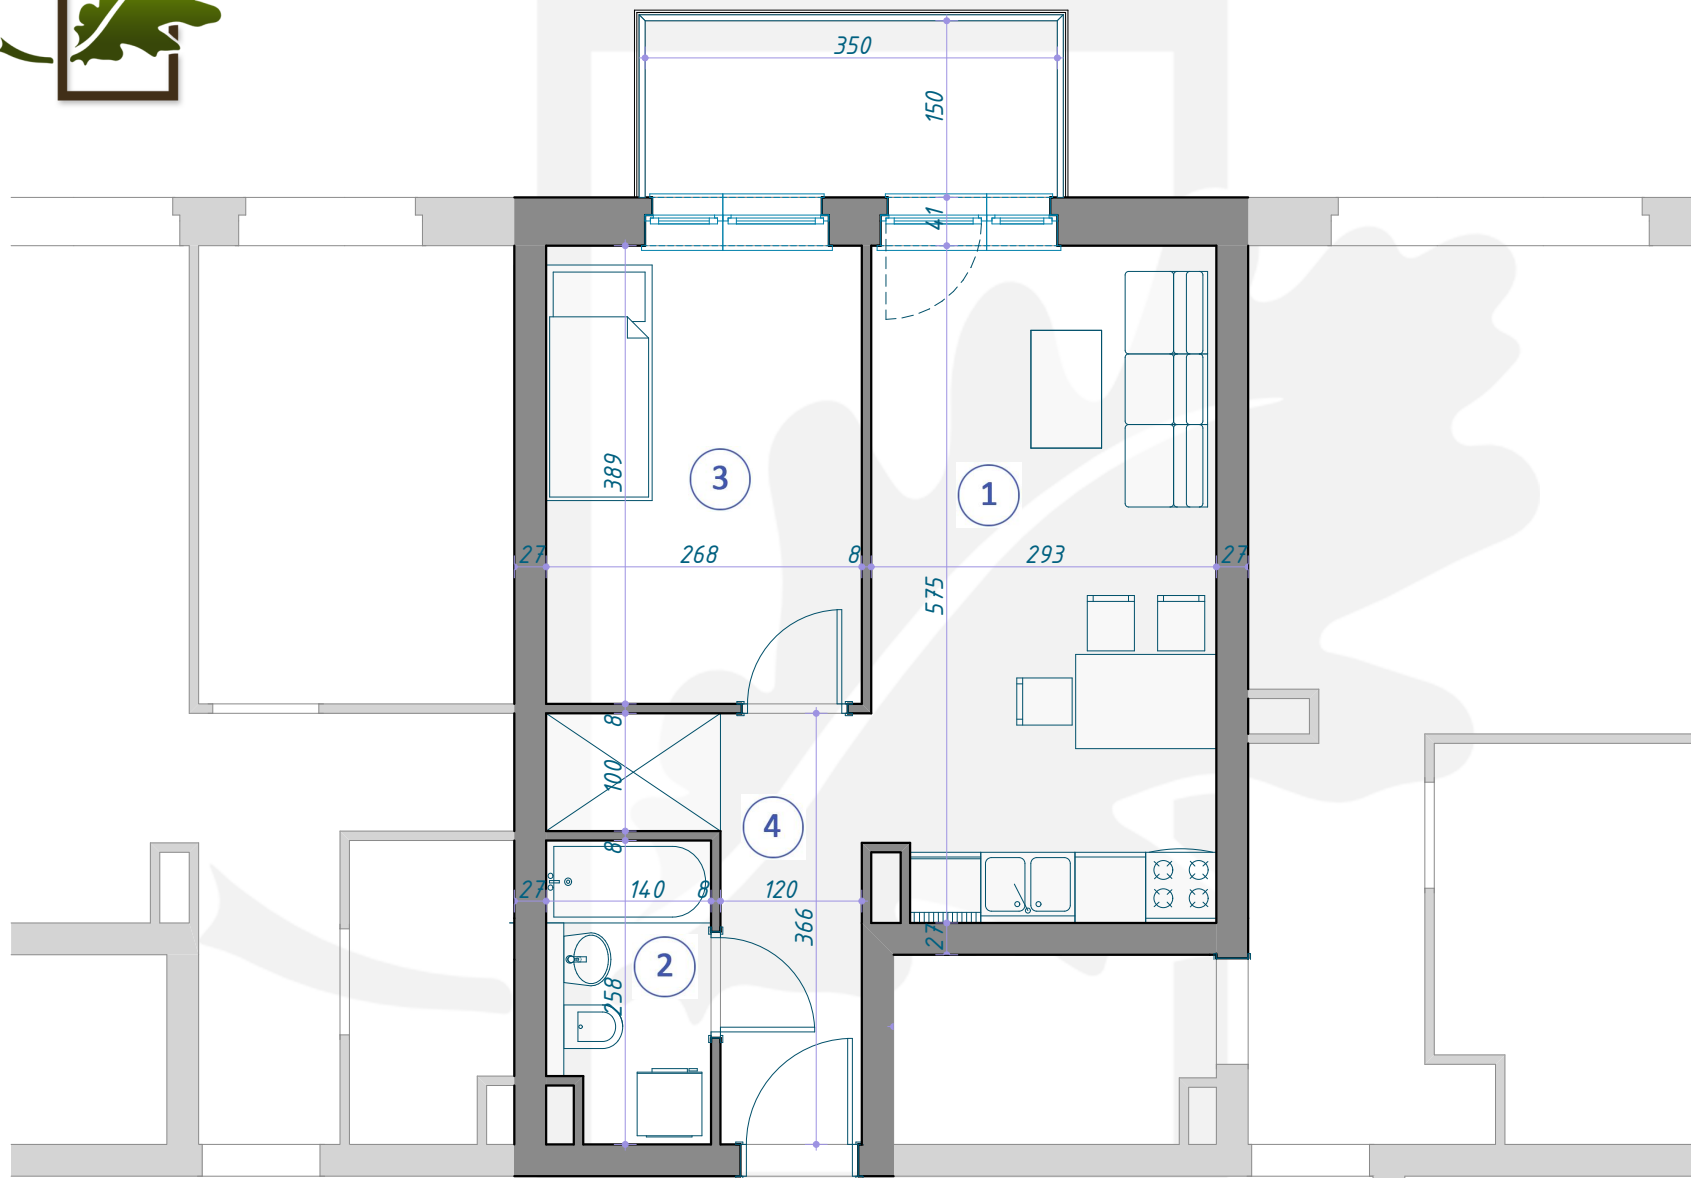

OSIEDLE DĘBOWE

MIESZKANIE B4/1/4

PIĘTRO +1 (KONDYGNACJA 2) / BLOK B4

1	SALON Z ANEKSEM KUCHENNYM	16,62m ²
2	ŁAZIENKA	3,43m ²
3	POKÓJ	10,43m ²
4	KORYTARZ	5,87m ²
		<hr/>
		36,35m ²