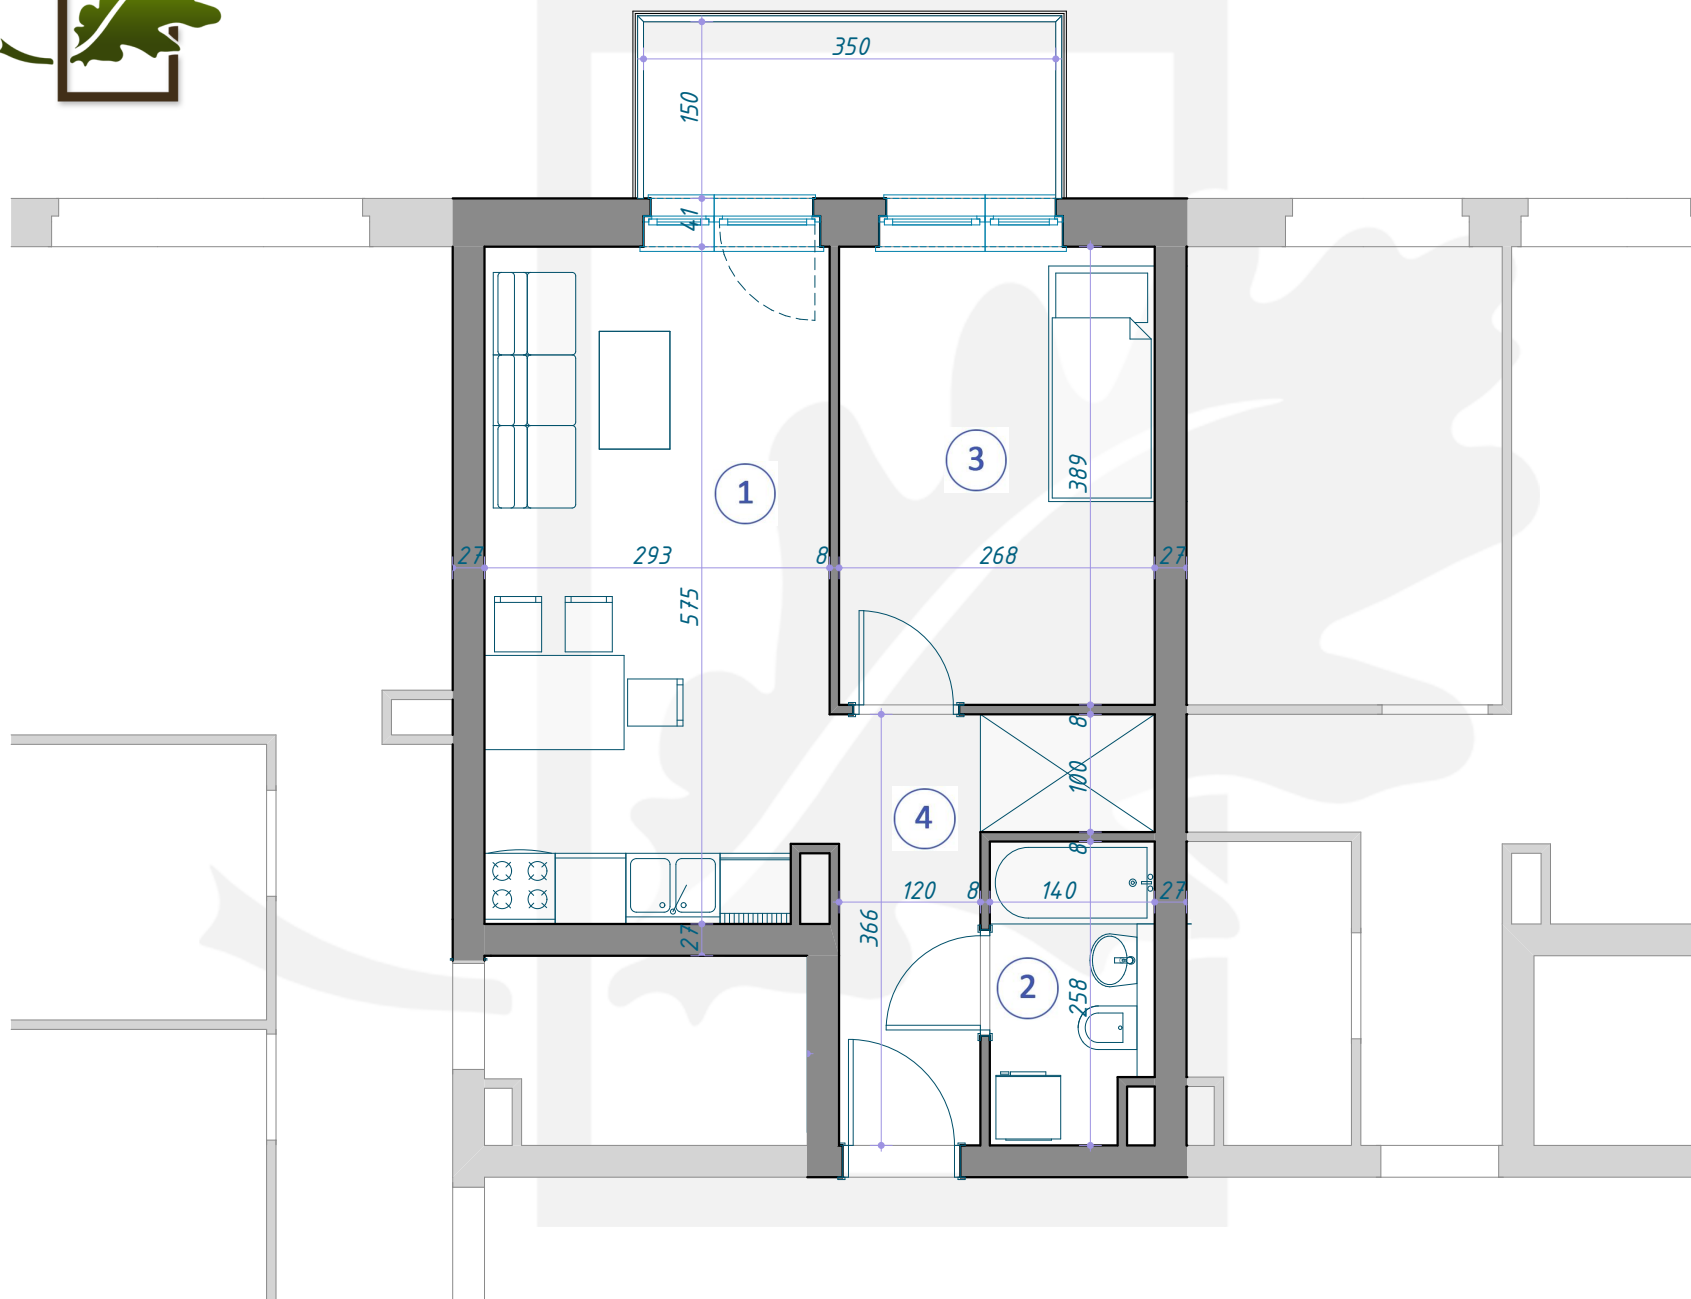

## MIESZKANIE B4/1/3 PIĘTRO +1 (KONDYGNACJA 2) / BLOK B4

1	SALON Z ANEKSEM KUCHENNYM	16,62m <sup>2</sup>
2	ŁAZIENKA	3,43m <sup>2</sup>
3	POKÓJ	10,43m <sup>2</sup>
4	KORYTARZ	5,87m <sup>2</sup>
		<hr/>
		36,35m <sup>2</sup>