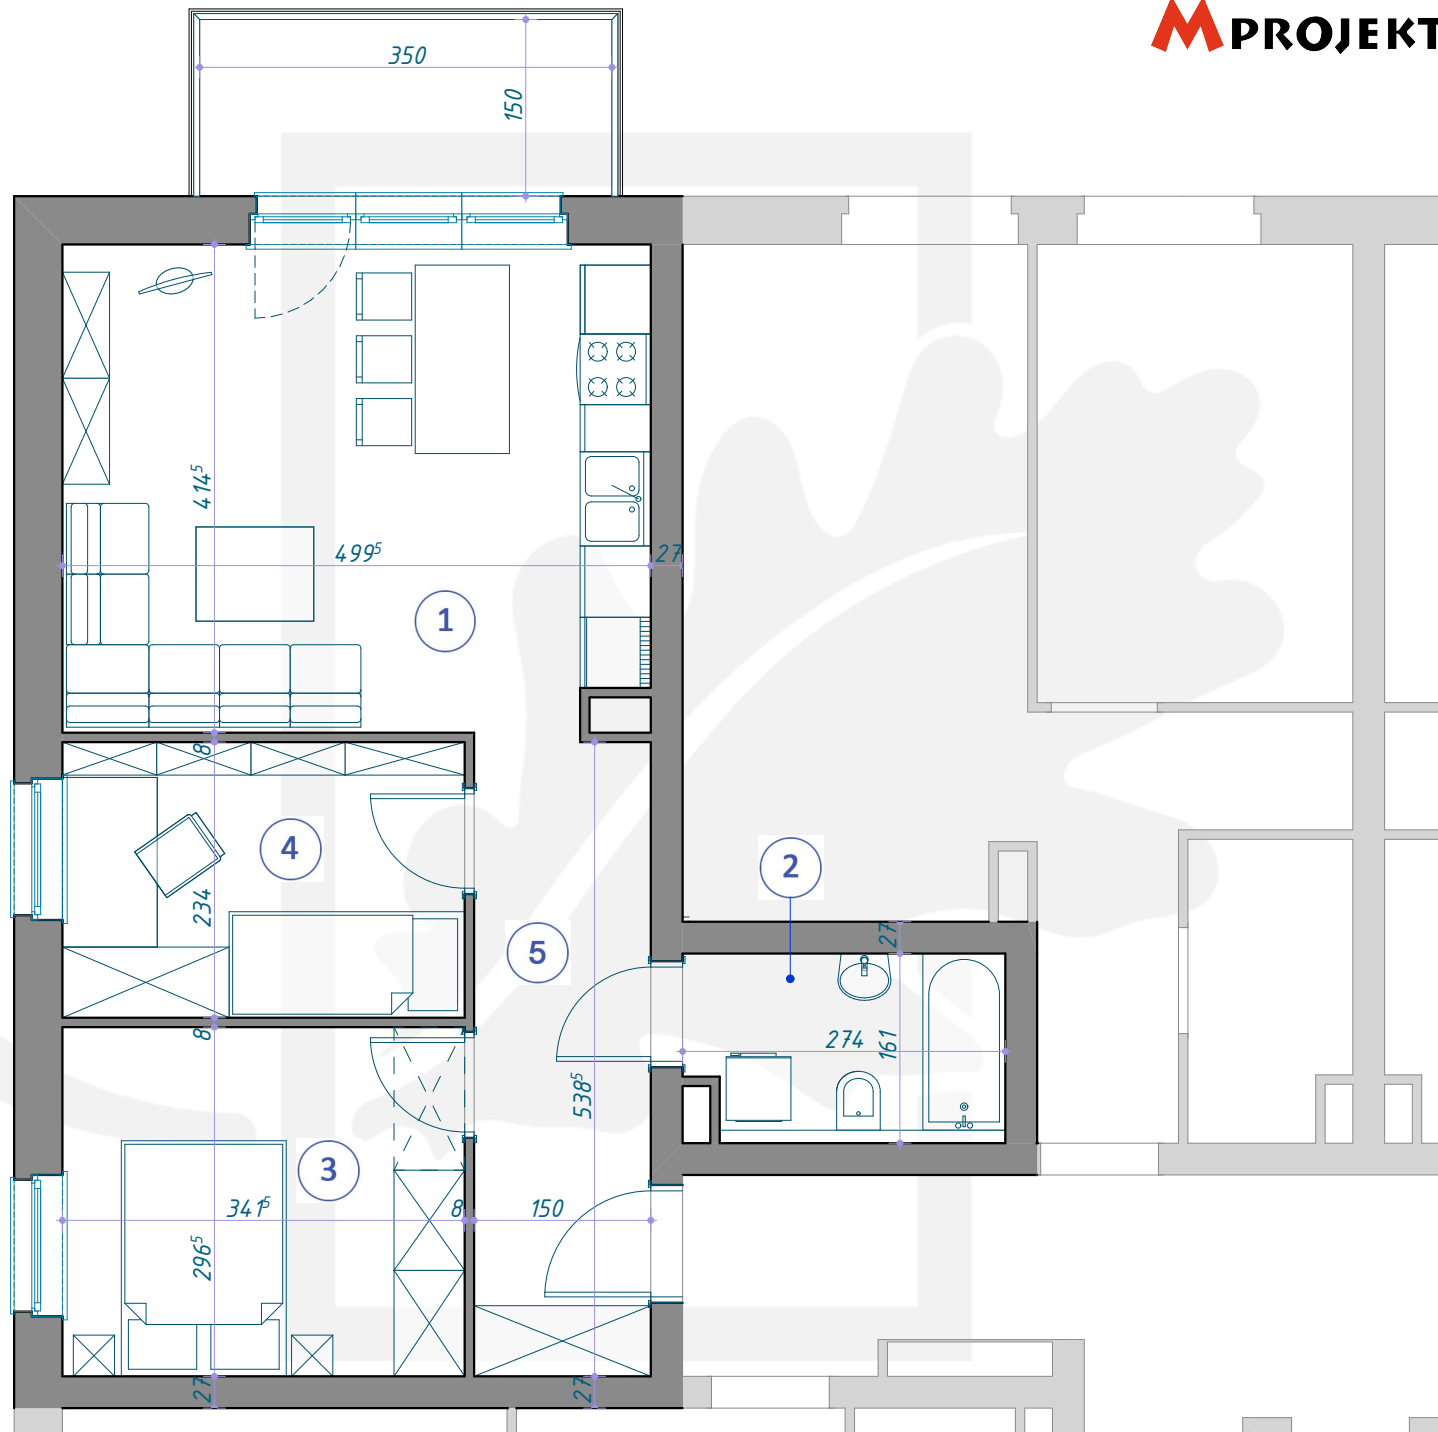

OSIEDLE DĘBOWE

MIESZKANIE B4/1/2 PIĘTRO +1 (KONDYGNACJA 2) / BLOK B4

- 1 SALON Z ANEKSEM KUCHENNYM 20,48m²
- 2 ŁAZIENKA 4,23m²
- 3 POKÓJ 10,13m²
- 4 POKÓJ 7,99m²
- 5 KORYTARZ 8,08m²

50,91m²

+48 515 850 306