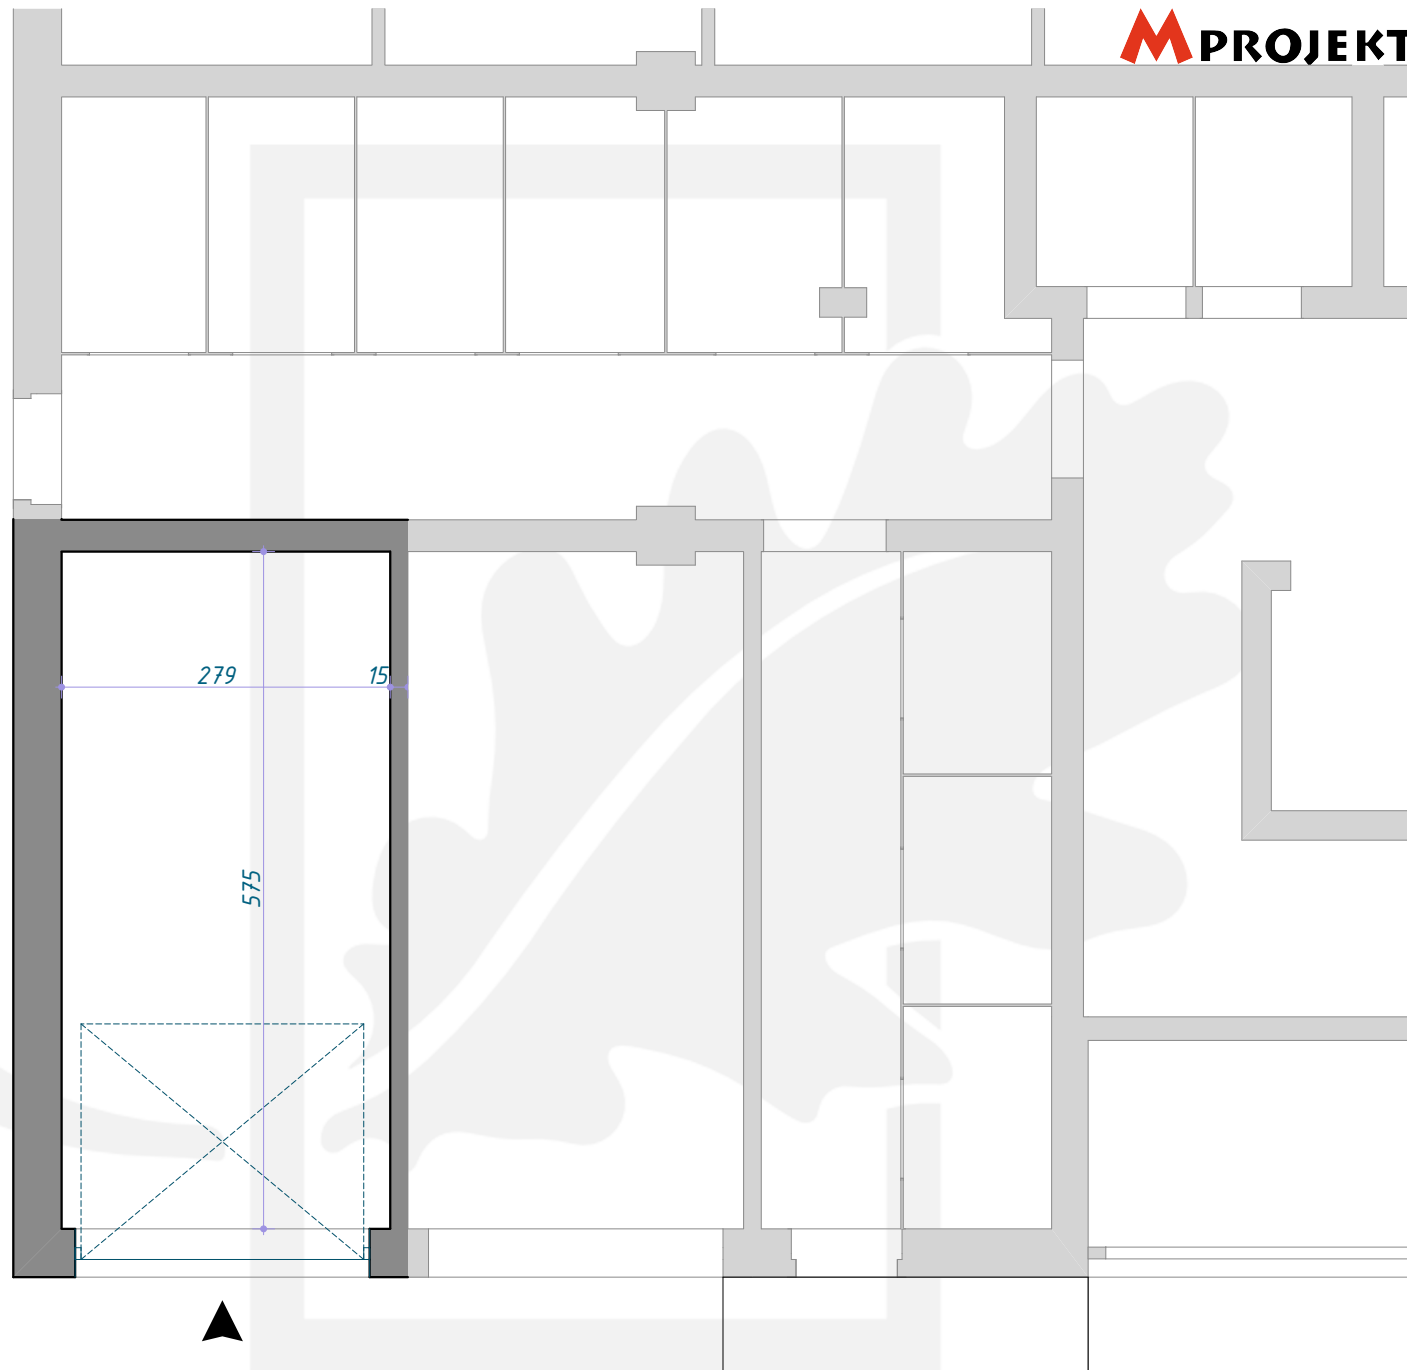

OSIEDLE DĘBOWE

GARAŻ B4/0/9

PARTER (KONDYGNACJA 1) / BLOK B4

MPROJEKT

POWIERZCHNIA: **15,90m²**

+48 515 850 306

www.MIESZKANIA-KOSCIAN.PL

MIESZKANIA-KOSCIAN@02.PL