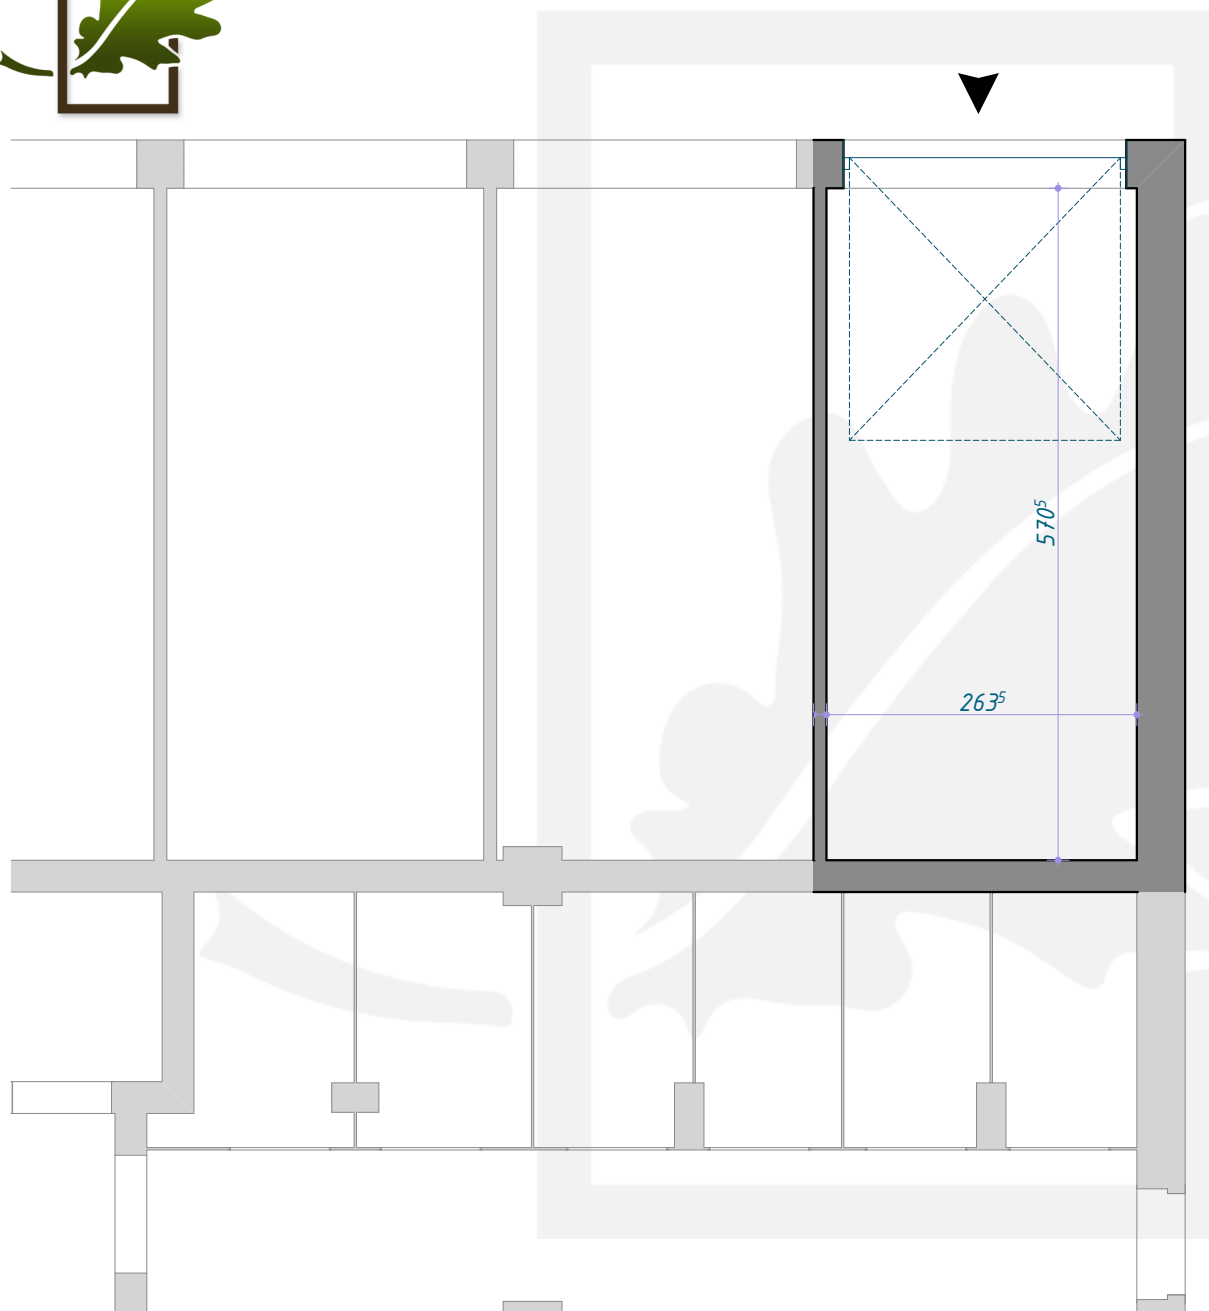

OSIEDLE DĘBOWE

GARAŻ B4/0/8

PARTER (KONDYGNACJA 1) / BLOK B4

POWIERZCHNIA: 15,02m²