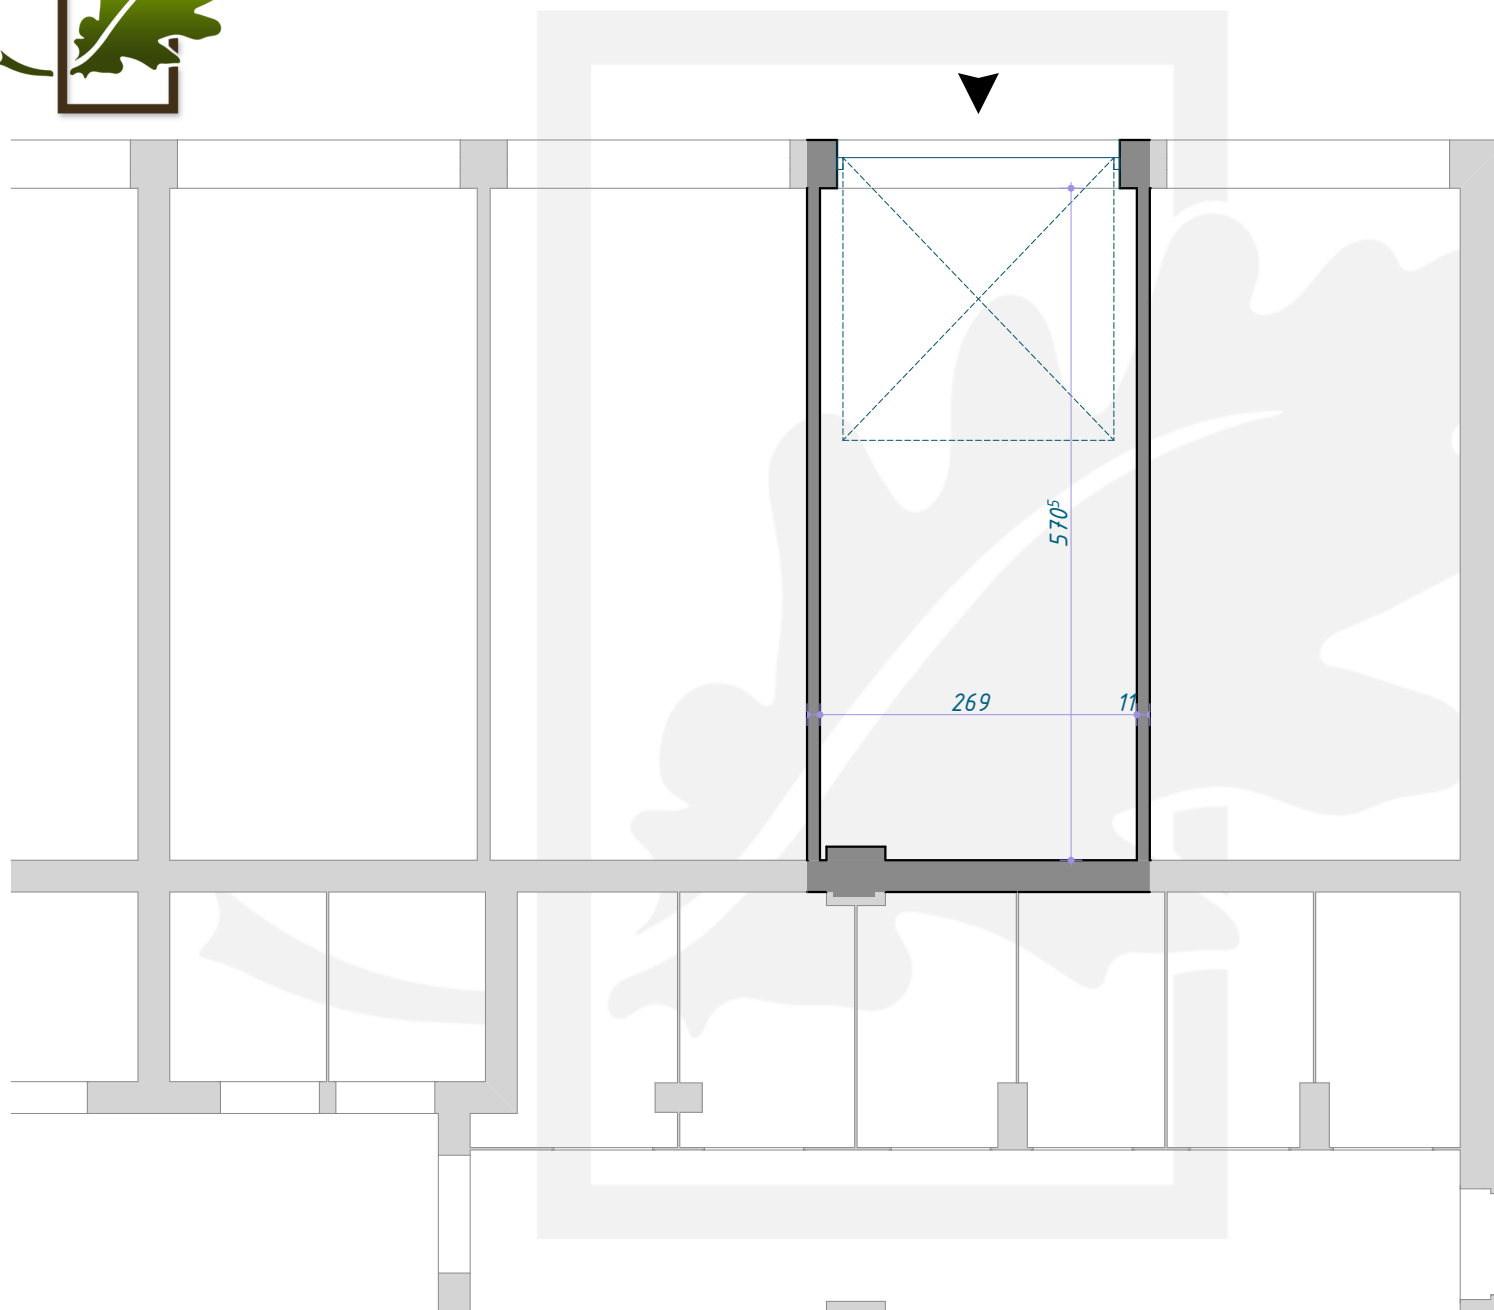

OSIEDLE DĘBOWE

GARAŻ B4/0/7

PARTER (KONDYGNACJA 1) / BLOK B4

POWIERZCHNIA: 15,28m²