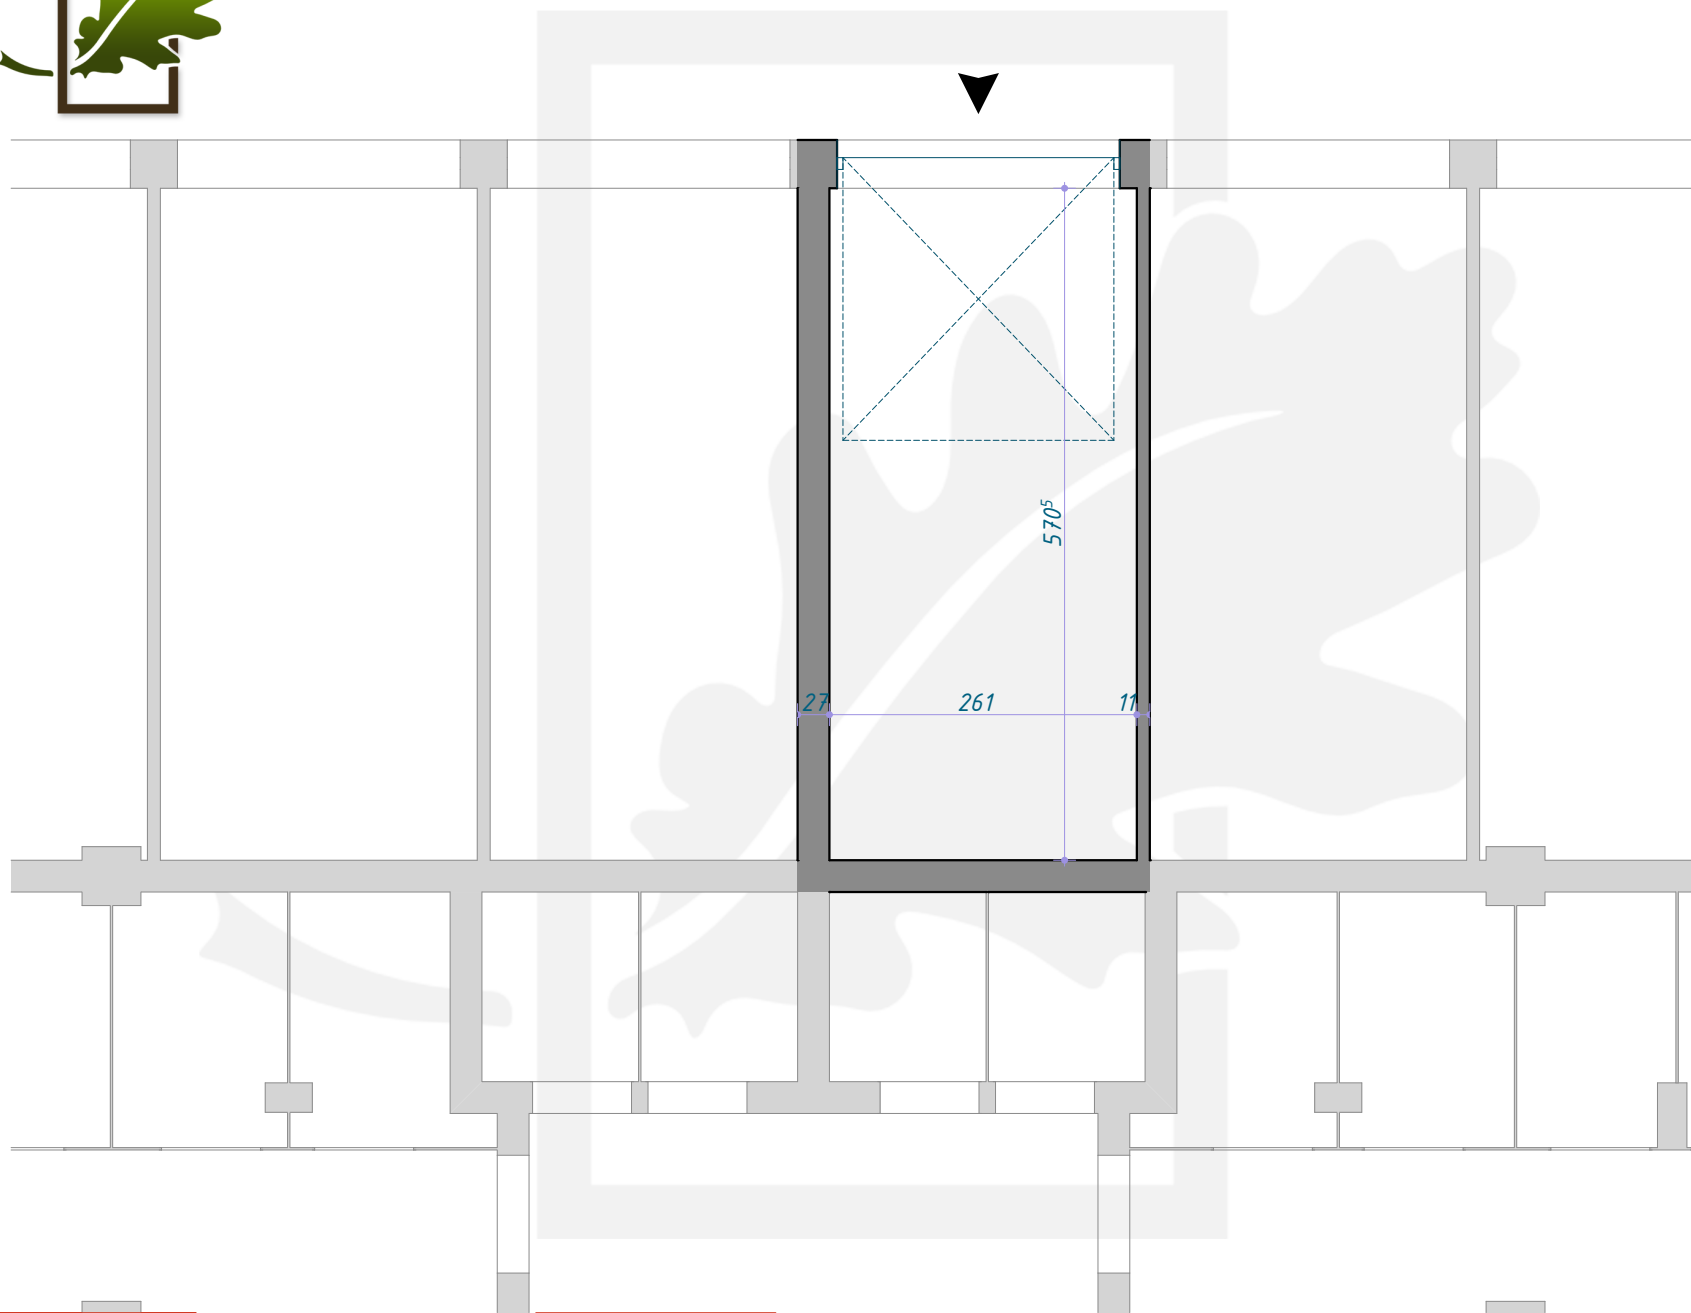

OSIEDLE DĘBOWE

GARAŻ B4/0/5

PARTER (KONDYGNACJA 1) / BLOK B4

POWIERZCHNIA: **14,88m²**