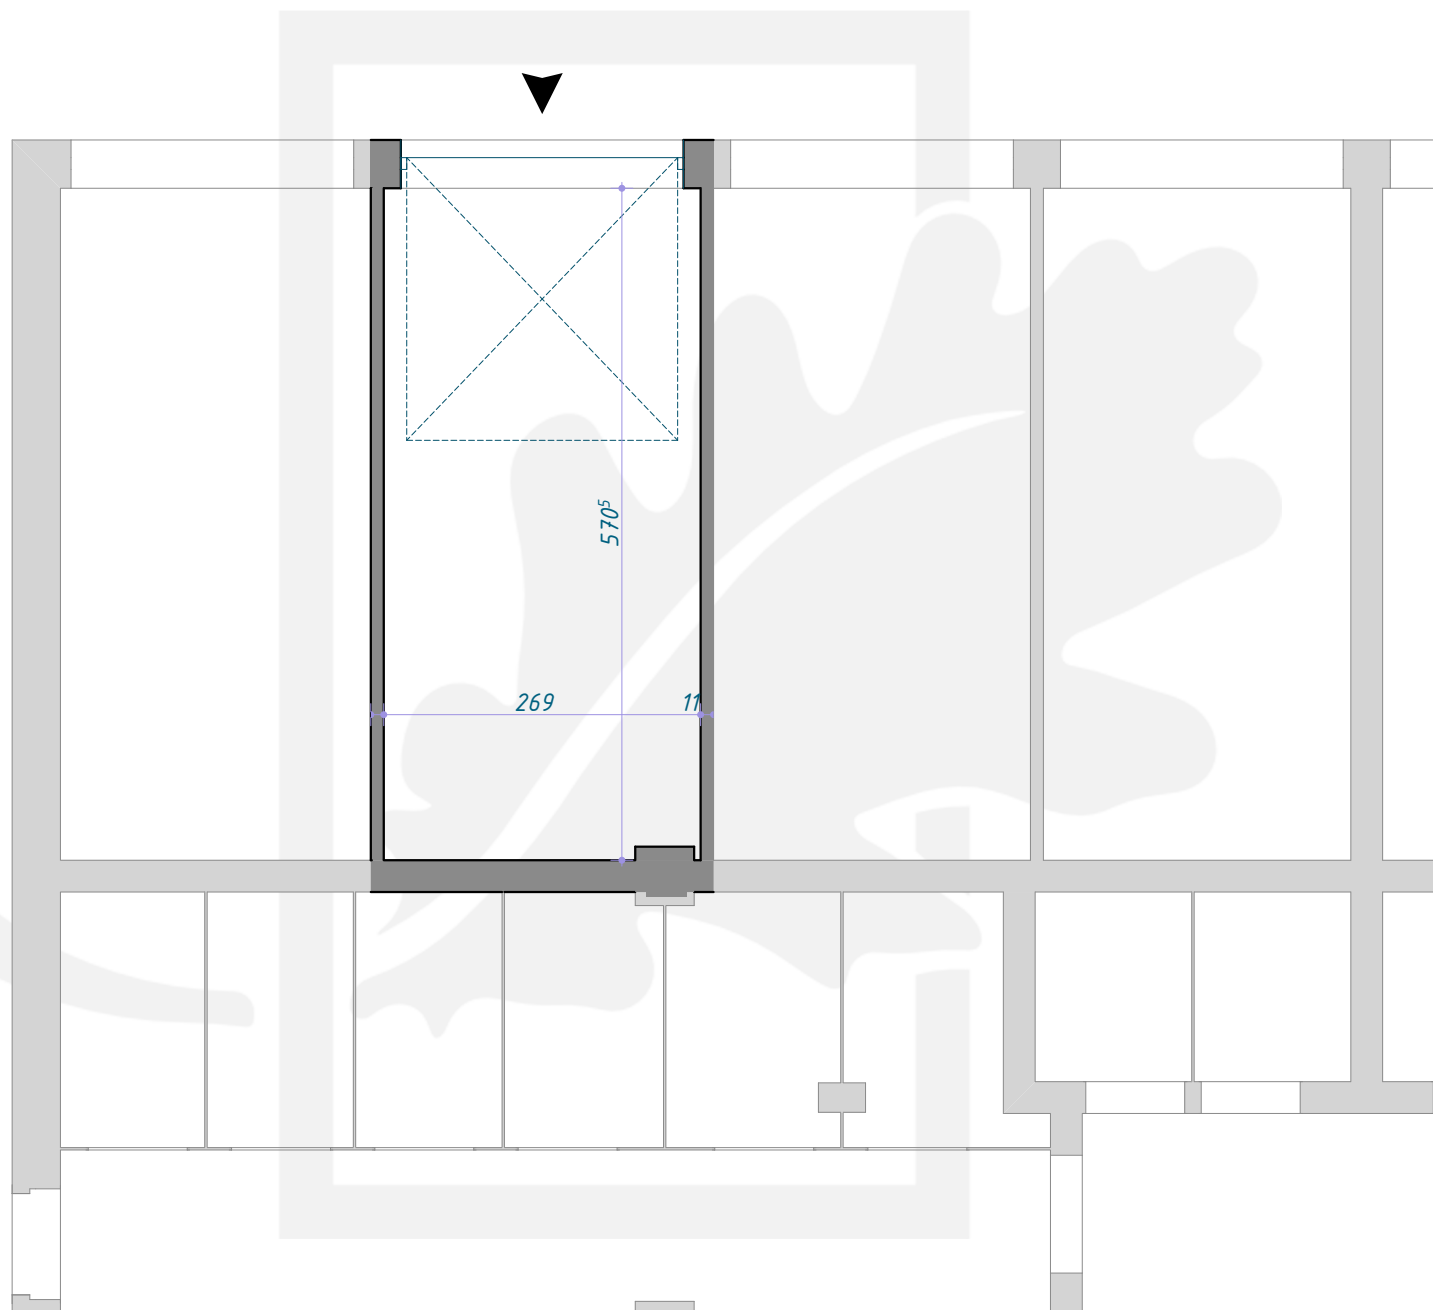

OSIEDLE DĘBOWE

GARAŻ B4/0/2

PARTER (KONDYGNACJA 1) / BLOK B4

POWIERZCHNIA: **15,28m²**