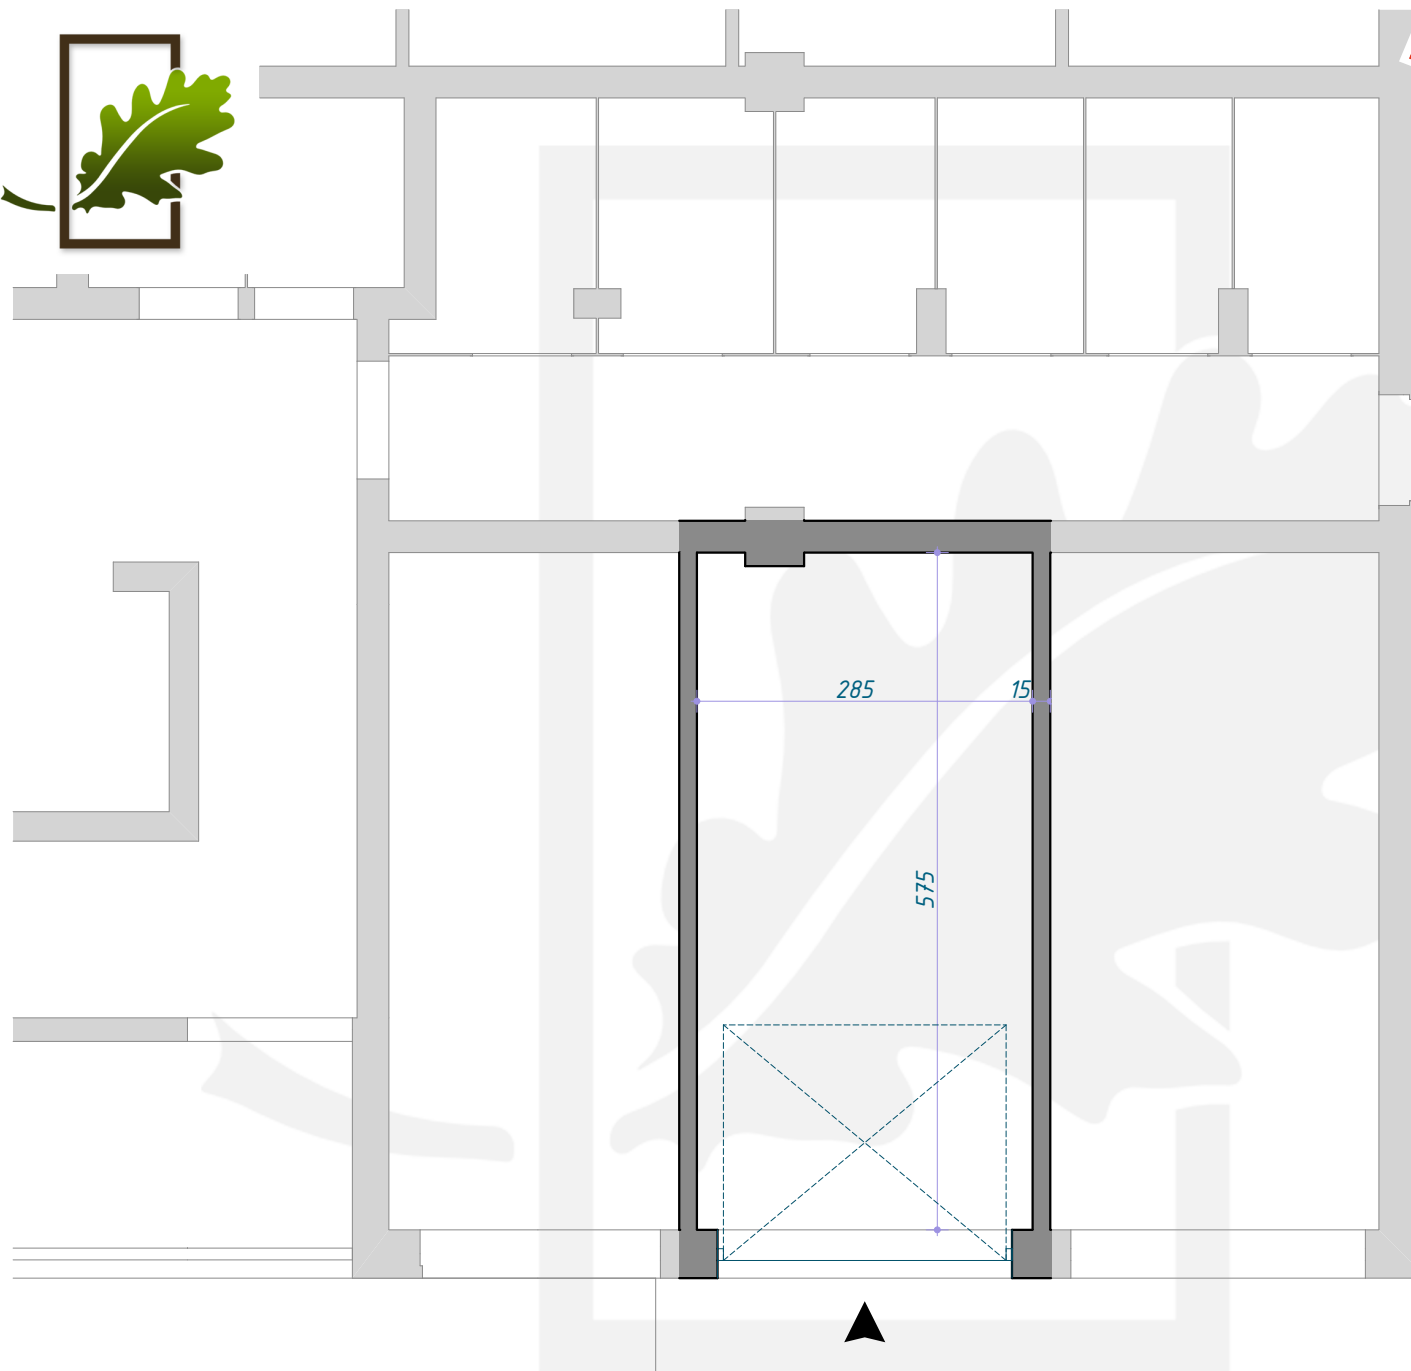

OSIEDLE DĘBOWE

GARAŻ B4/0/11

PARTER (KONDYGNACJA 1) / BLOK B4

MPROJEKT

POWIERZCHNIA: **16,19m²**

+48 515 850 306

www.MIESZKANIA-KOSCIAN.PL

MIESZKANIA-KOSCIAN@02.PL