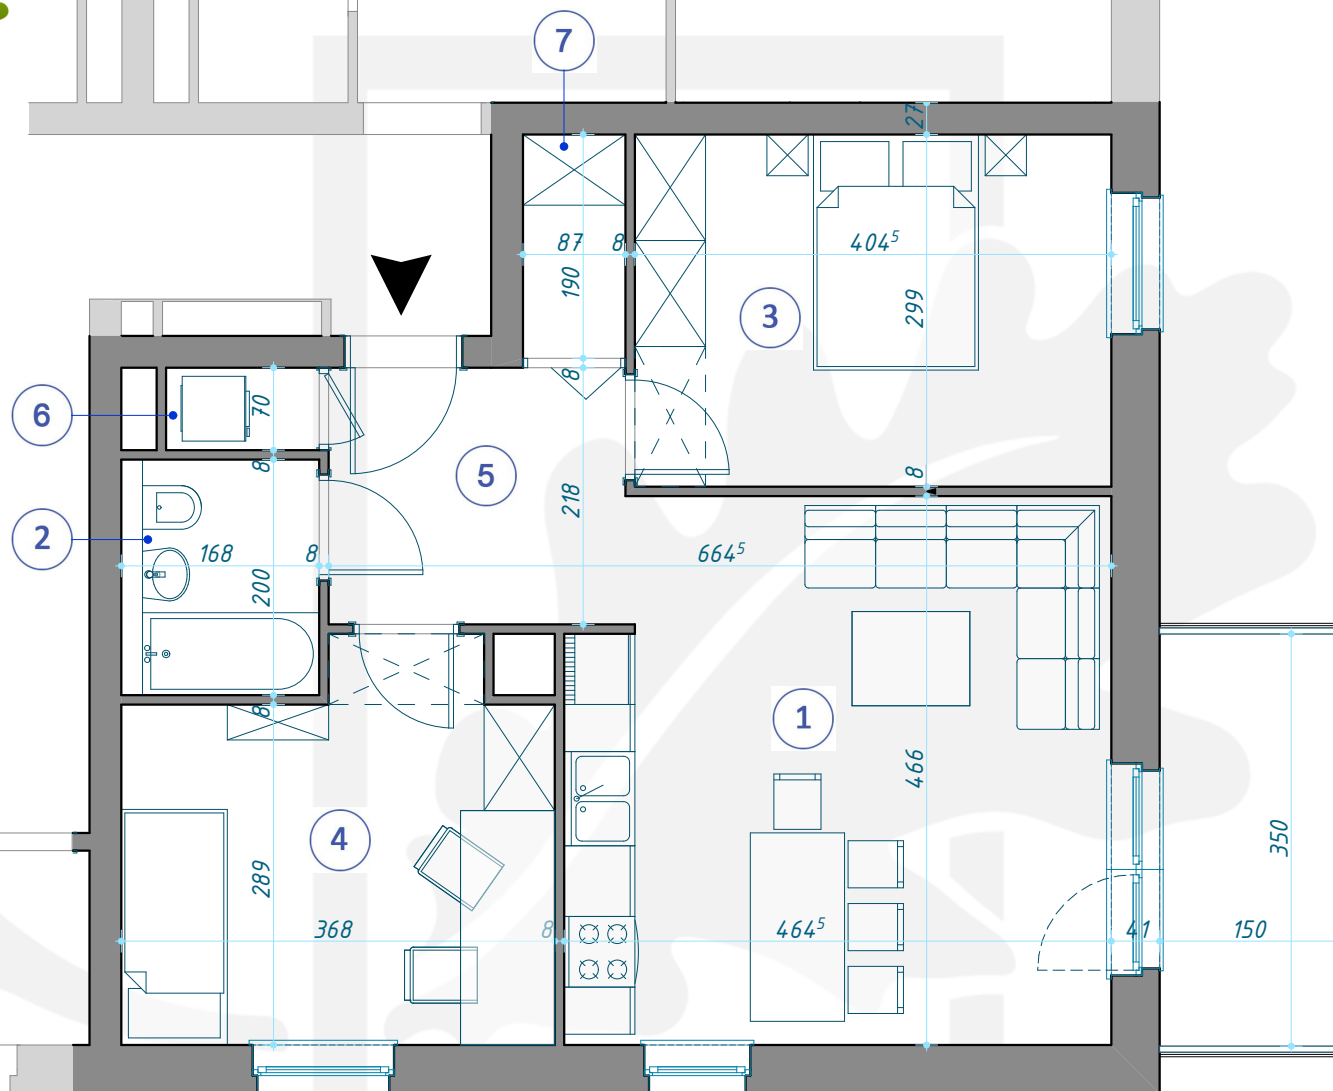

## MIESZKANIE B2/5/24

PIĘTRO +5 (KONDYGNACJA 6) / BLOK B2

- 1 SALON Z ANEKSEM KUCHENNYM 20,94m<sup>2</sup>
- 2 ŁAZIENKA 3,36m<sup>2</sup>
- 3 POKÓJ 12,09m<sup>2</sup>
- 4 POKÓJ 11,43m<sup>2</sup>
- 5 KORYTARZ 5,49m<sup>2</sup>
- 6 POM. GOSPODARCZE 0,91m<sup>2</sup>
- 7 SKRYTKA 1,65m<sup>2</sup>

**55,87m<sup>2</sup>**