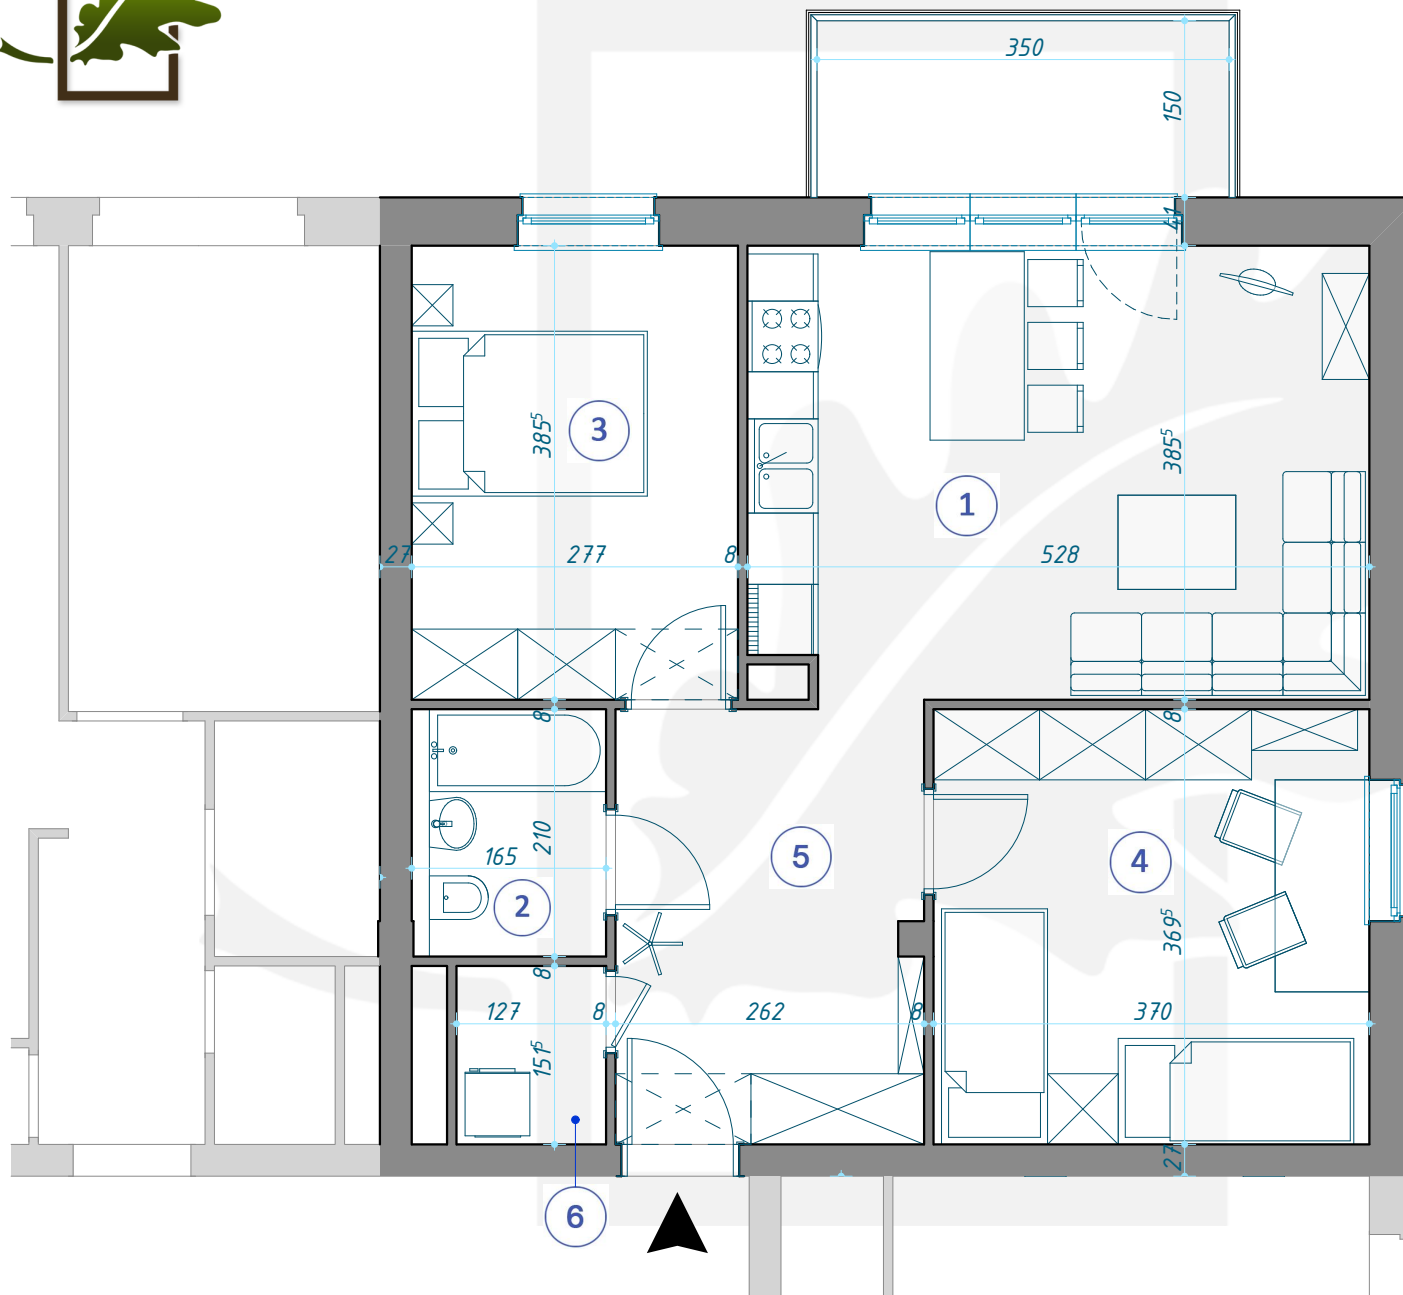

## MIESZKANIE B2/5/23

PIĘTRO +5 (KONDYGNACJA 6) / BLOK B2

1	SALON Z ANEKSEM KUCHENNYM	20,13m <sup>2</sup>
2	ŁAZIENKA	3,46m <sup>2</sup>
3	POKÓJ	10,68m <sup>2</sup>
4	POKÓJ	13,67m <sup>2</sup>
5	KORYTARZ	9,61m <sup>2</sup>
6	POM. GOSPODARCZE	1,92m <sup>2</sup>

**59,47m<sup>2</sup>**