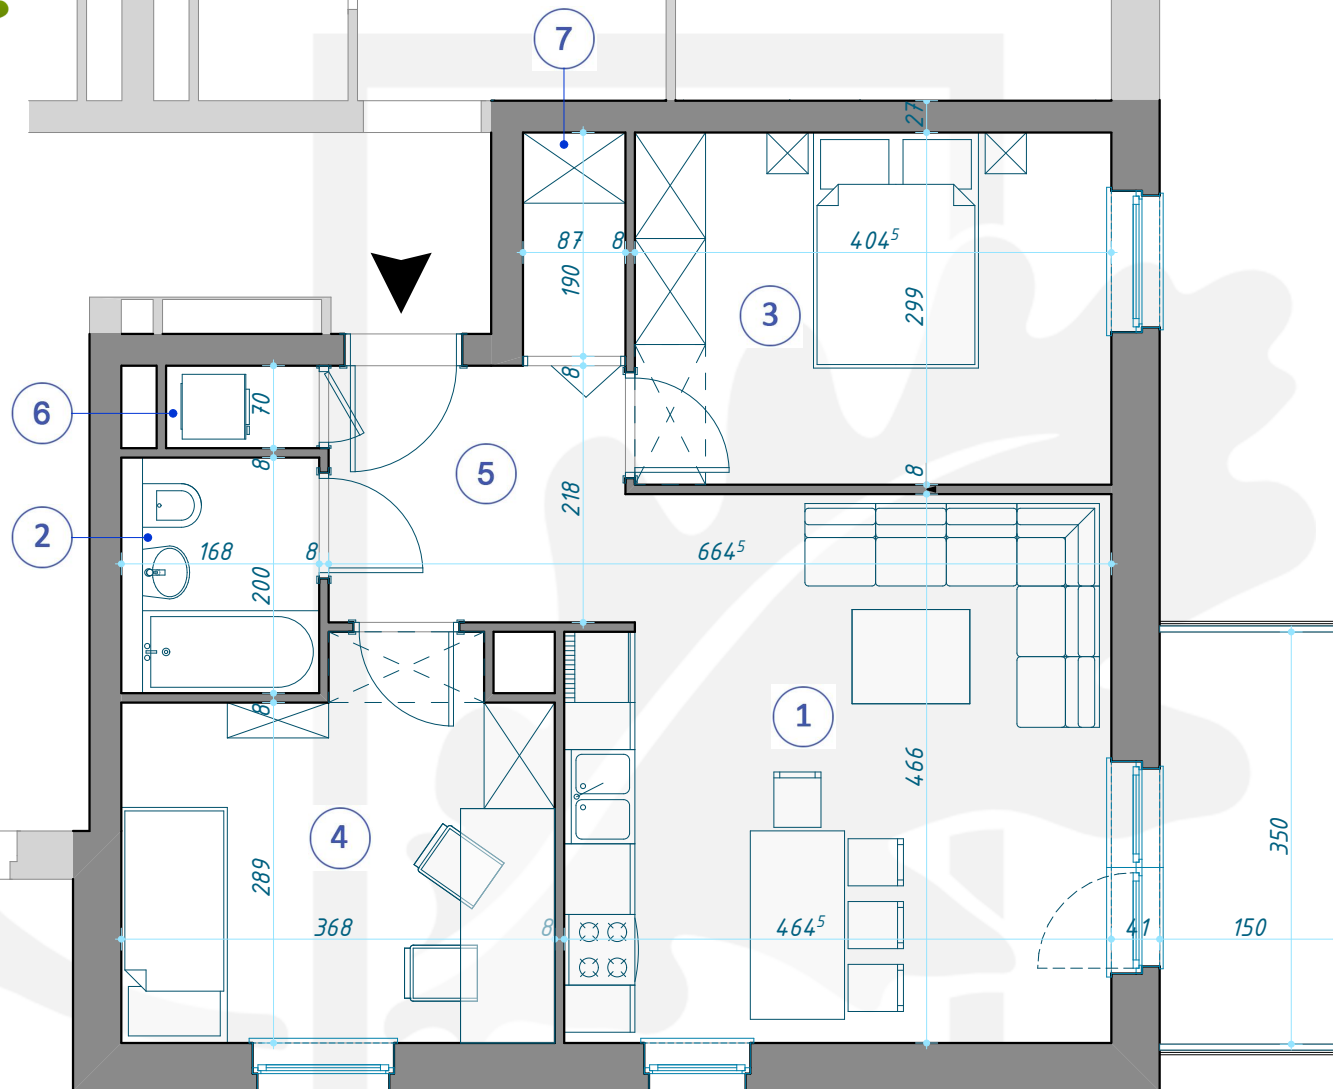

OSIEDLE DĘBOWE

MIESZKANIE B2/4/19

PIĘTRO +4 (KONDYGNACJA 5) / BLOK B2

- 1 SALON Z ANEKSEM KUCHENNYM 20,94m²
- 2 ŁAZIENKA 3,36m²
- 3 POKÓJ 12,09m²
- 4 POKÓJ 11,43m²
- 5 KORYTARZ 5,49m²
- 6 POM. GOSPODARCZE 0,91m²
- 7 SKRYTKA 1,65m²

55,87m²