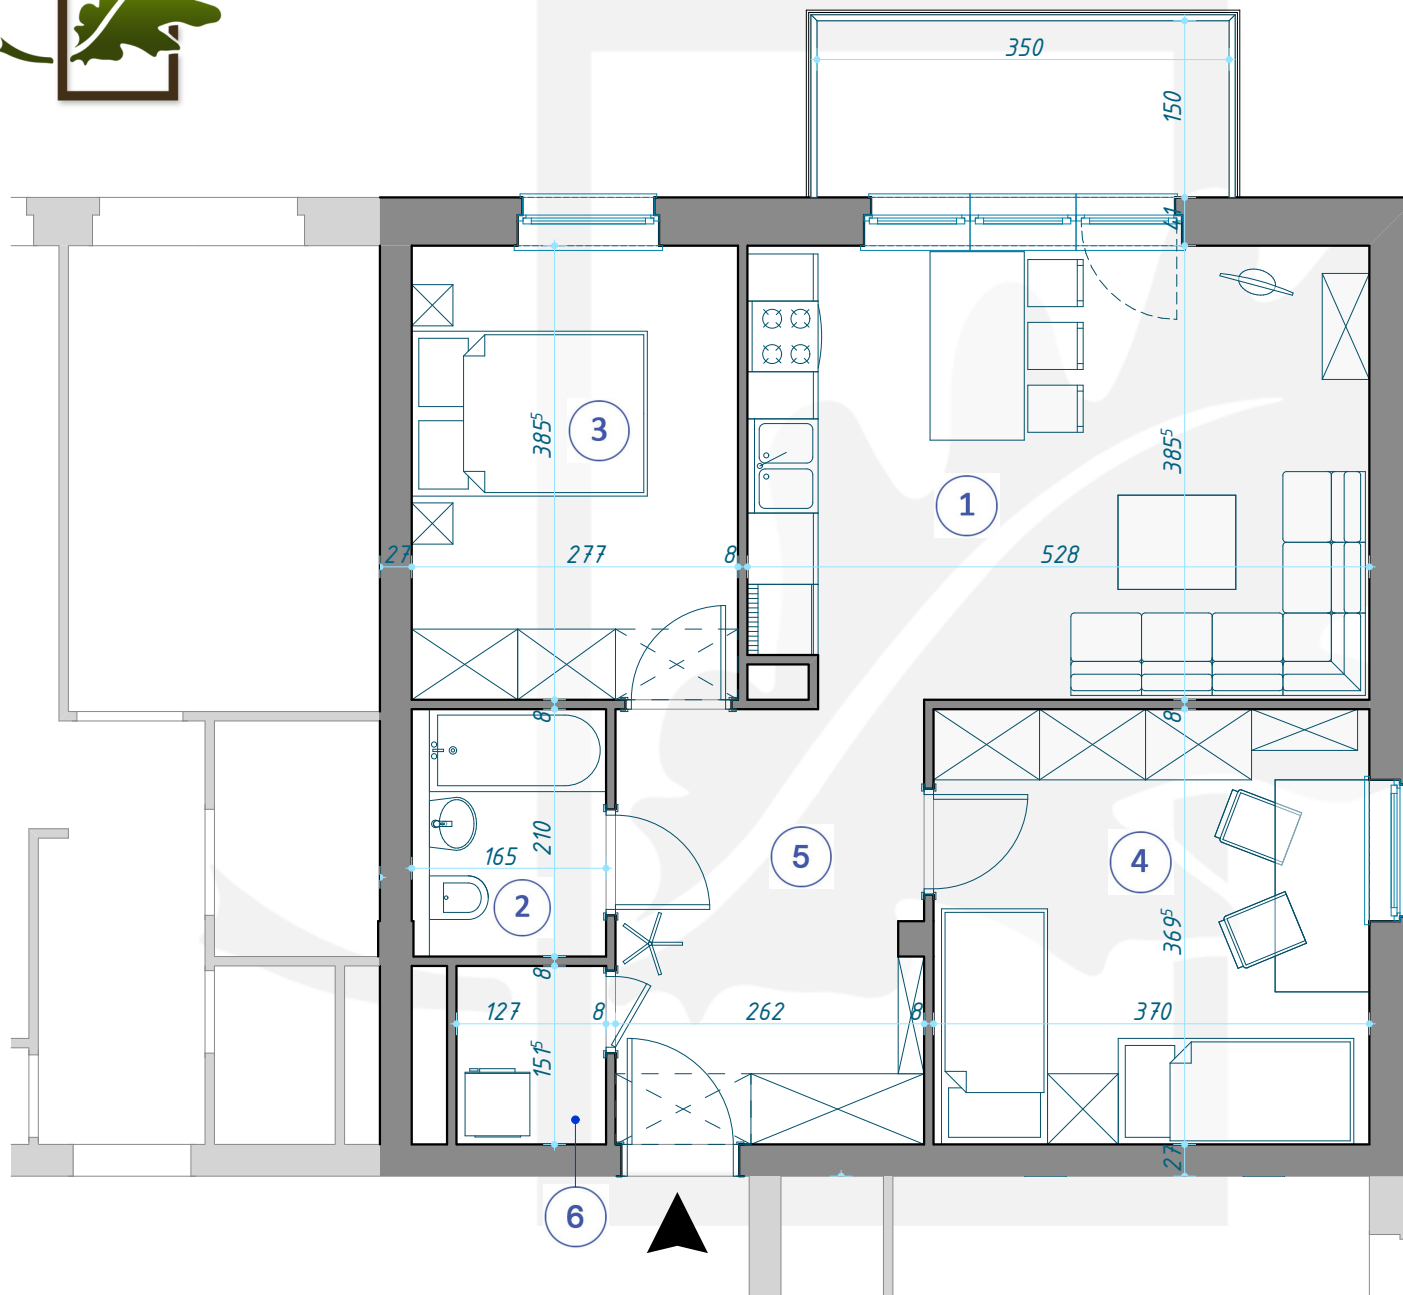

OSIEDLE DĘBOWE

MIESZKANIE B2/4/18

PIĘTRO +4 (KONDYGNACJA 5) / BLOK B2

- 1 SALON Z ANEKSEM KUCHENNYM 20,13m²
- 2 ŁAZIENKA 3,46m²
- 3 POKÓJ 10,68m²
- 4 POKÓJ 13,67m²
- 5 KORYTARZ 9,61m²
- 6 POM. GOSPODARCZE 1,92m²

59,47m²