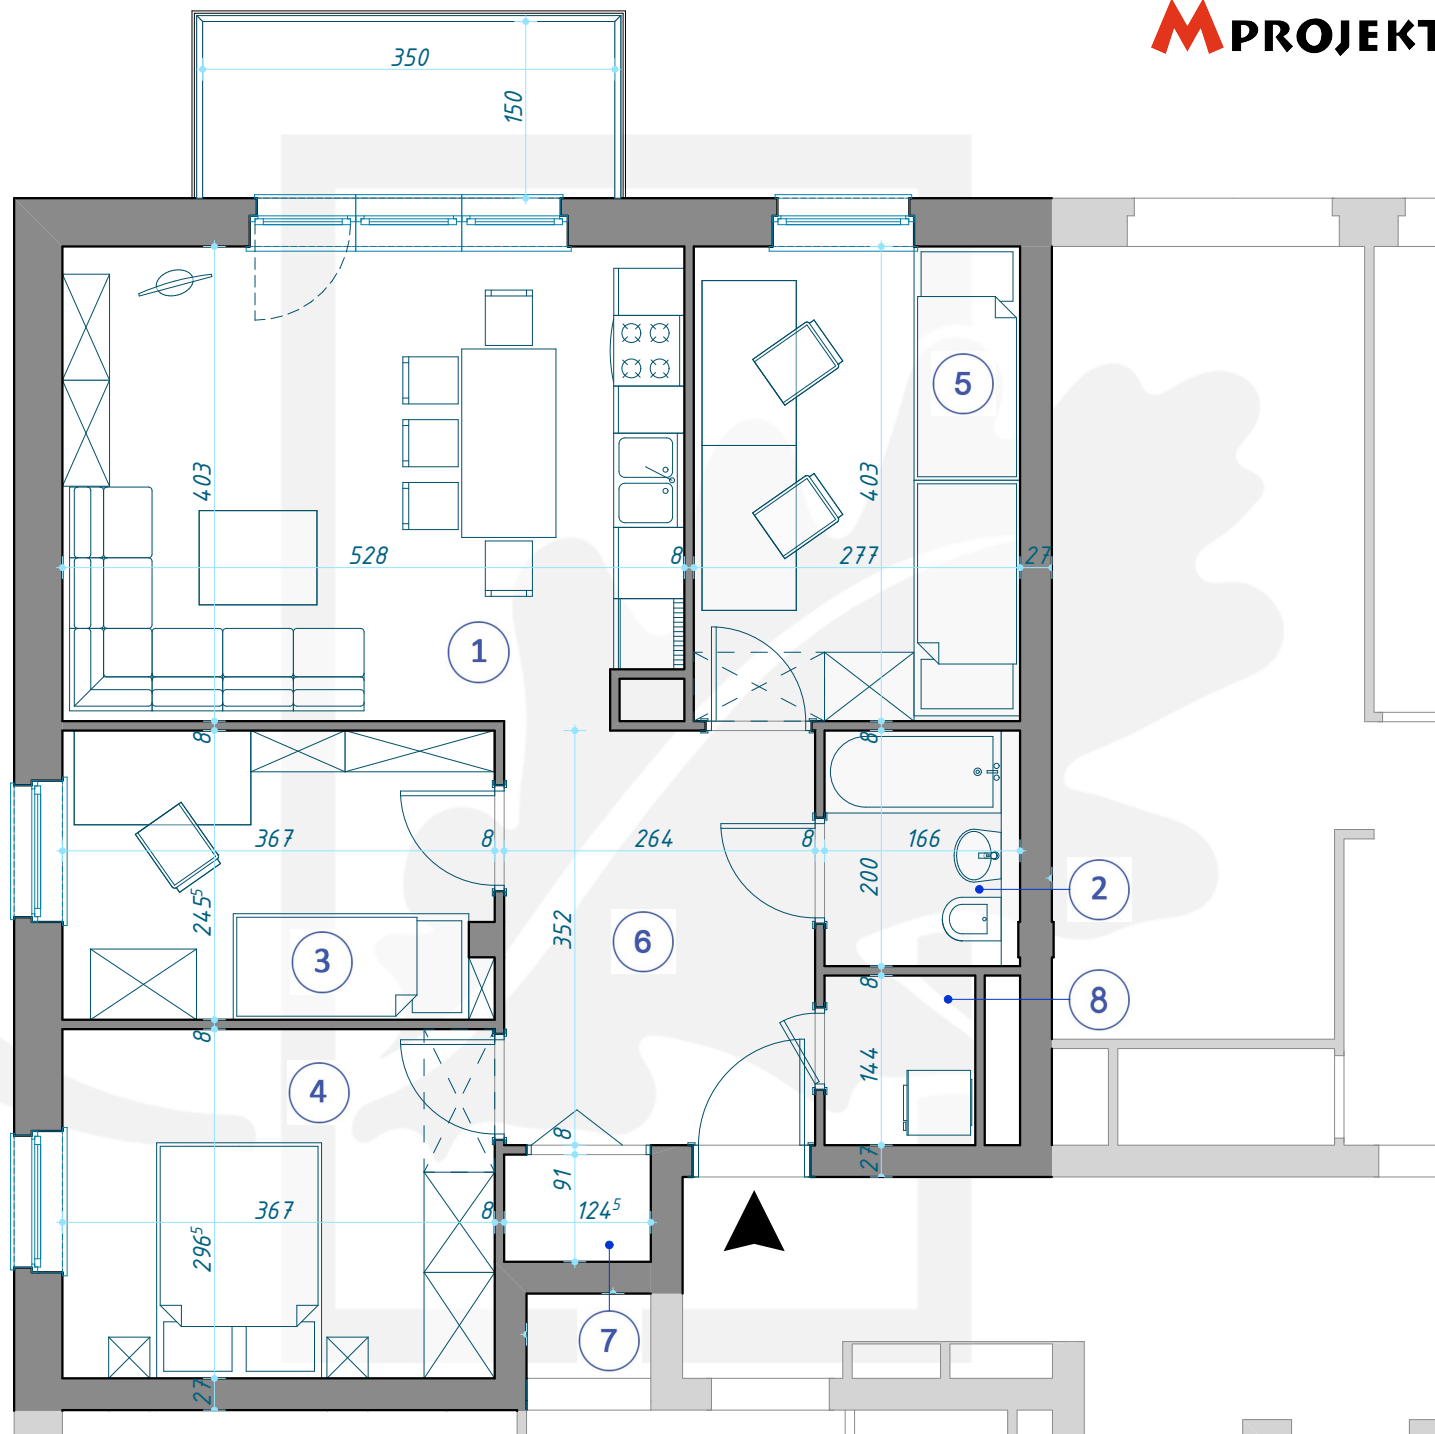

+48 515 850 306

www.MIESZKANIA-KOSCIAN.PL

MIESZKANIA-KOSCIAN@02.PL