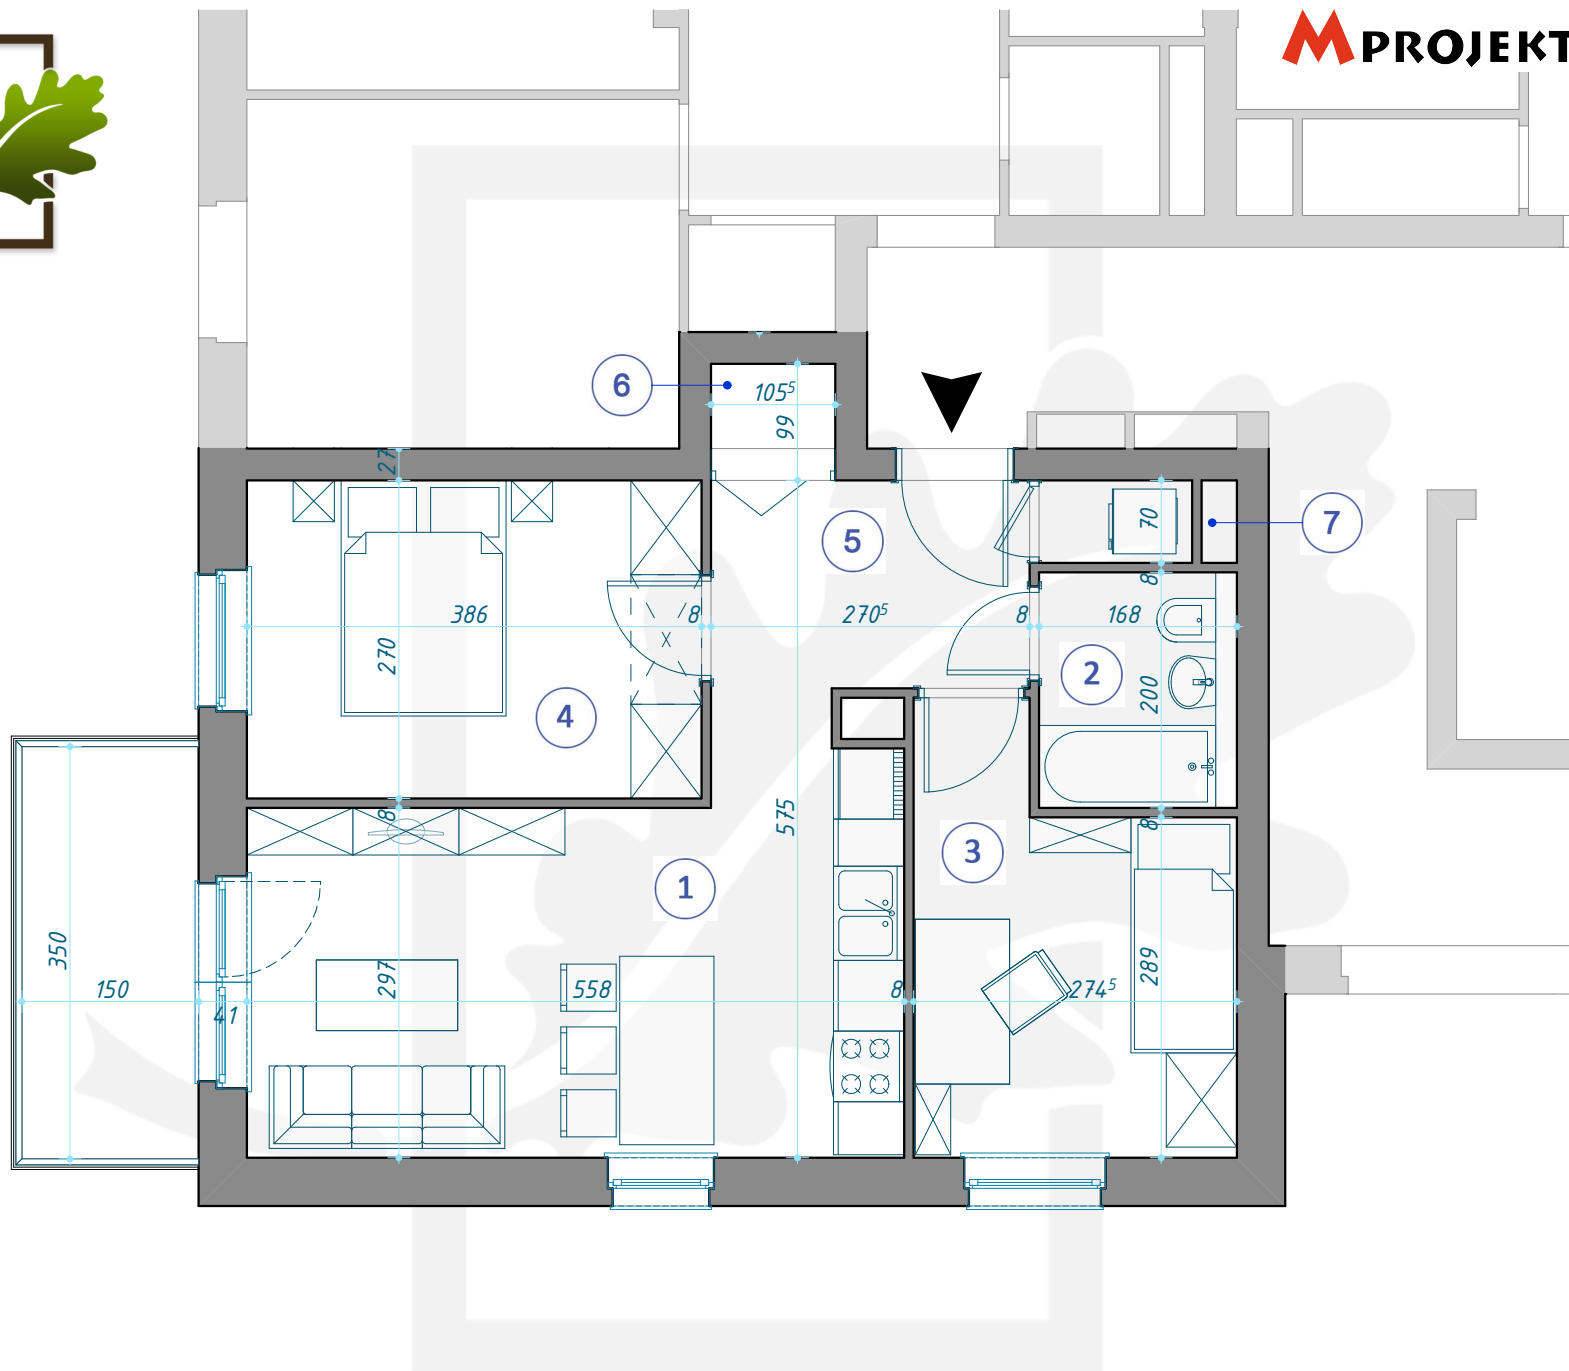

MPROJEKT

+48 515 850 306

www.MIESZKANIA-KOSCIAN.PL

MIESZKANIA-KOSCIAN@02.PL