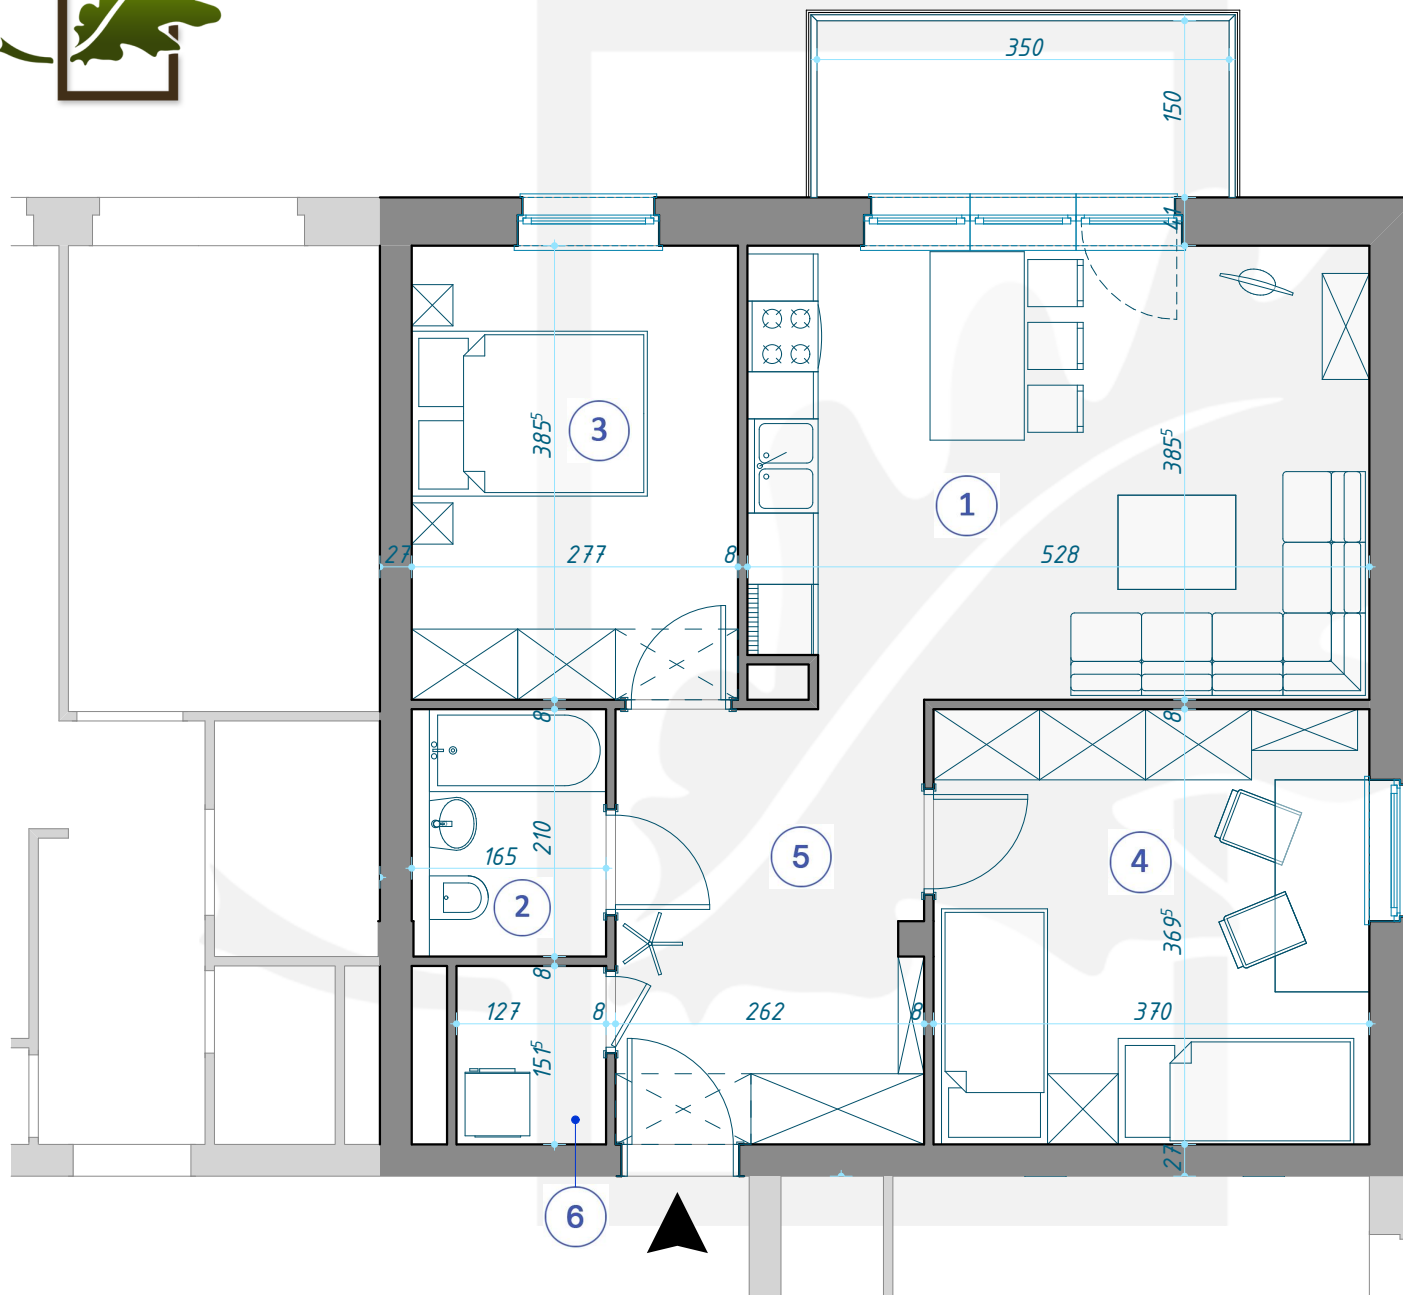

OSIEDLE DĘBOWE

MIESZKANIE B2/3/13

PIĘTRO +3 (KONDYGNACJA 4) / BLOK B2

1	SALON Z ANEKSEM KUCHENNYM	20,13m ²
2	ŁAZIENKA	3,46m ²
3	POKÓJ	10,68m ²
4	POKÓJ	13,67m ²
5	KORYTARZ	9,61m ²
6	POM. GOSPODARCZE	1,92m ²

59,47m²