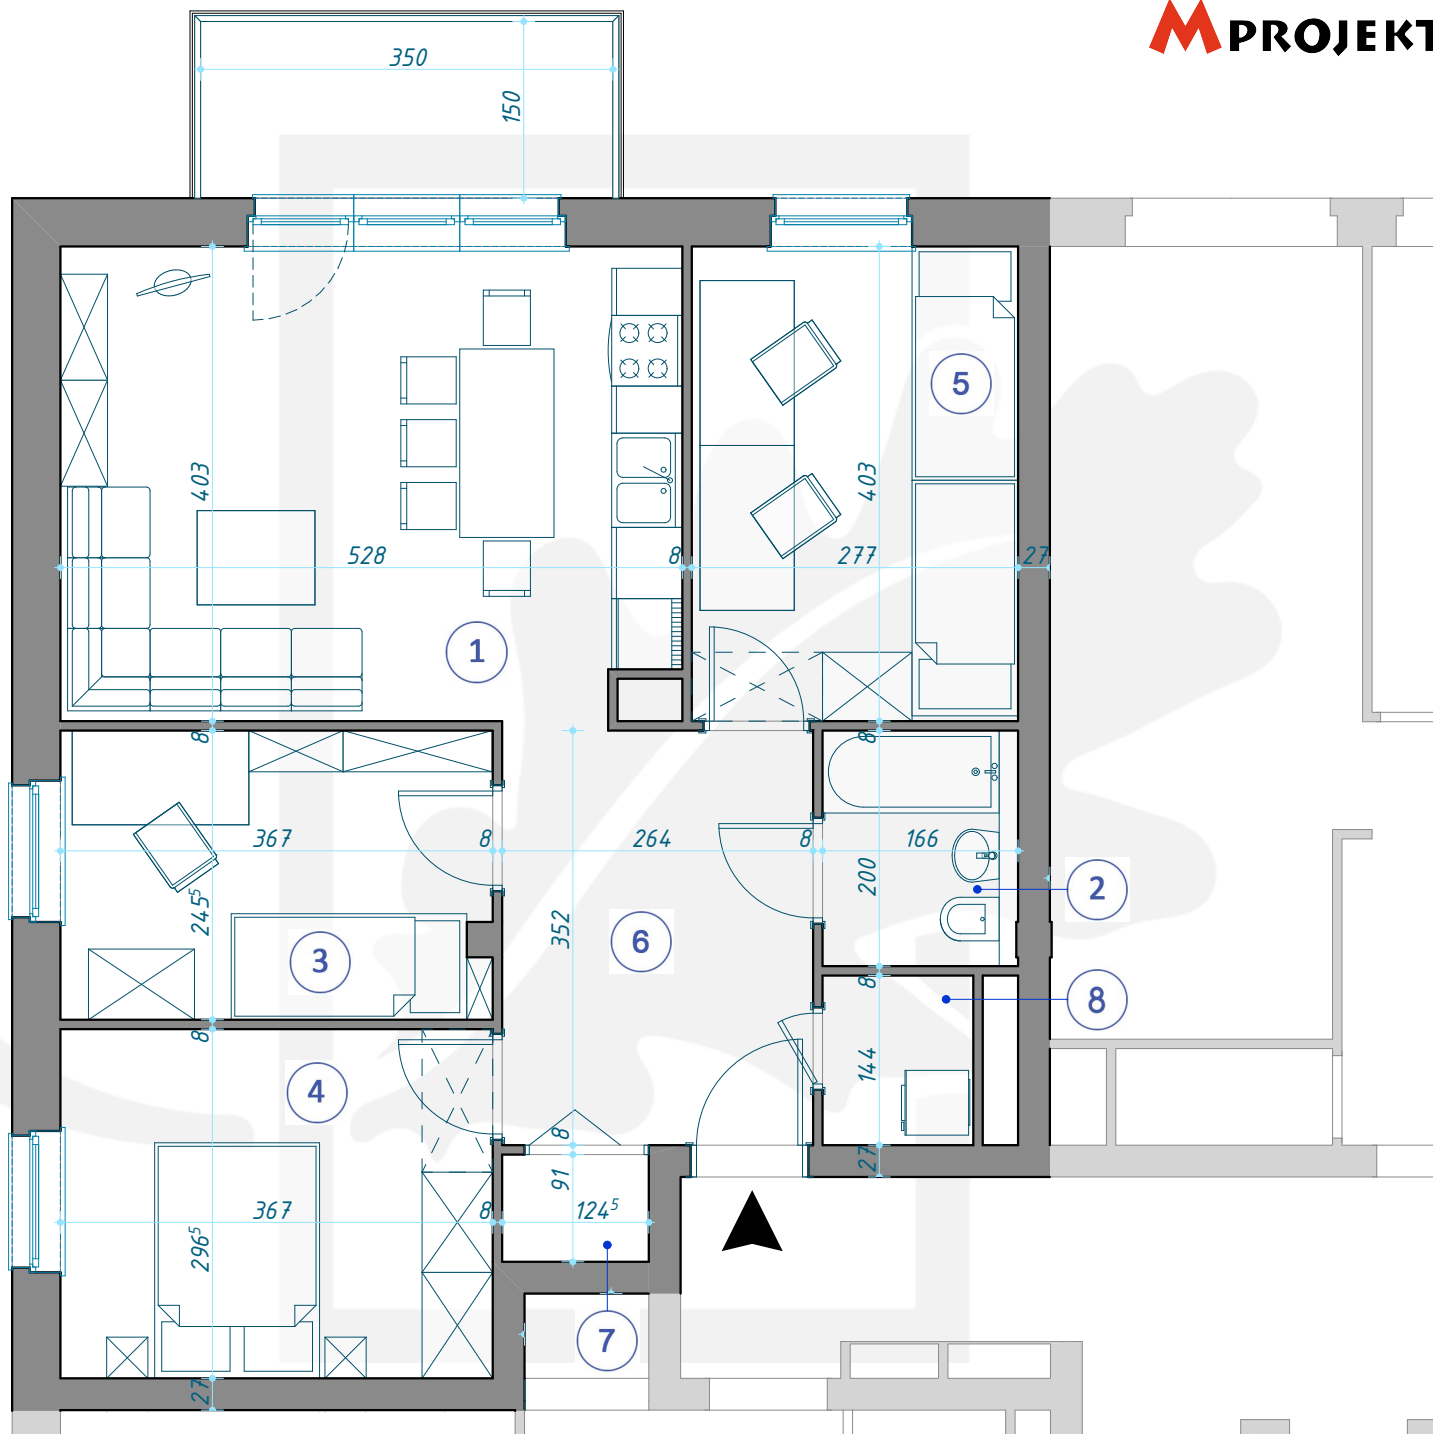

+48 515 850 306

www.MIESZKANIA-KOSCIAN.PL

MIESZKANIA-KOSCIAN@02.PL