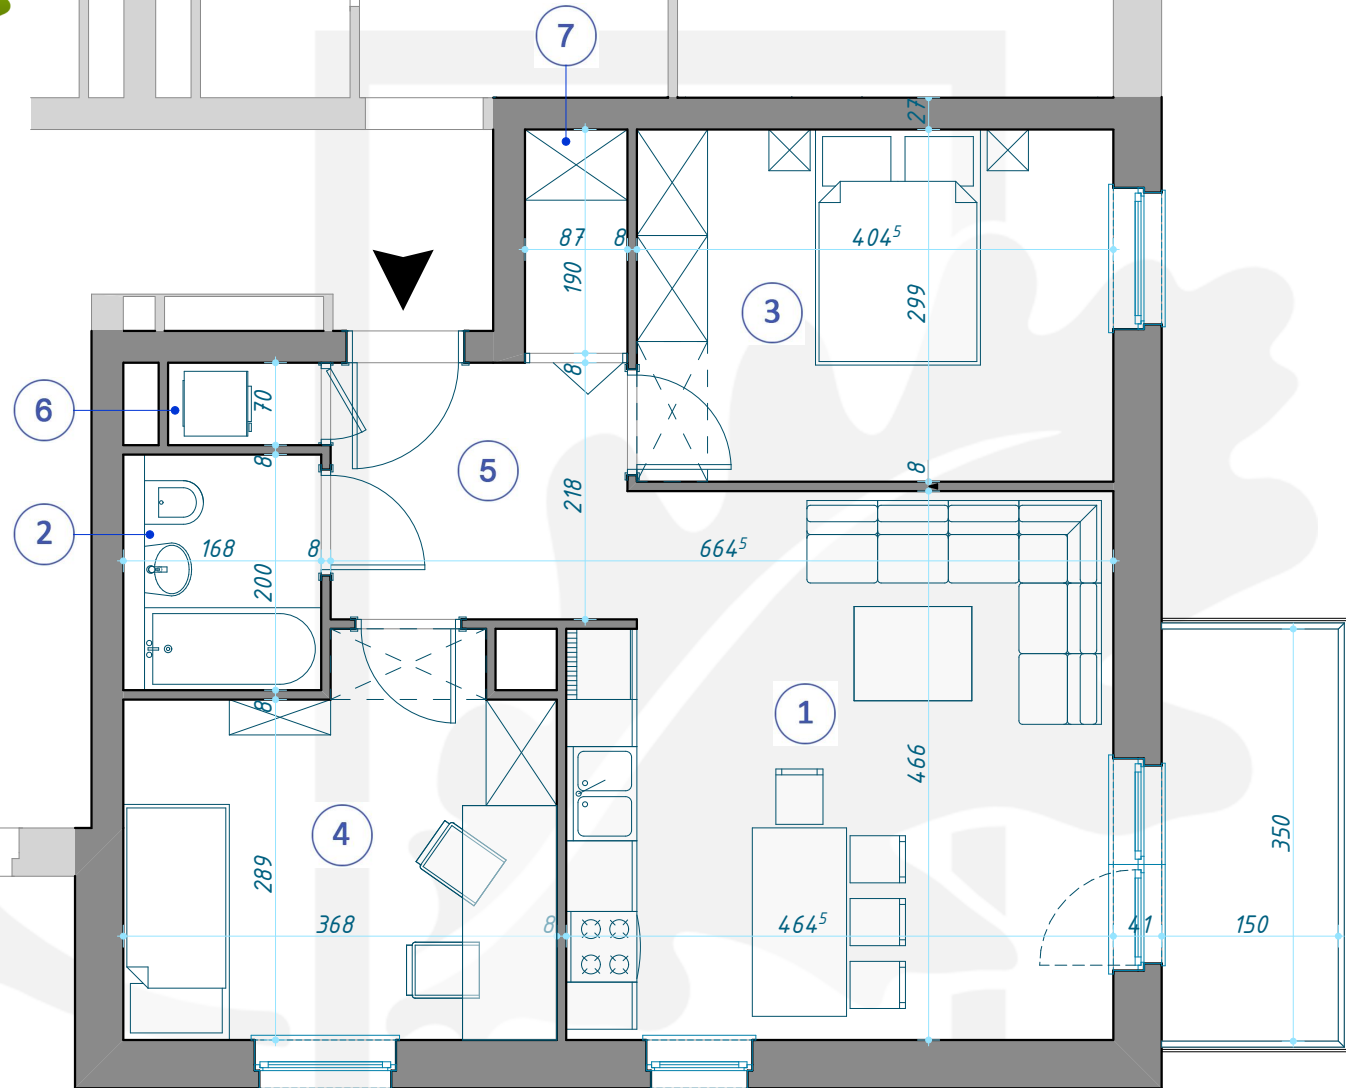

OSIEDLE DĘBOWE

MIESZKANIE B2/2/9

PIĘTRO +2 (KONDYGNACJA 3) / BLOK B2

- 1 SALON Z ANEKSEM KUCHENNYM 20,94m²
- 2 ŁAZIENKA 3,36m²
- 3 POKÓJ 12,09m²
- 4 POKÓJ 11,43m²
- 5 KORYTARZ 5,49m²
- 6 POM. GOSPODARCZE 0,91m²
- 7 SKRYTKA 1,65m²

55,87m²