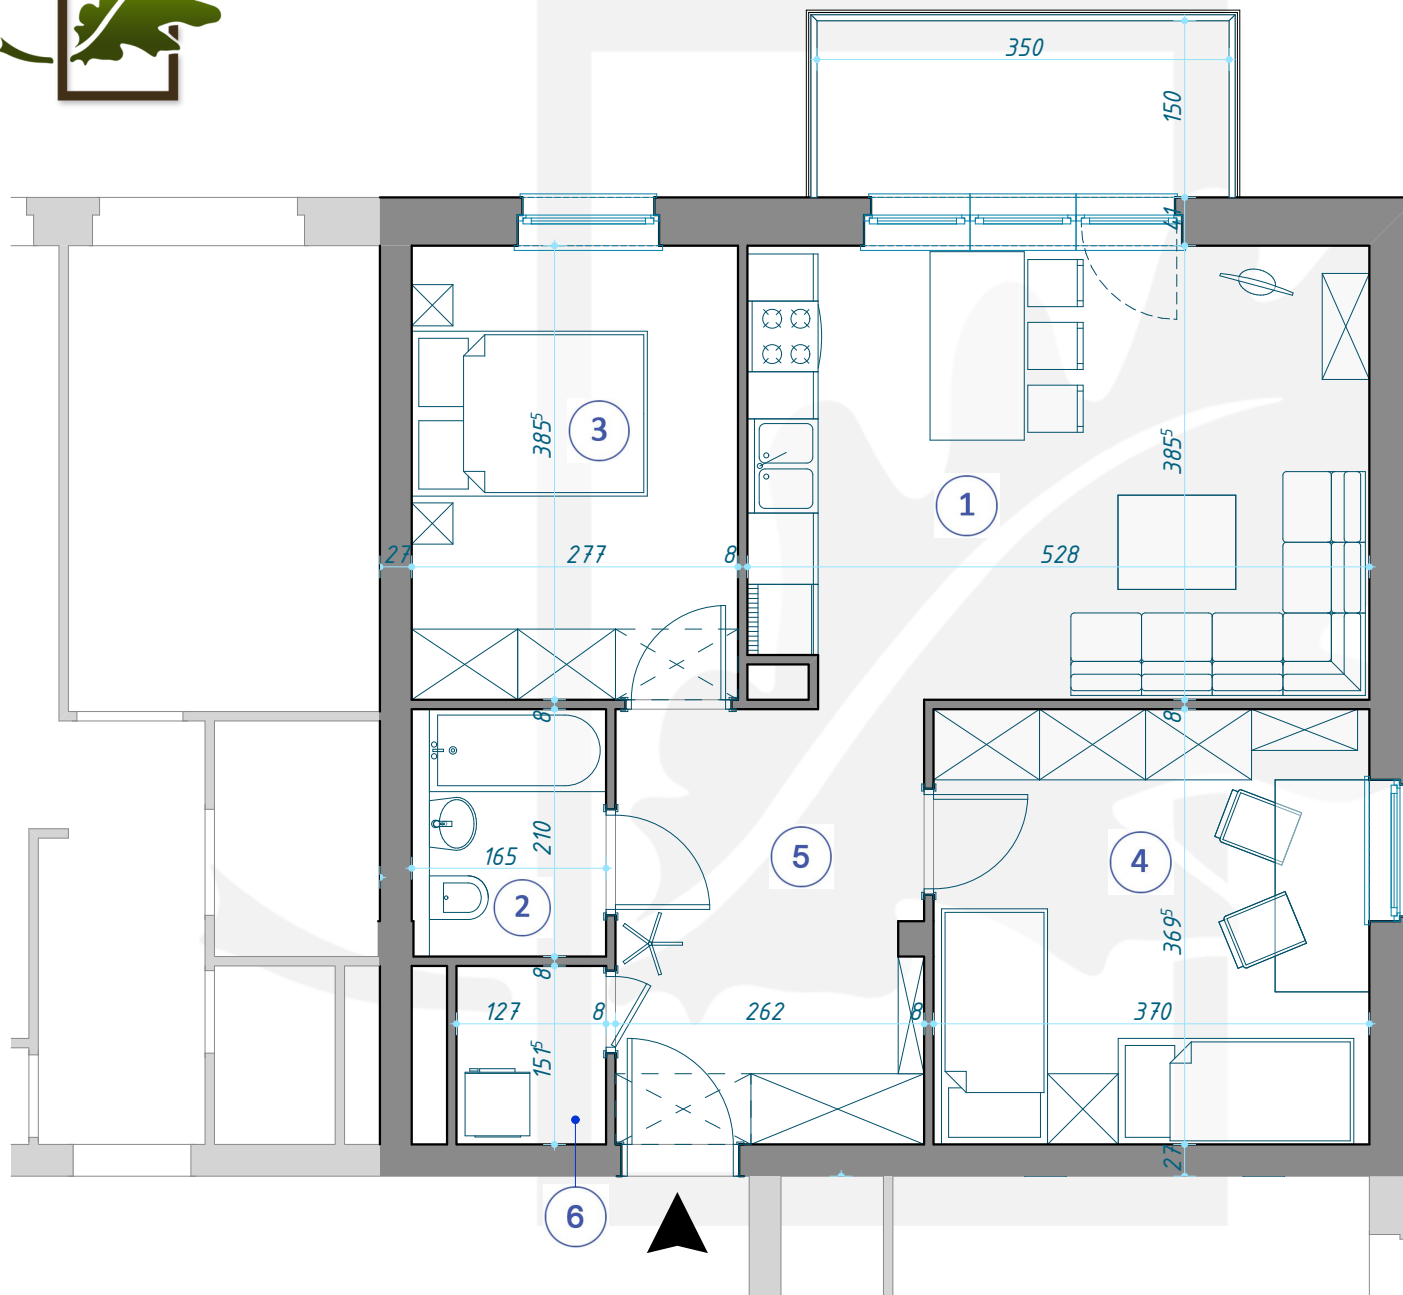

OSIEDLE DĘBOWE

MIESZKANIE B2/2/8

PIĘTRO +2 (KONDYGNACJA 3) / BLOK B2

1	SALON Z ANEKSEM KUCHENNYM	20,13m ²
2	ŁAZIENKA	3,46m ²
3	POKÓJ	10,68m ²
4	POKÓJ	13,67m ²
5	KORYTARZ	9,61m ²
6	POM. GOSPODARCZE	1,92m ²

59,47m²