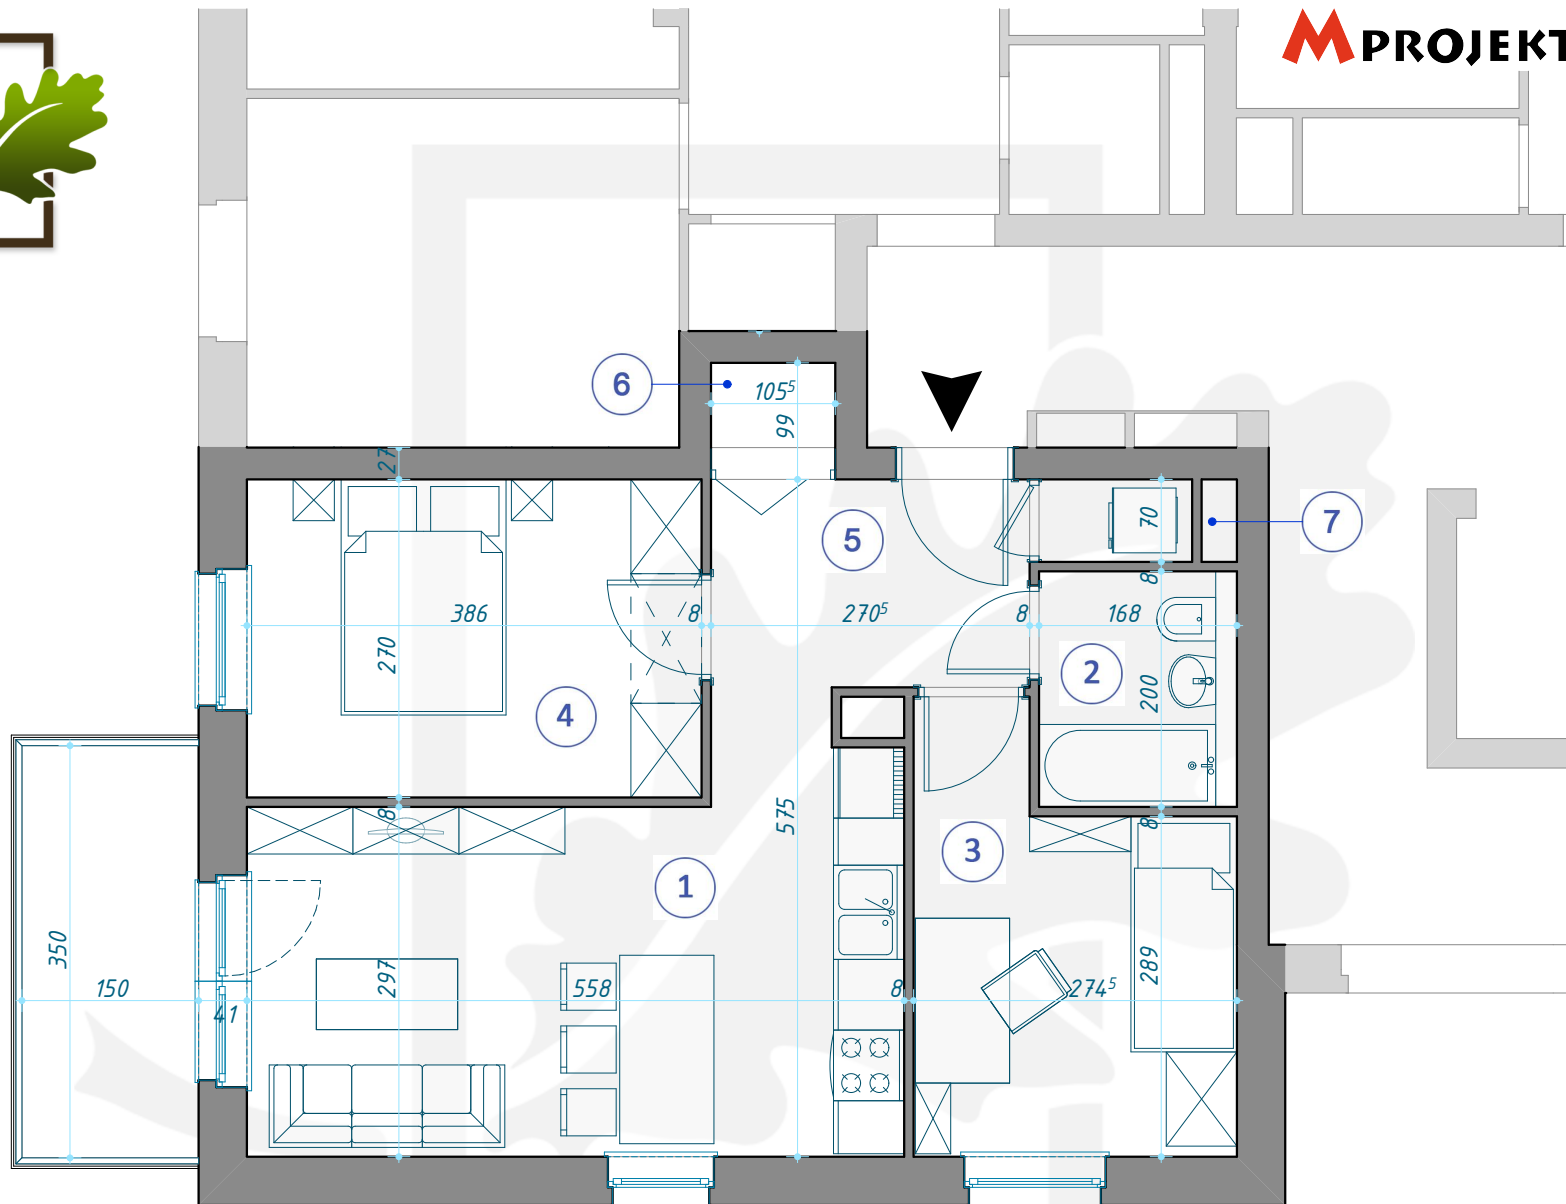

OSIEDLE DĘBOWE

MIESZKANIE B2/2/10
PIĘTRO +2 (KONDYGNACJA 3) / BLOK B2

M PROJEKT

- 1 SALON Z ANEKSEM KUCHENNYM 17,84m²
- 2 ŁAZIENKA 3,36m²
- 3 POKÓJ 8,93m²
- 4 POKÓJ 10,42m²
- 5 KORYTARZ 4,77m²
- 6 SKRYTKA 0,96m²
- 7 POM. GOSPODARCZE 0,91m²