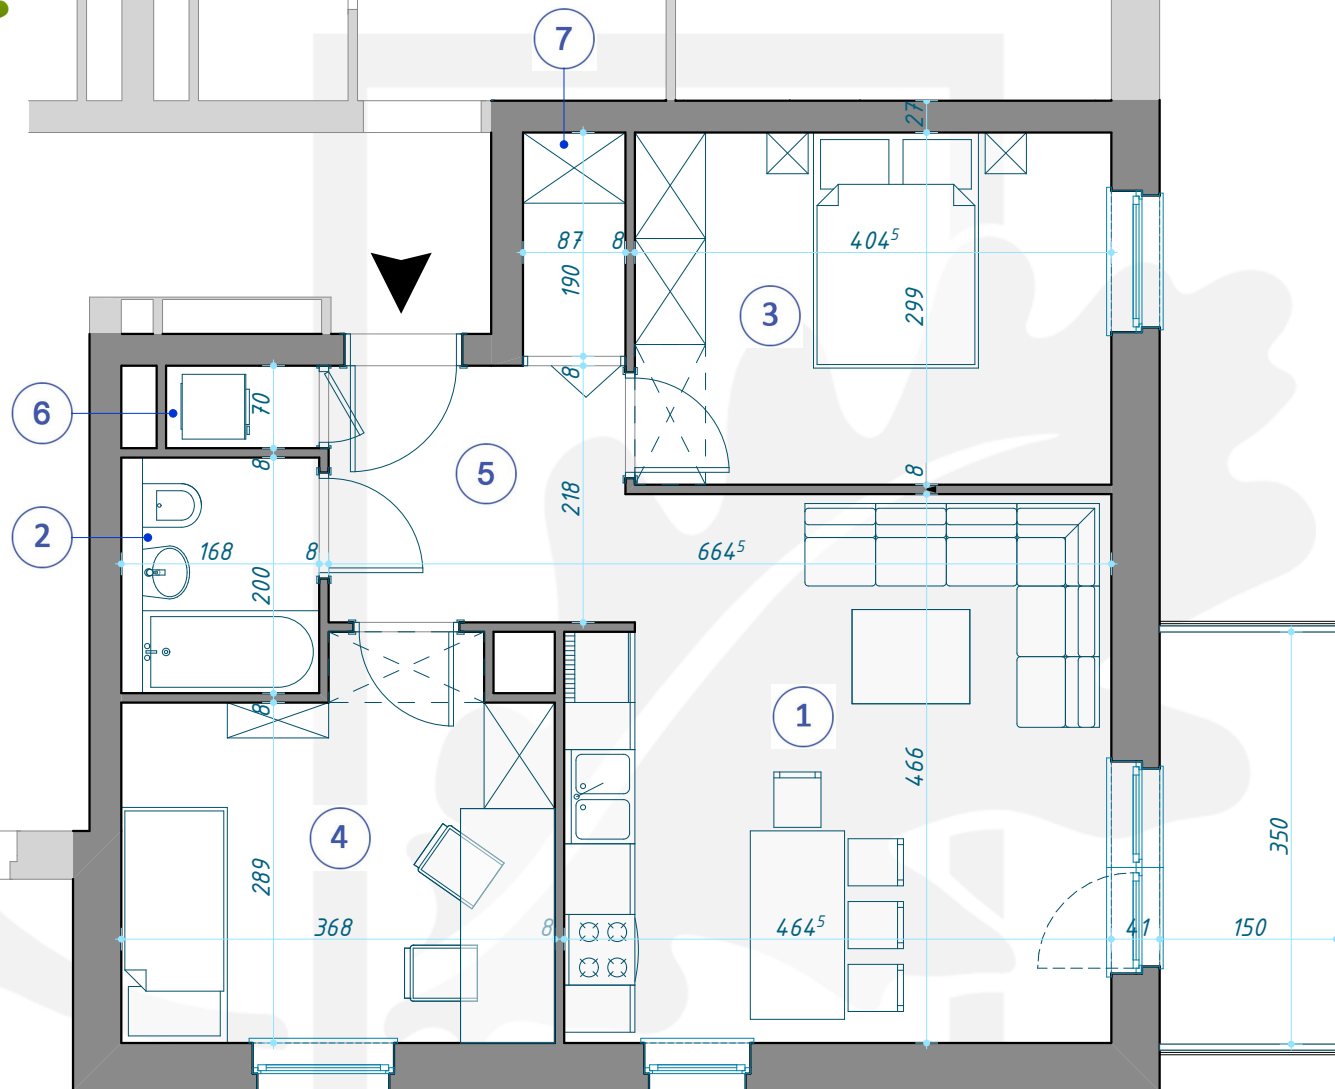

OSIEDLE DĘBOWE

MIESZKANIE B2/1/4 PIĘTRO +1 (KONDYGNACJA 2) / BLOK B2

- 1 SALON Z ANEKSEM KUCHENNYM 20,94m²
- 2 ŁAZIENKA 3,36m²
- 3 POKÓJ 12,09m²
- 4 POKÓJ 11,43m²
- 5 KORYTARZ 5,49m²
- 6 POM. GOSPODARCZE 0,91m²
- 7 SKRYTKA 1,65m²

55,87m²