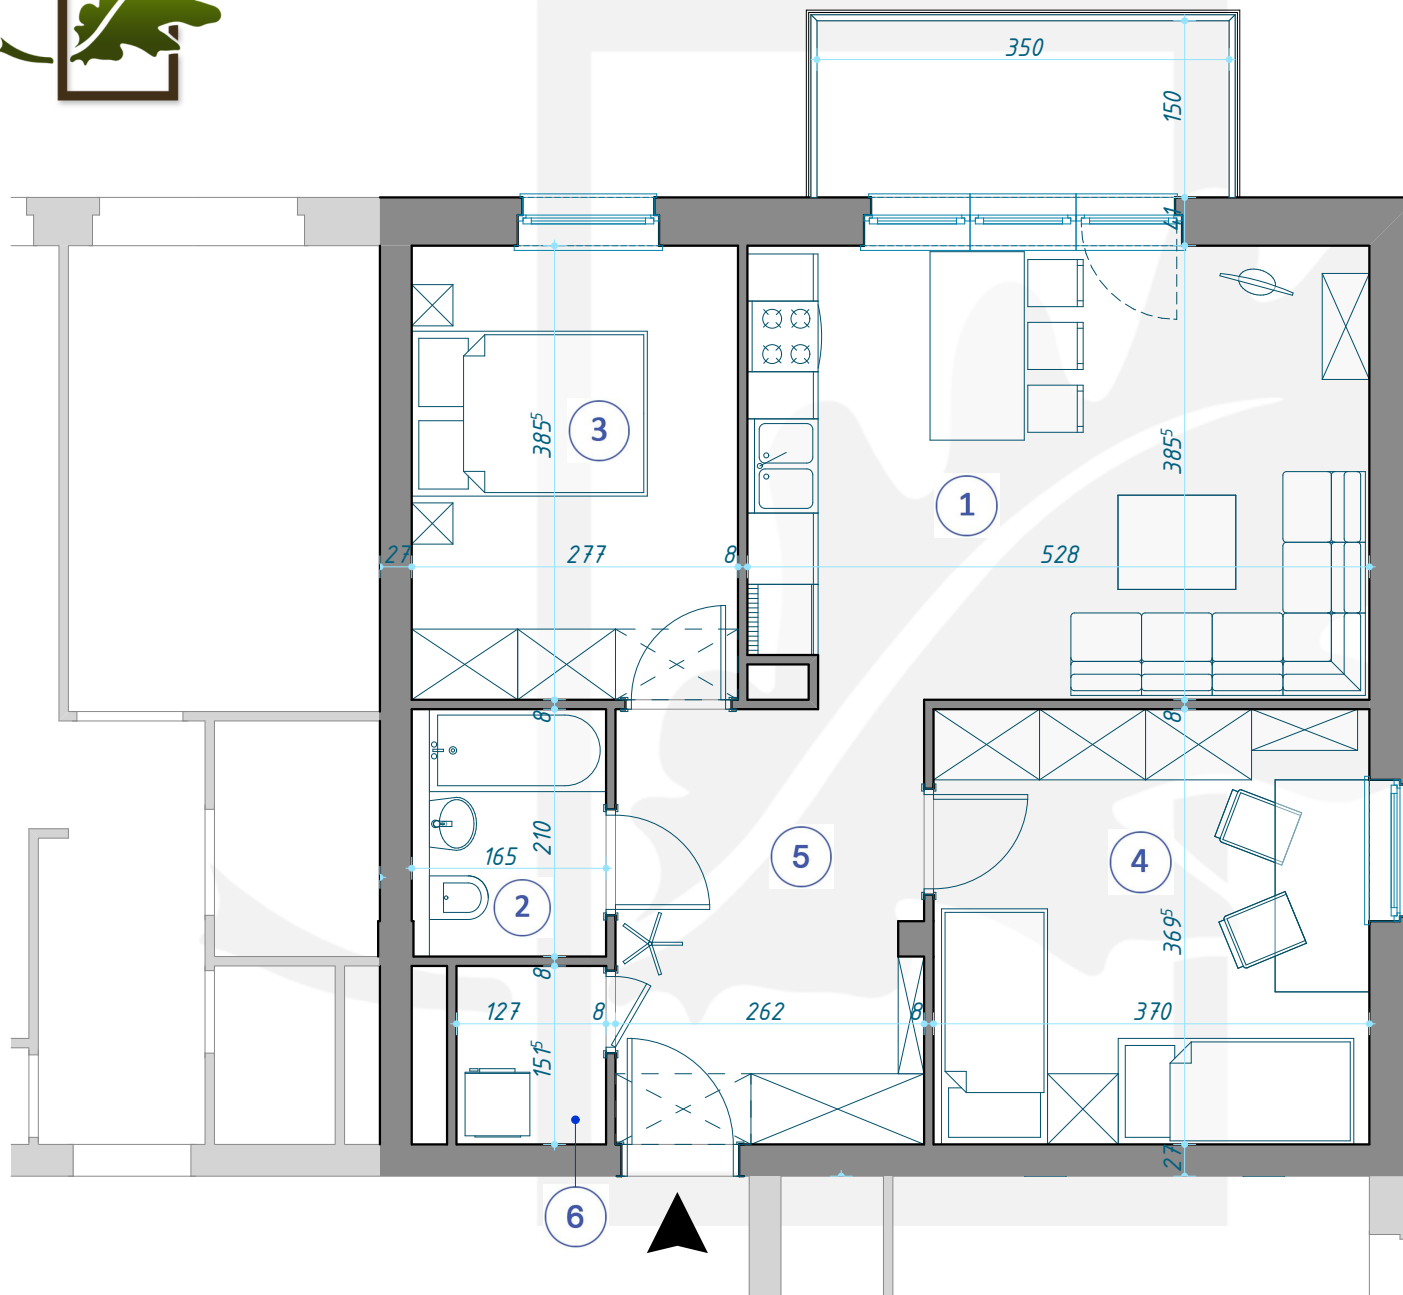

OSIEDLE DĘBOWE

MIESZKANIE B2/1/3

PIĘTRO +1 (KONDYGNACJA 2) / BLOK B2

1	SALON Z ANEKSEM KUCHENNYM	20,13m ²
2	ŁAZIENKA	3,46m ²
3	POKÓJ	10,68m ²
4	POKÓJ	13,67m ²
5	KORYTARZ	9,61m ²
6	POM. GOSPODARCZE	1,92m ²

59,47m²