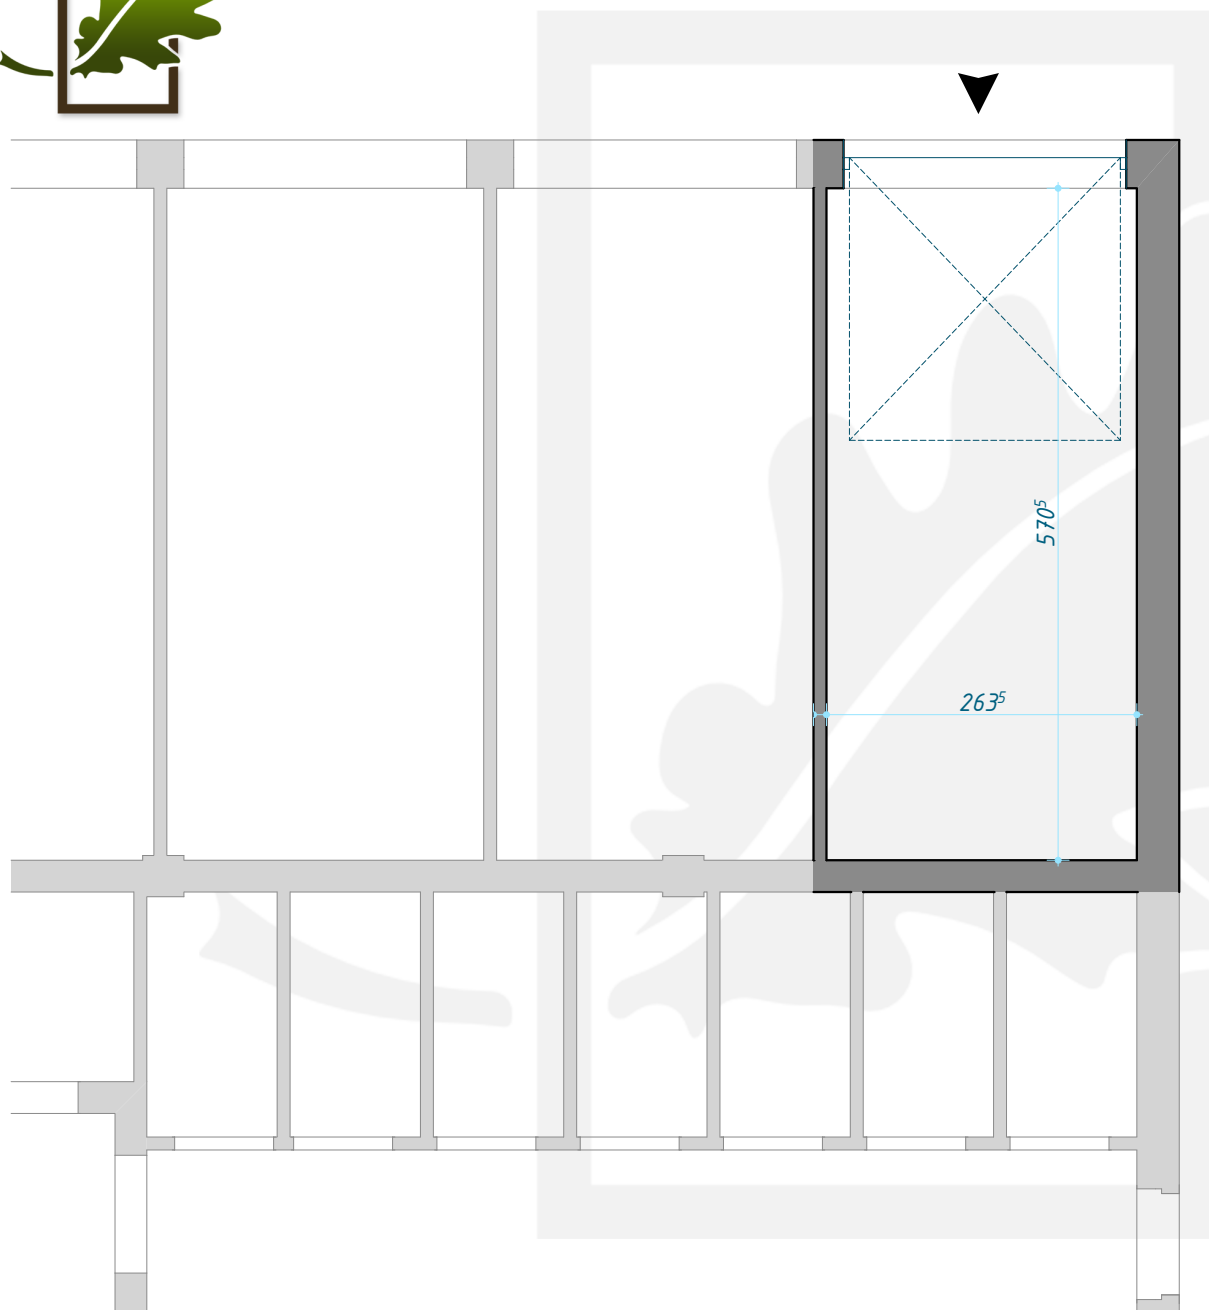

OSIEDLE DĘBOWE

GARAŻ B2/0/8

PARTER (KONDYGNACJA 1) / BLOK B2

POWIERZCHNIA: **14,90m²**