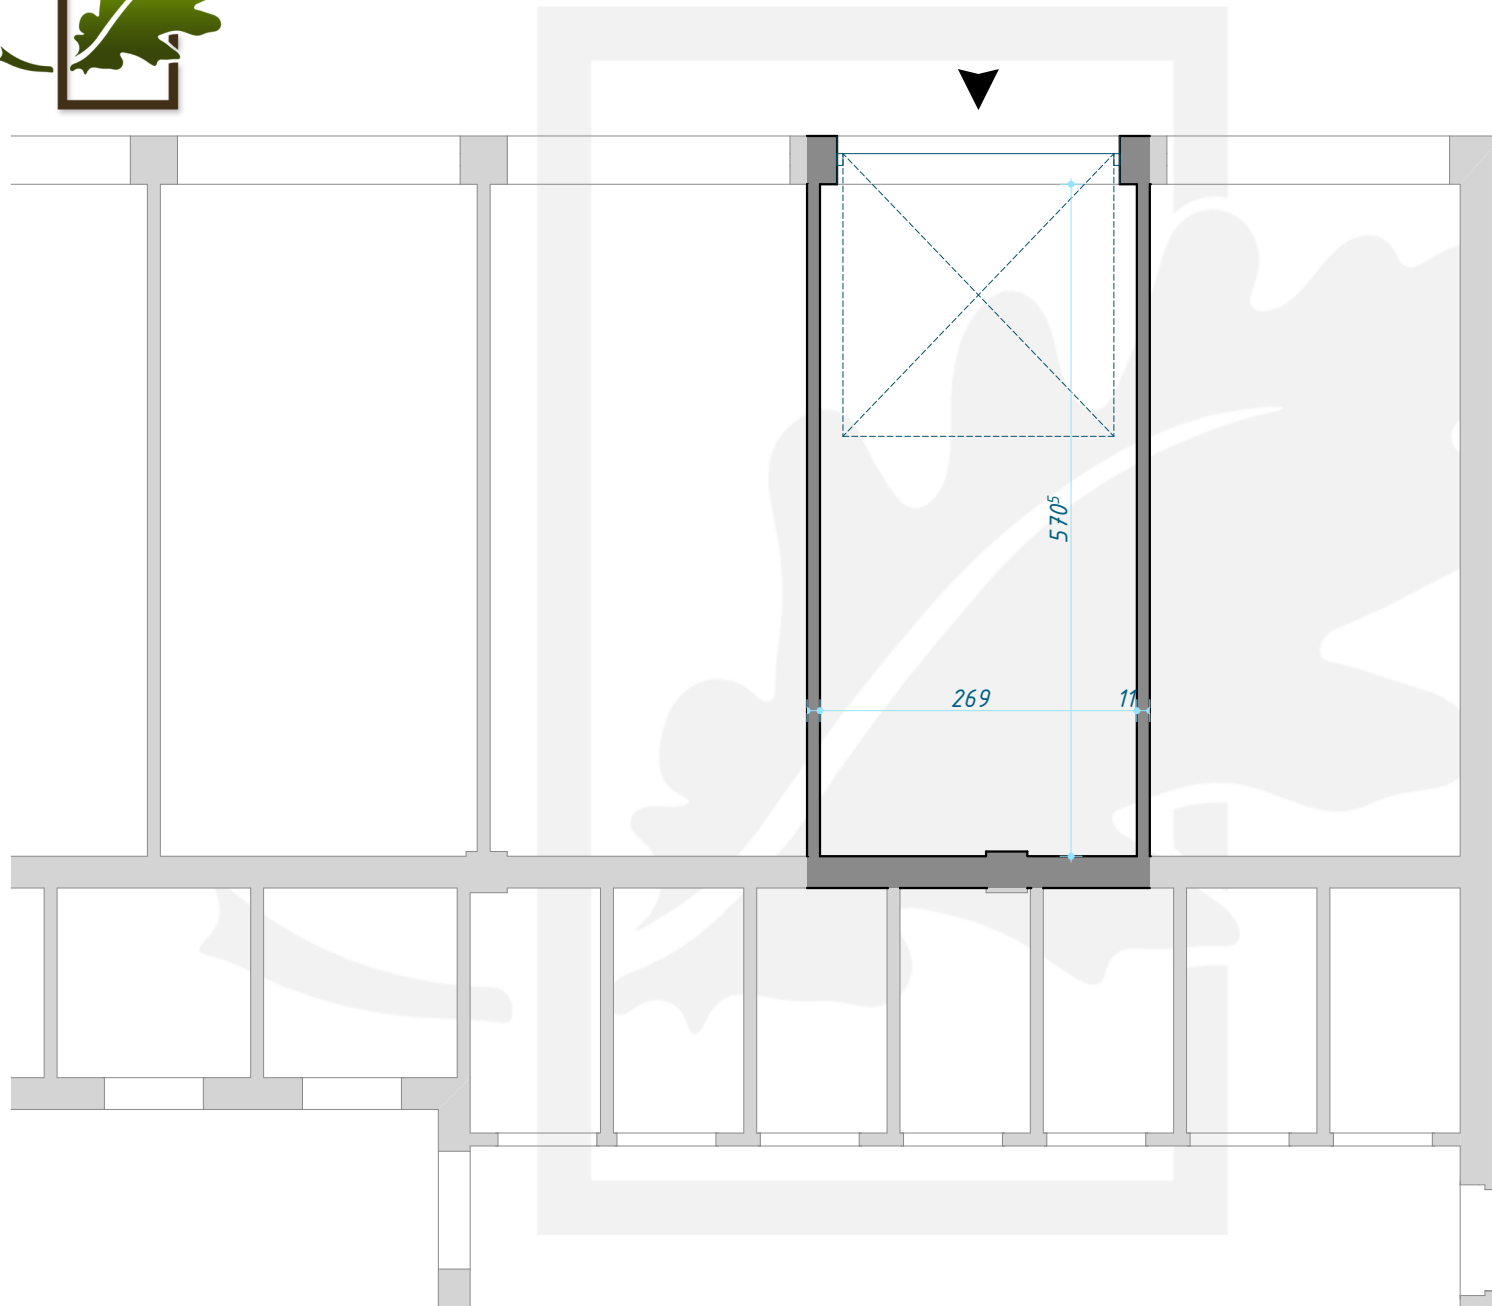

OSIEDLE DĘBOWE

GARAŻ B2/0/7

PARTER (KONDYGNACJA 1) / BLOK B2

POWIERZCHNIA: **15,20m²**