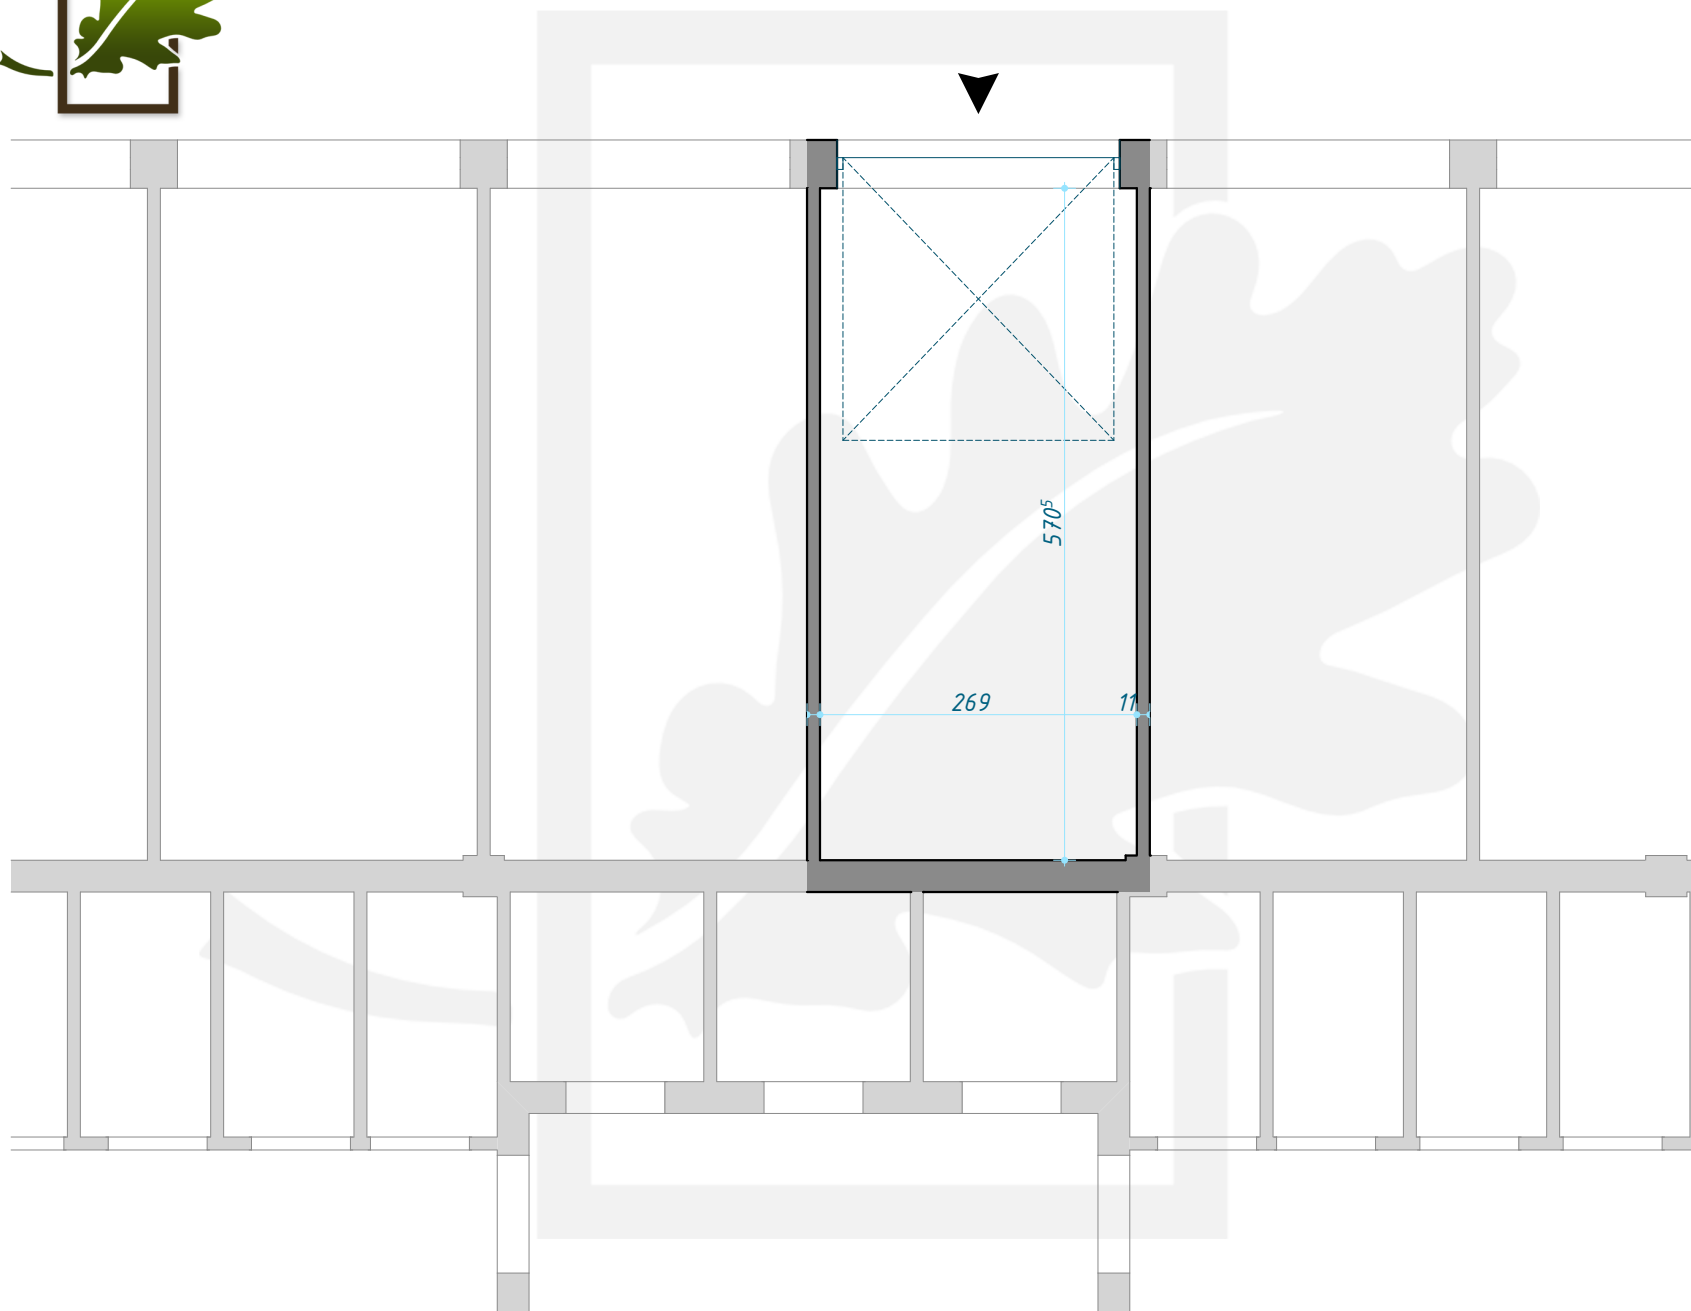

OSIEDLE DĘBOWE

GARAŻ B2/0/5

PARTER (KONDYGNACJA 1) / BLOK B2

POWIERZCHNIA: **15,21m²**