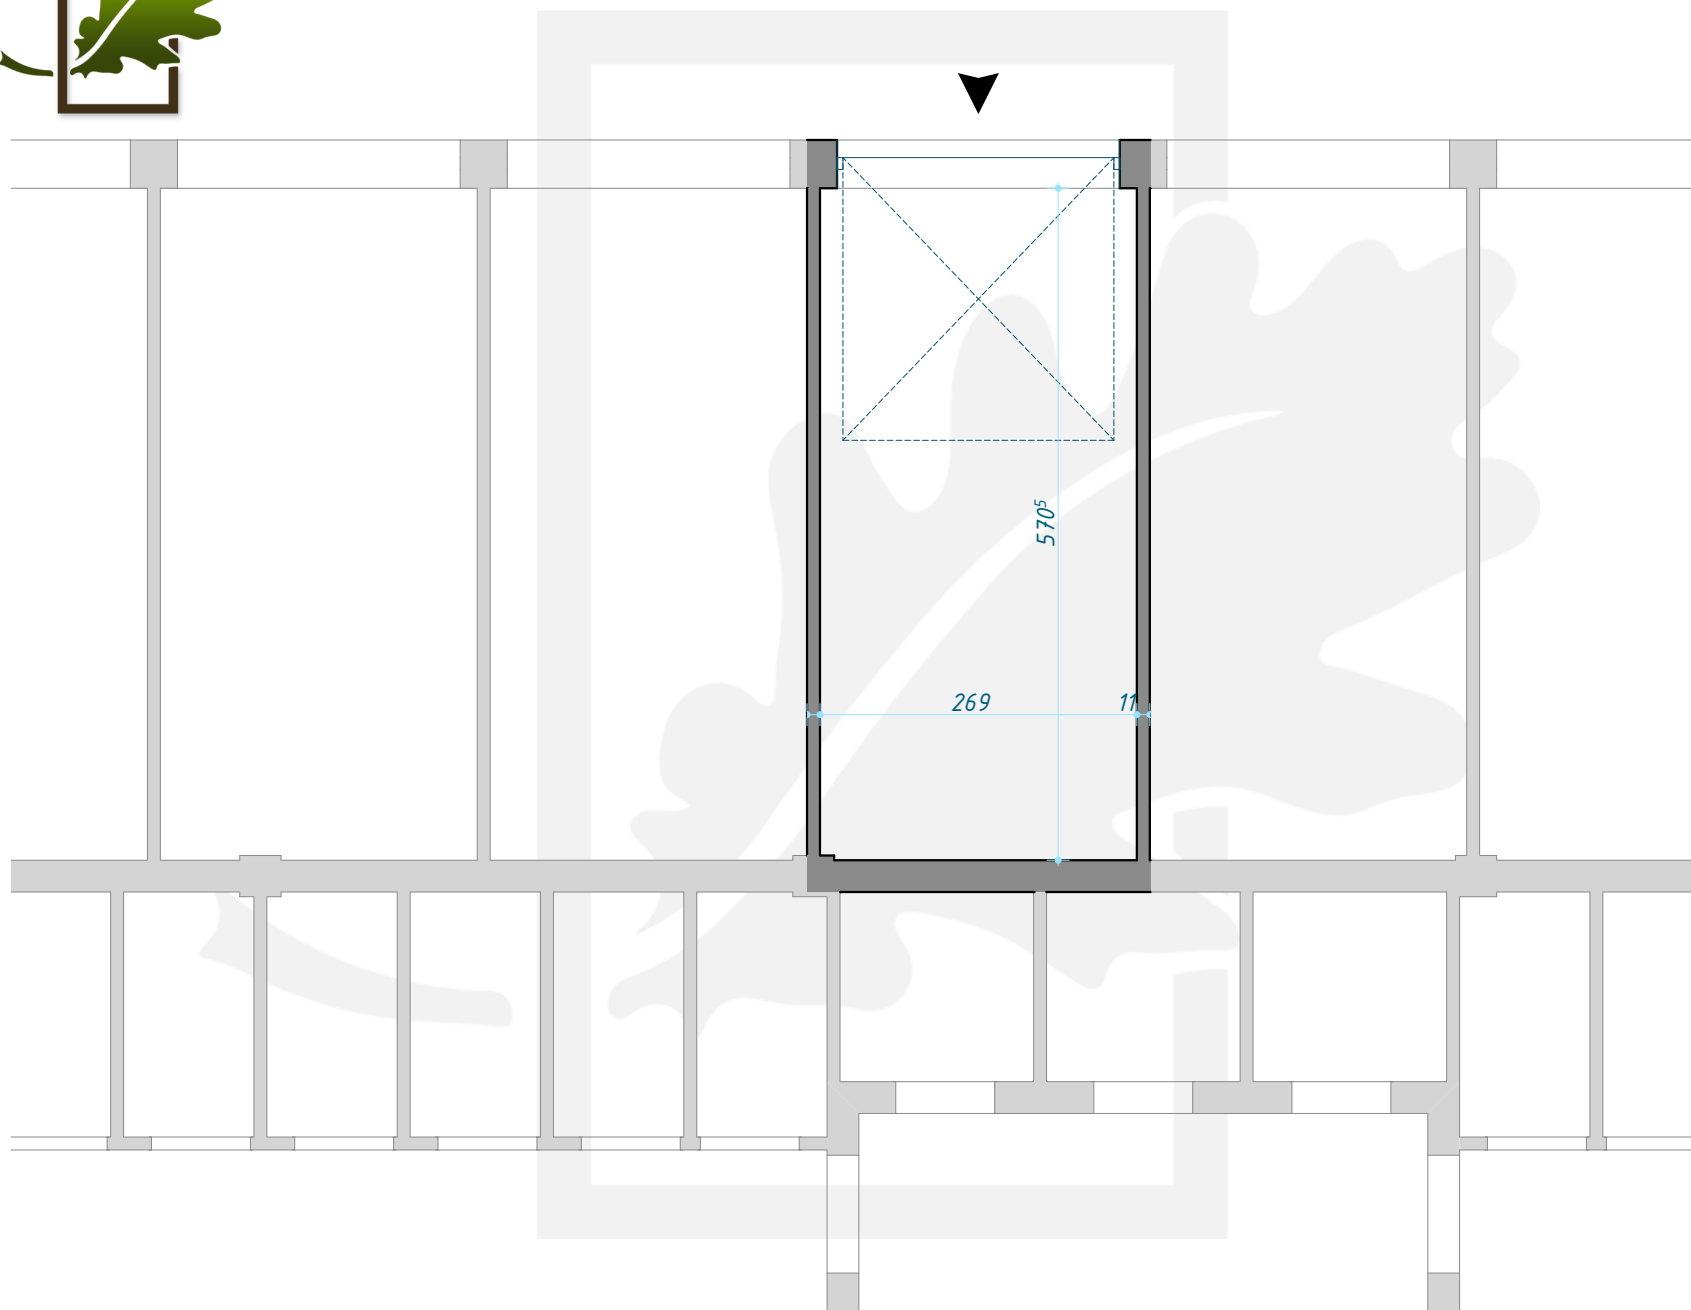

OSIEDLE DĘBOWE

GARAŻ B2/0/4

PARTER (KONDYGNACJA 1) / BLOK B2

POWIERZCHNIA: **15,21m²**