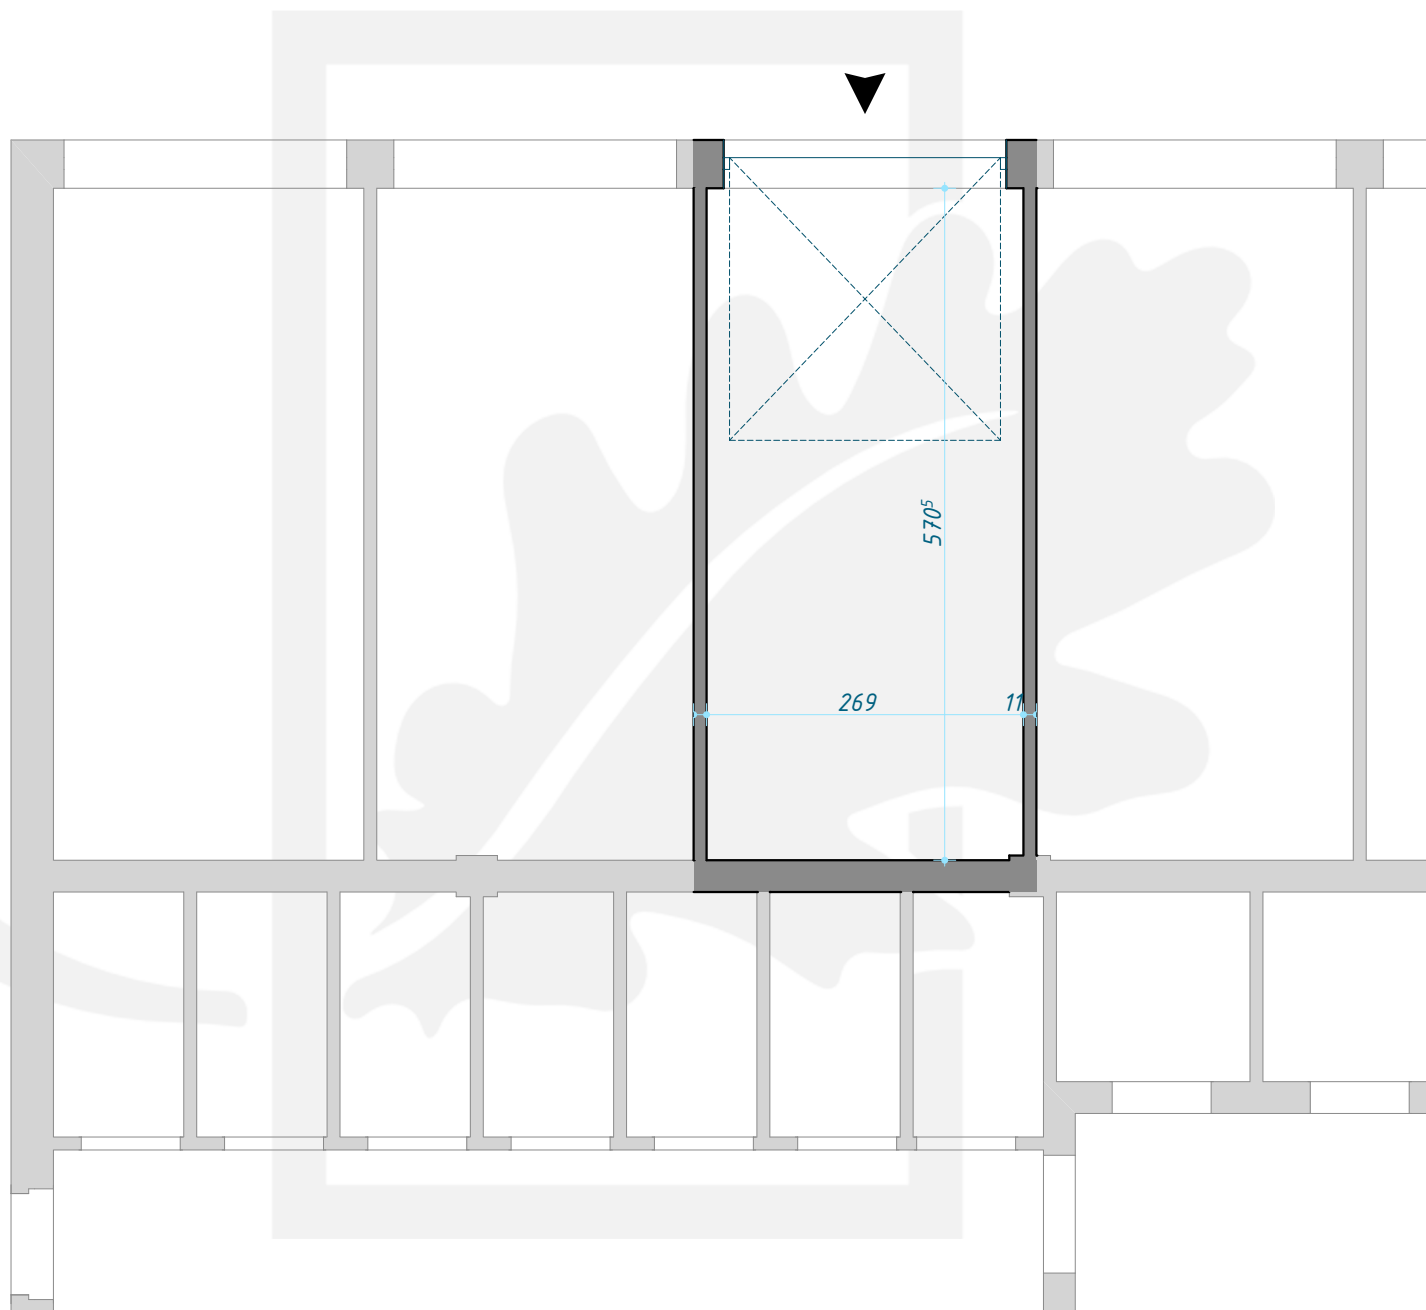

OSIEDLE DĘBOWE

GARAŻ B2/0/3

PARTER (KONDYGNACJA 1) / BLOK B2

POWIERZCHNIA: **15,21m²**