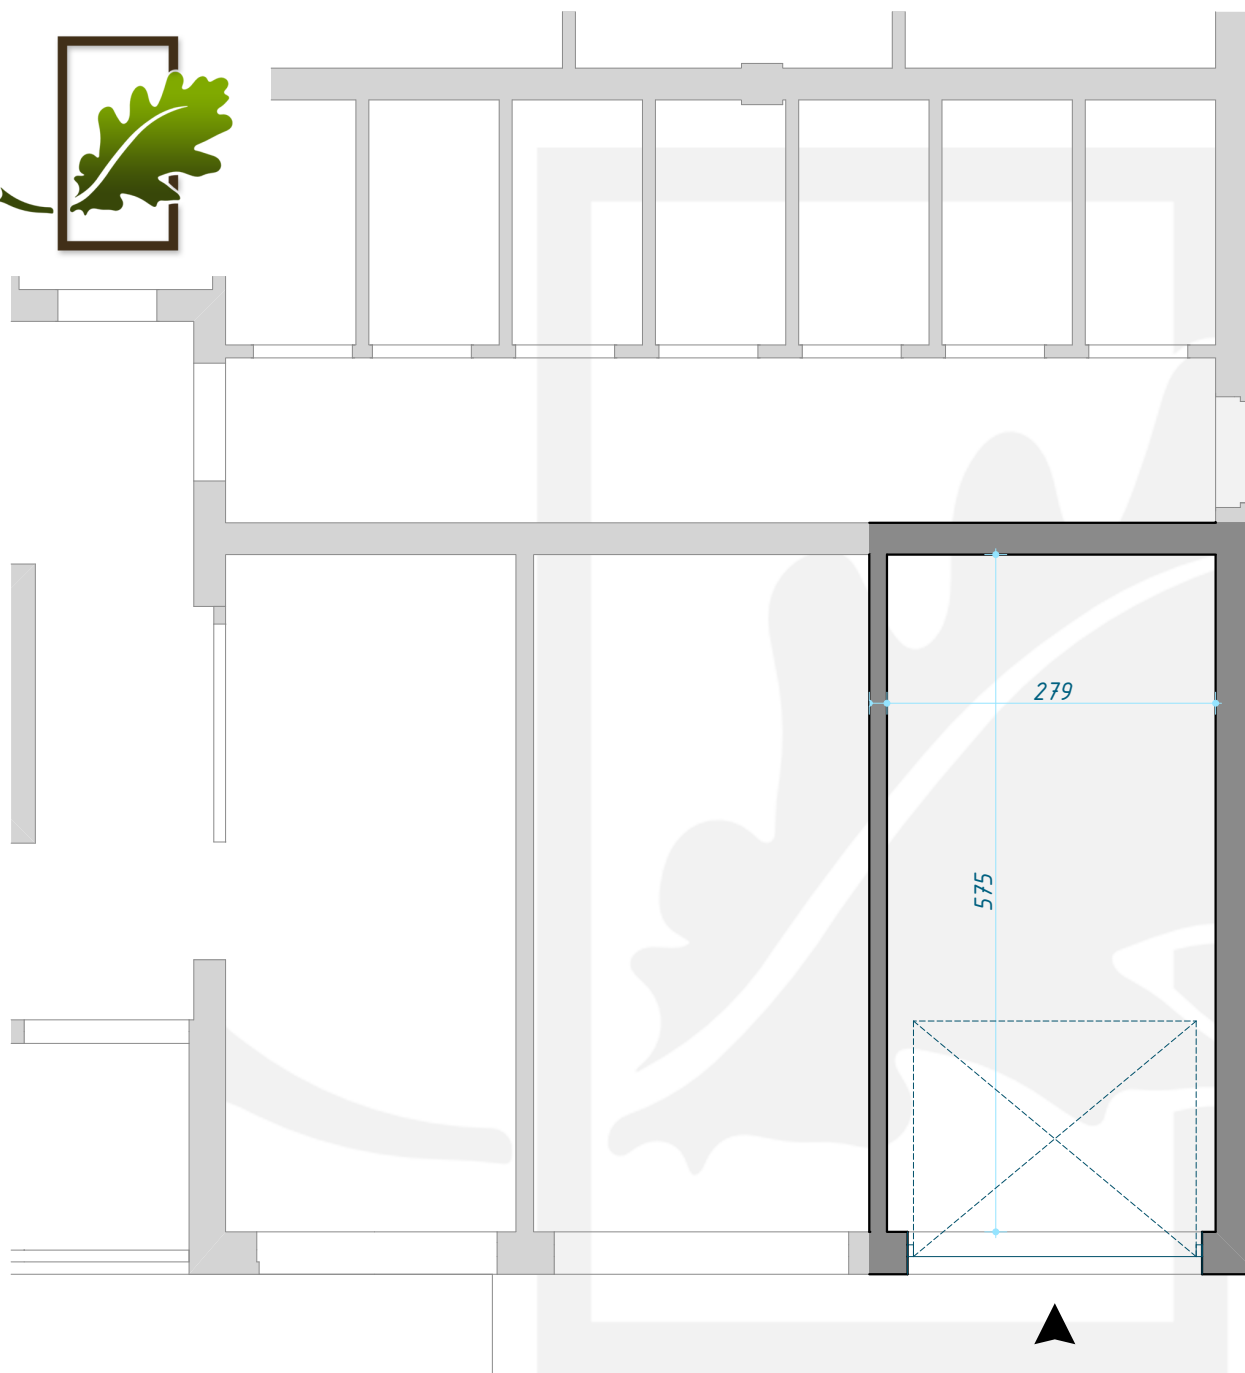

OSIEDLE DĘBOWE

GARAŻ B2/0/12

PARTER (KONDYGNACJA 1) / BLOK B2

POWIERZCHNIA: **15,90m²**