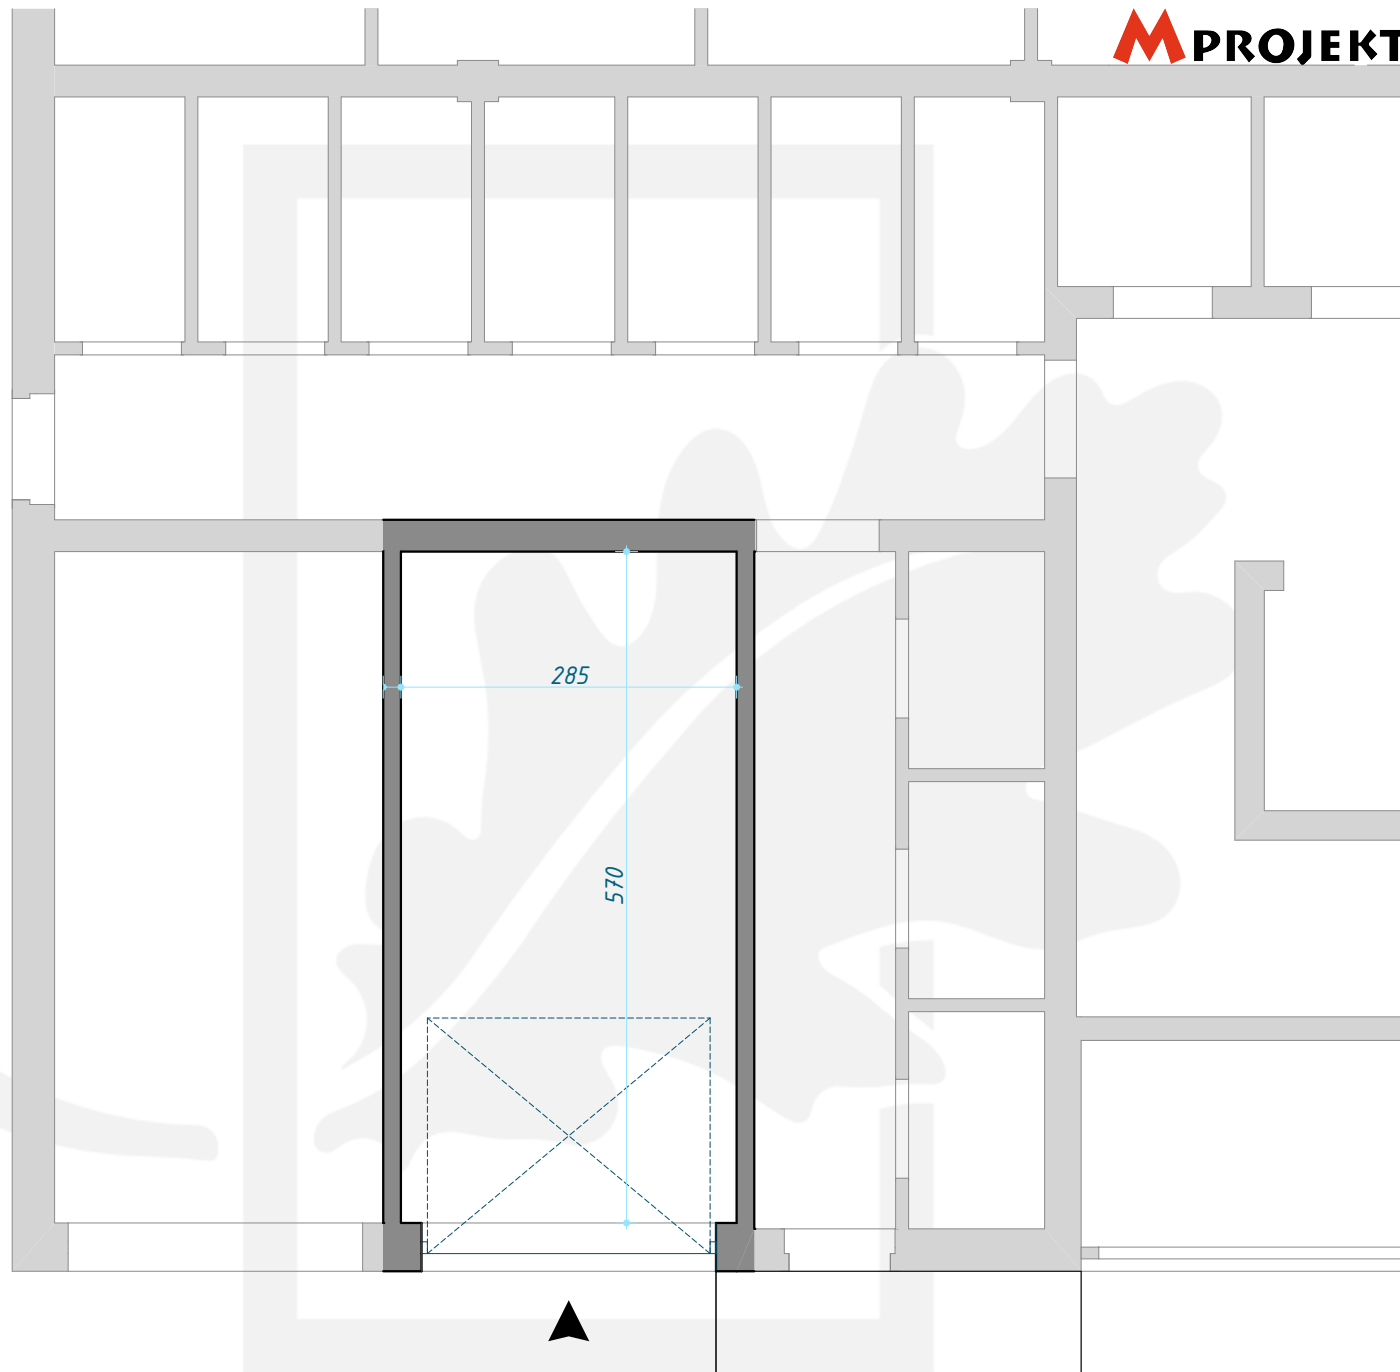

OSIEDLE DĘBOWE

GARAŻ B2/0/10

PARTER (KONDYGNACJA 1) / BLOK B2

POWIERZCHNIA: **16,25m²**

MPROJEKT

+48 515 850 306

www.MIESZKANIA-KOSCIAN.PL

MIESZKANIA-KOSCIAN@02.PL