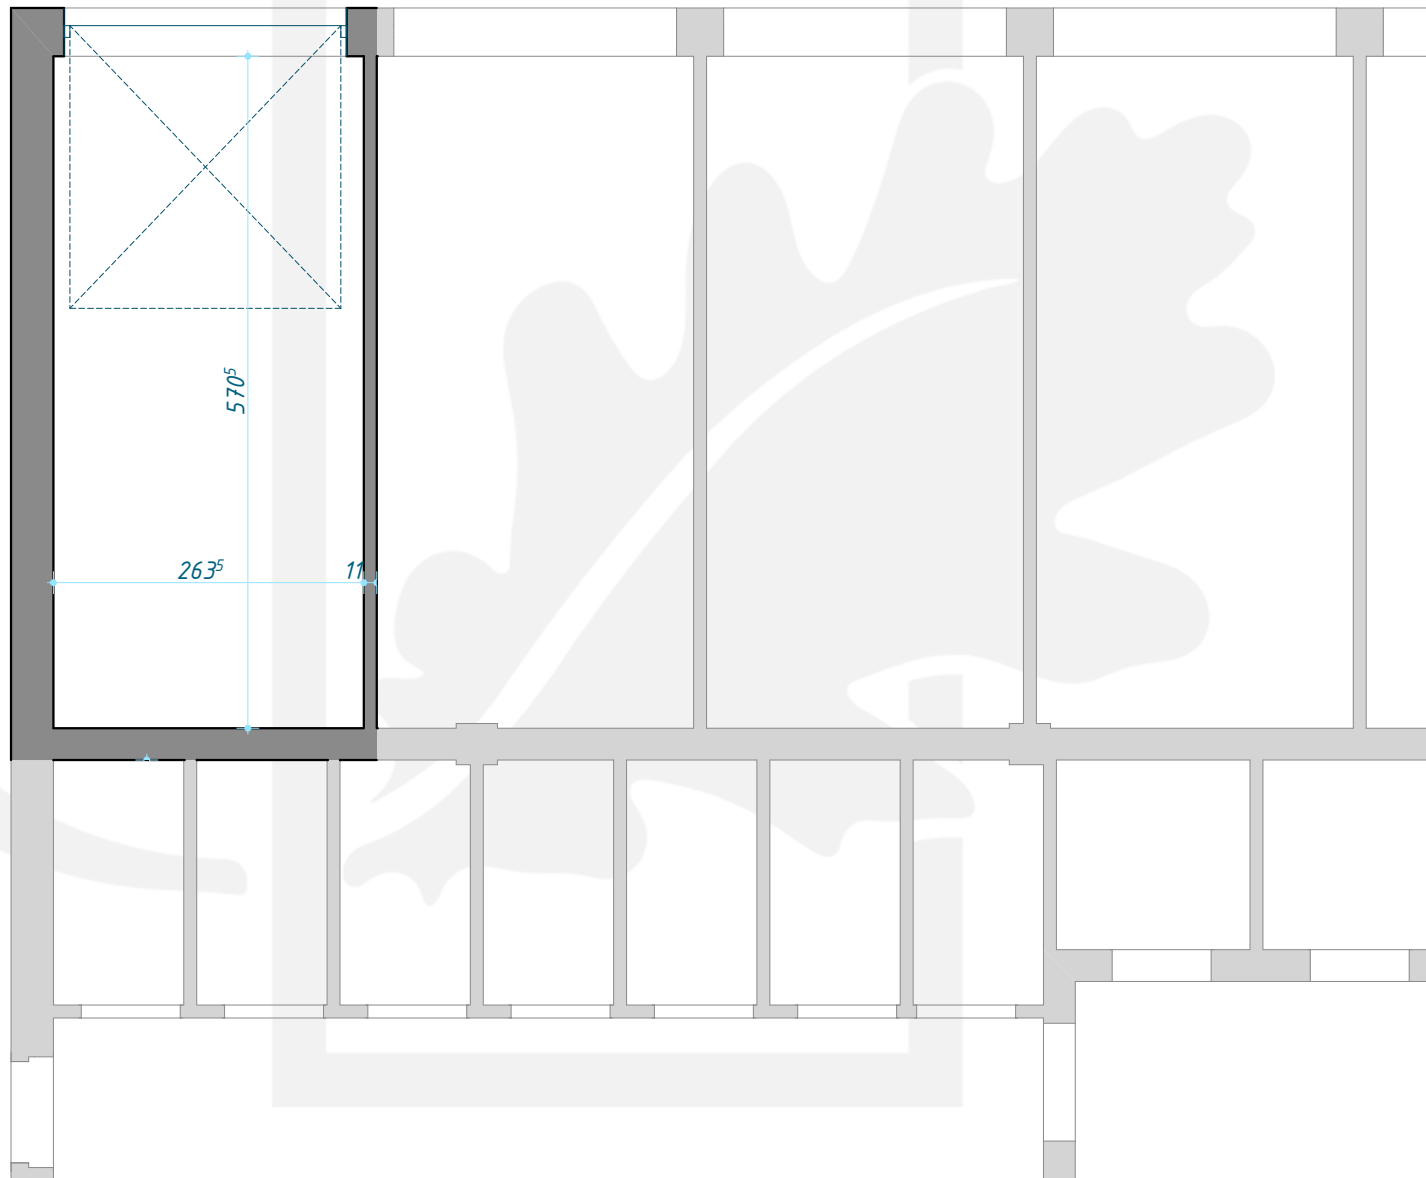

# OSIEDLE DĘBOWE

**GARAŻ B2/0/1**

PARTER (KONDYGNACJA 1) / BLOK B2

POWIERZCHNIA: **14,90m<sup>2</sup>**