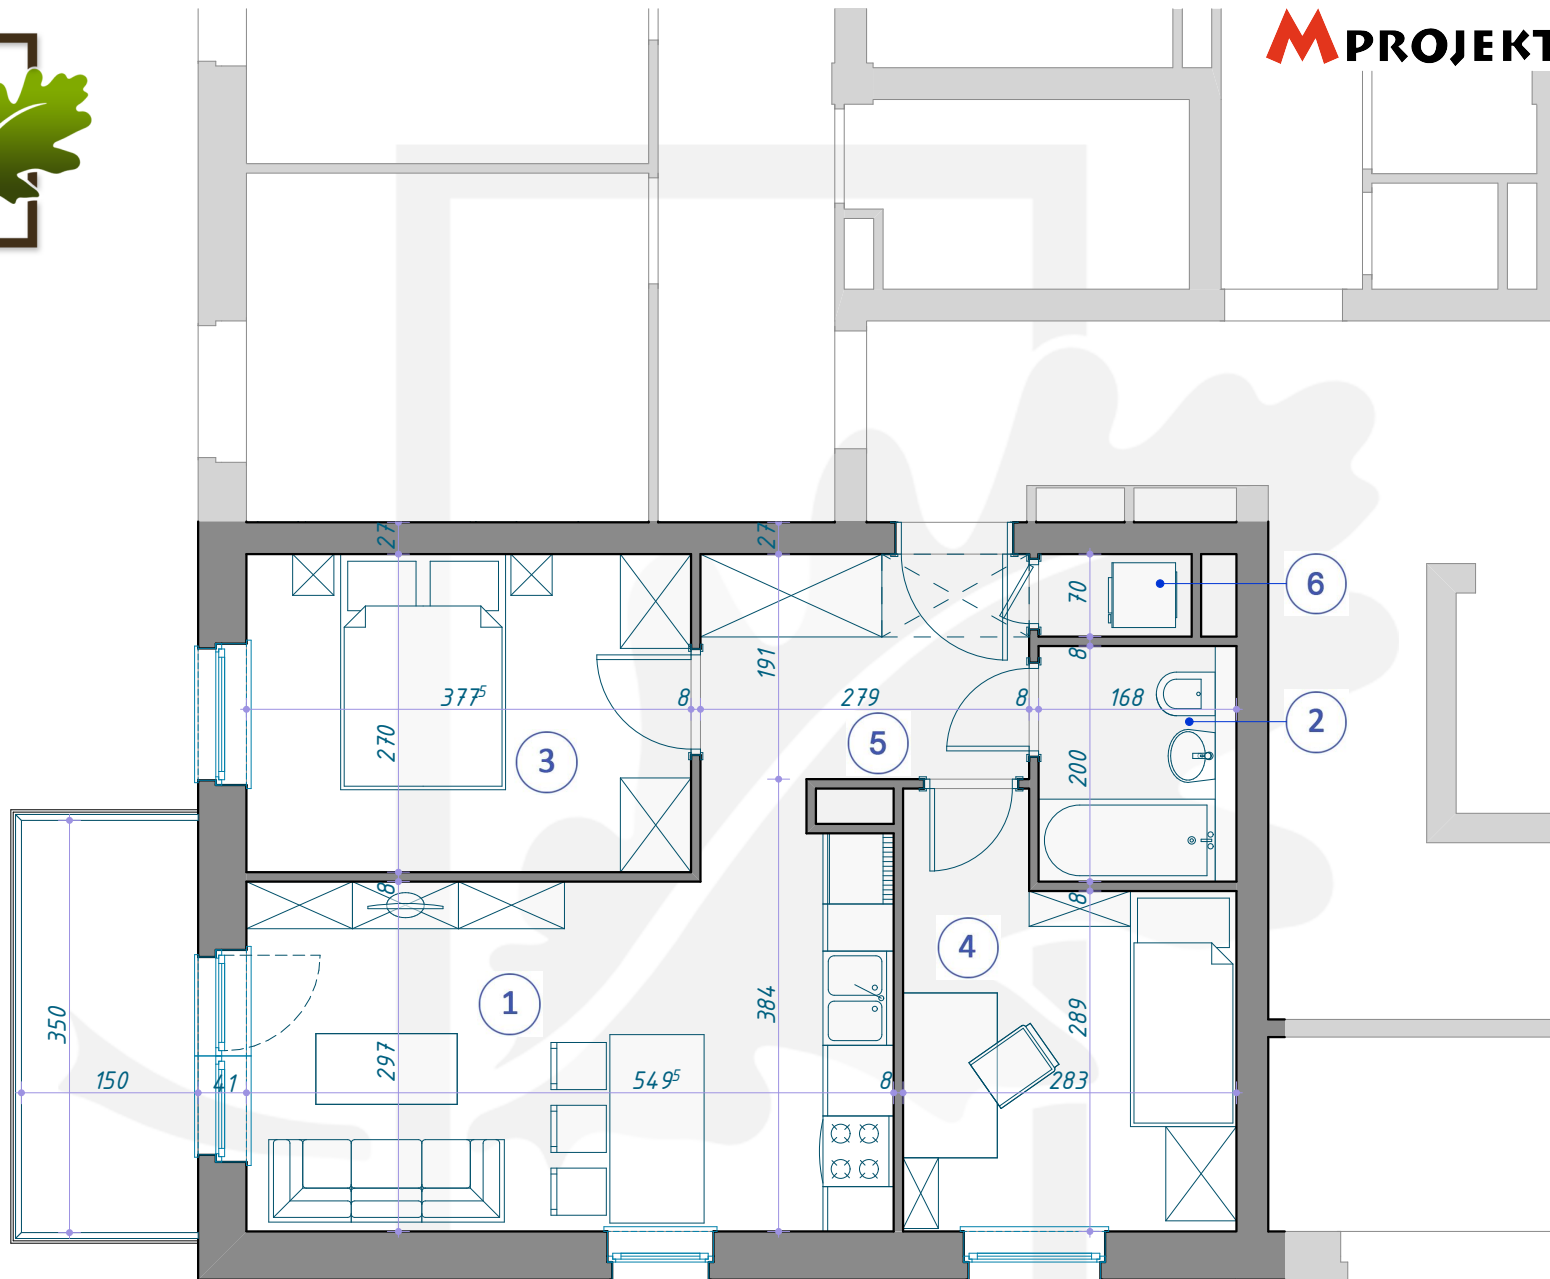

OSIEDLE DĘBOWE

MPROJEKT

MIESZKANIE B1/5/30

PIĘTRO +5 (KONDYGNACJA 6) / BLOK B1

- 1 SALON Z ANEKSEM KUCHENNYM 17,33m²
- 2 ŁAZIENKA 3,36m²
- 3 POKÓJ 10,19m²
- 4 POKÓJ 9,11m²
- 5 KORYTARZ 5,33m²
- 6 POM. GOSPODARCZE 0,91m²