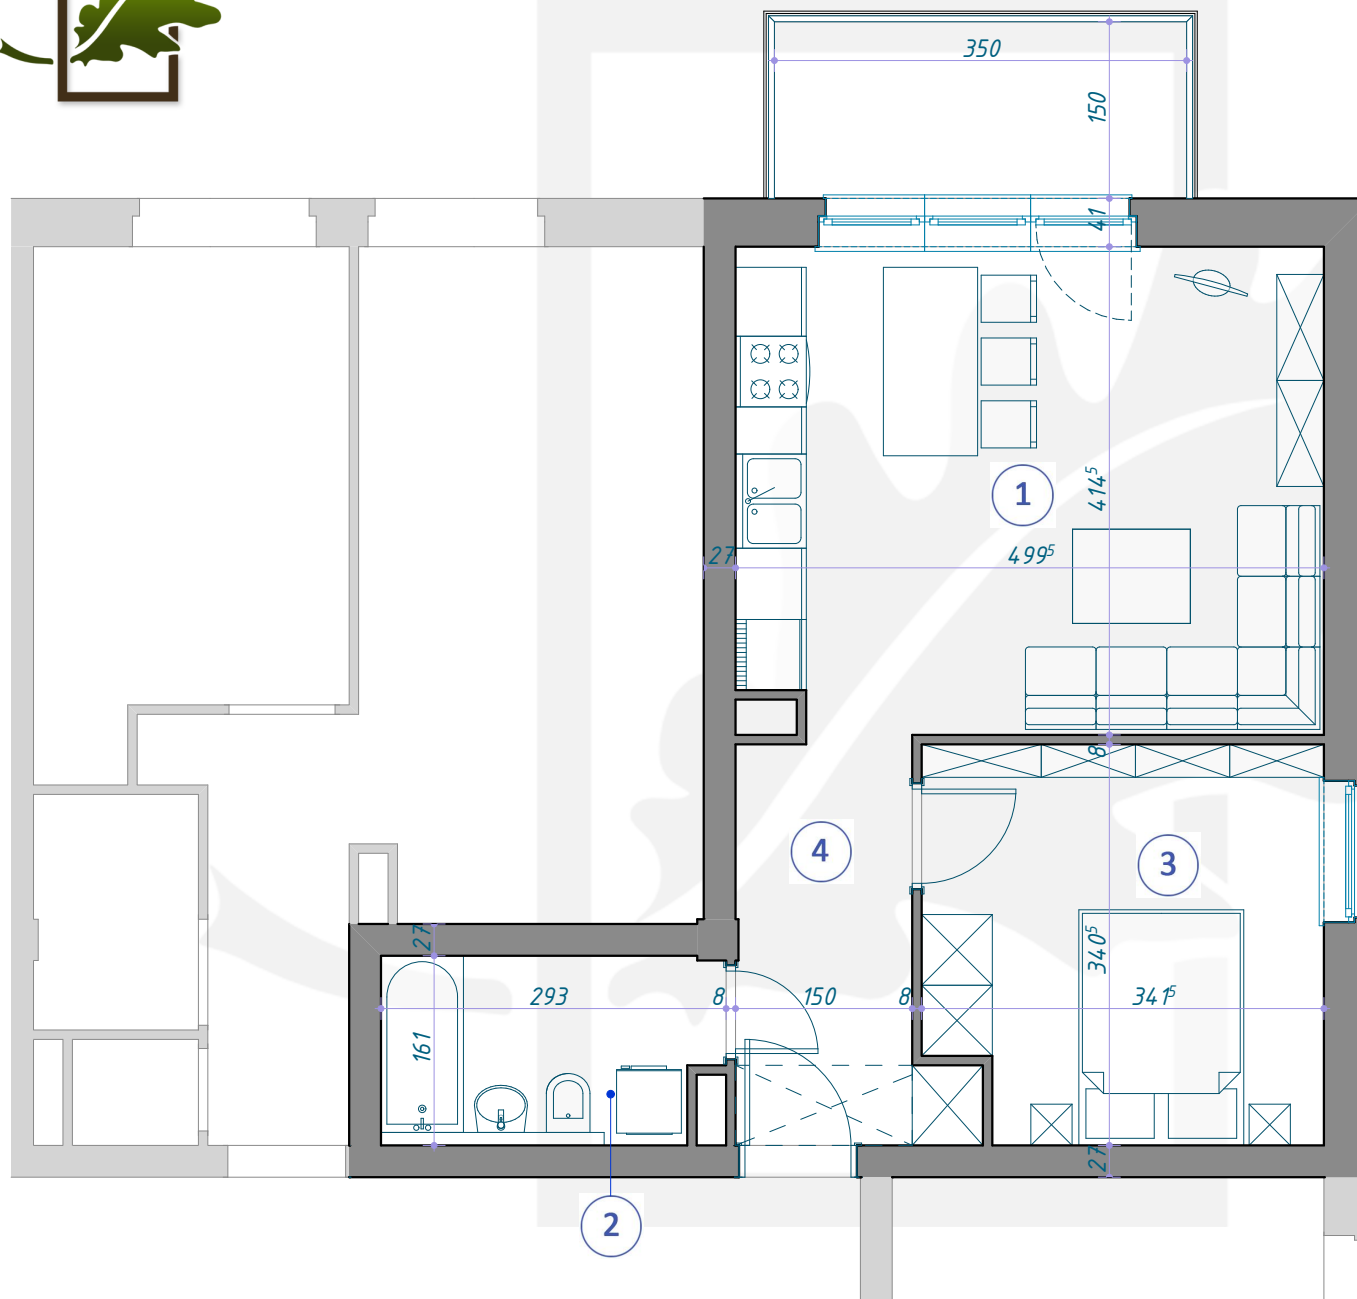

OSIEDLE DĘBOWE

MIESZKANIE B1/5/28

PIĘTRO +5 (KONDYGNACJA 6) / BLOK B1

- 1 SALON Z ANEKSEM KUCHENNYM 20,48m²
- 2 ŁAZIENKA 4,48m²
- 3 POKÓJ 11,17m²
- 4 KORYTARZ 5,51m²

41,64m²