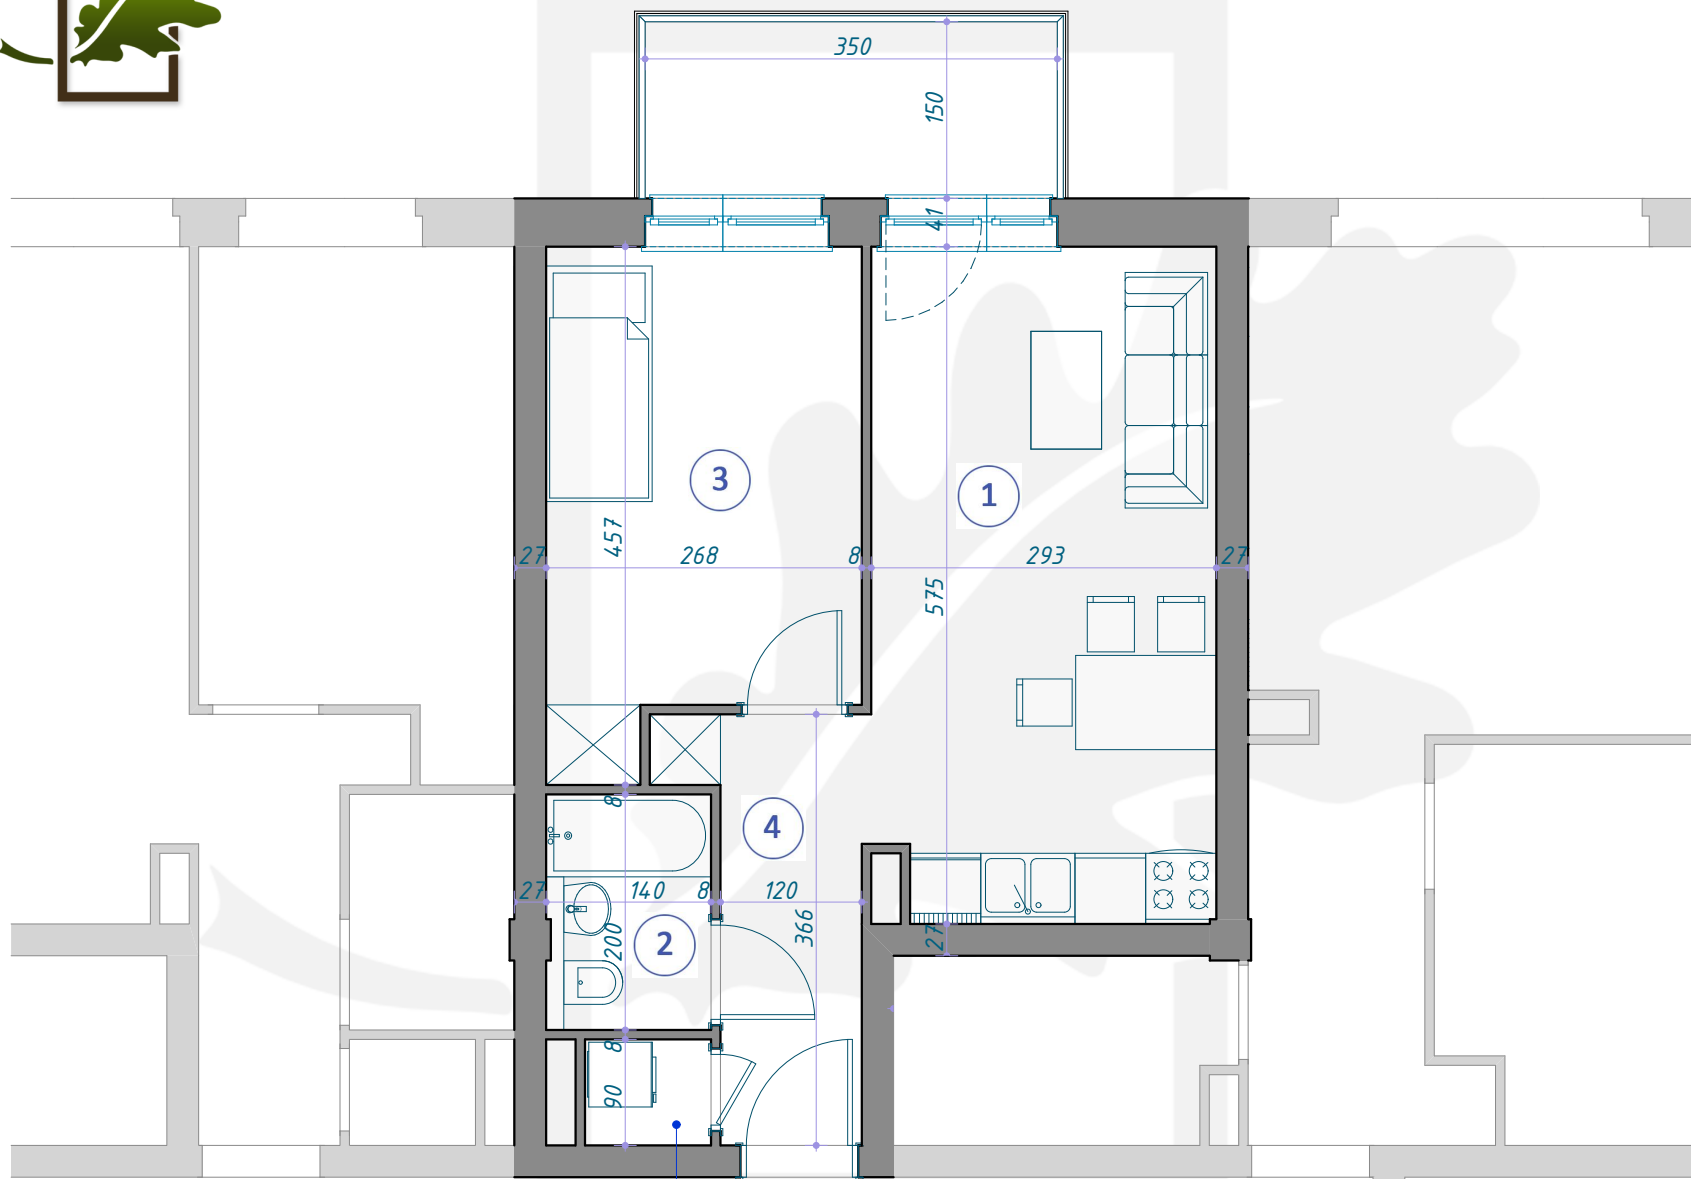

OSIEDLE DĘBOWE

MIESZKANIE B1/5/27

PIĘTRO +5 (KONDYGNACJA 6) / BLOK B1

- 1 SALON Z ANEKSEM KUCHENNYM 16,62m²
- 2 ŁAZIENKA 2,79m²
- 3 POKÓJ 10,97m²
- 4 KORYTARZ 4,75m²
- 5 POM. GOSPODARCZE 0,96m²

36,09m²

+48 515 850 306