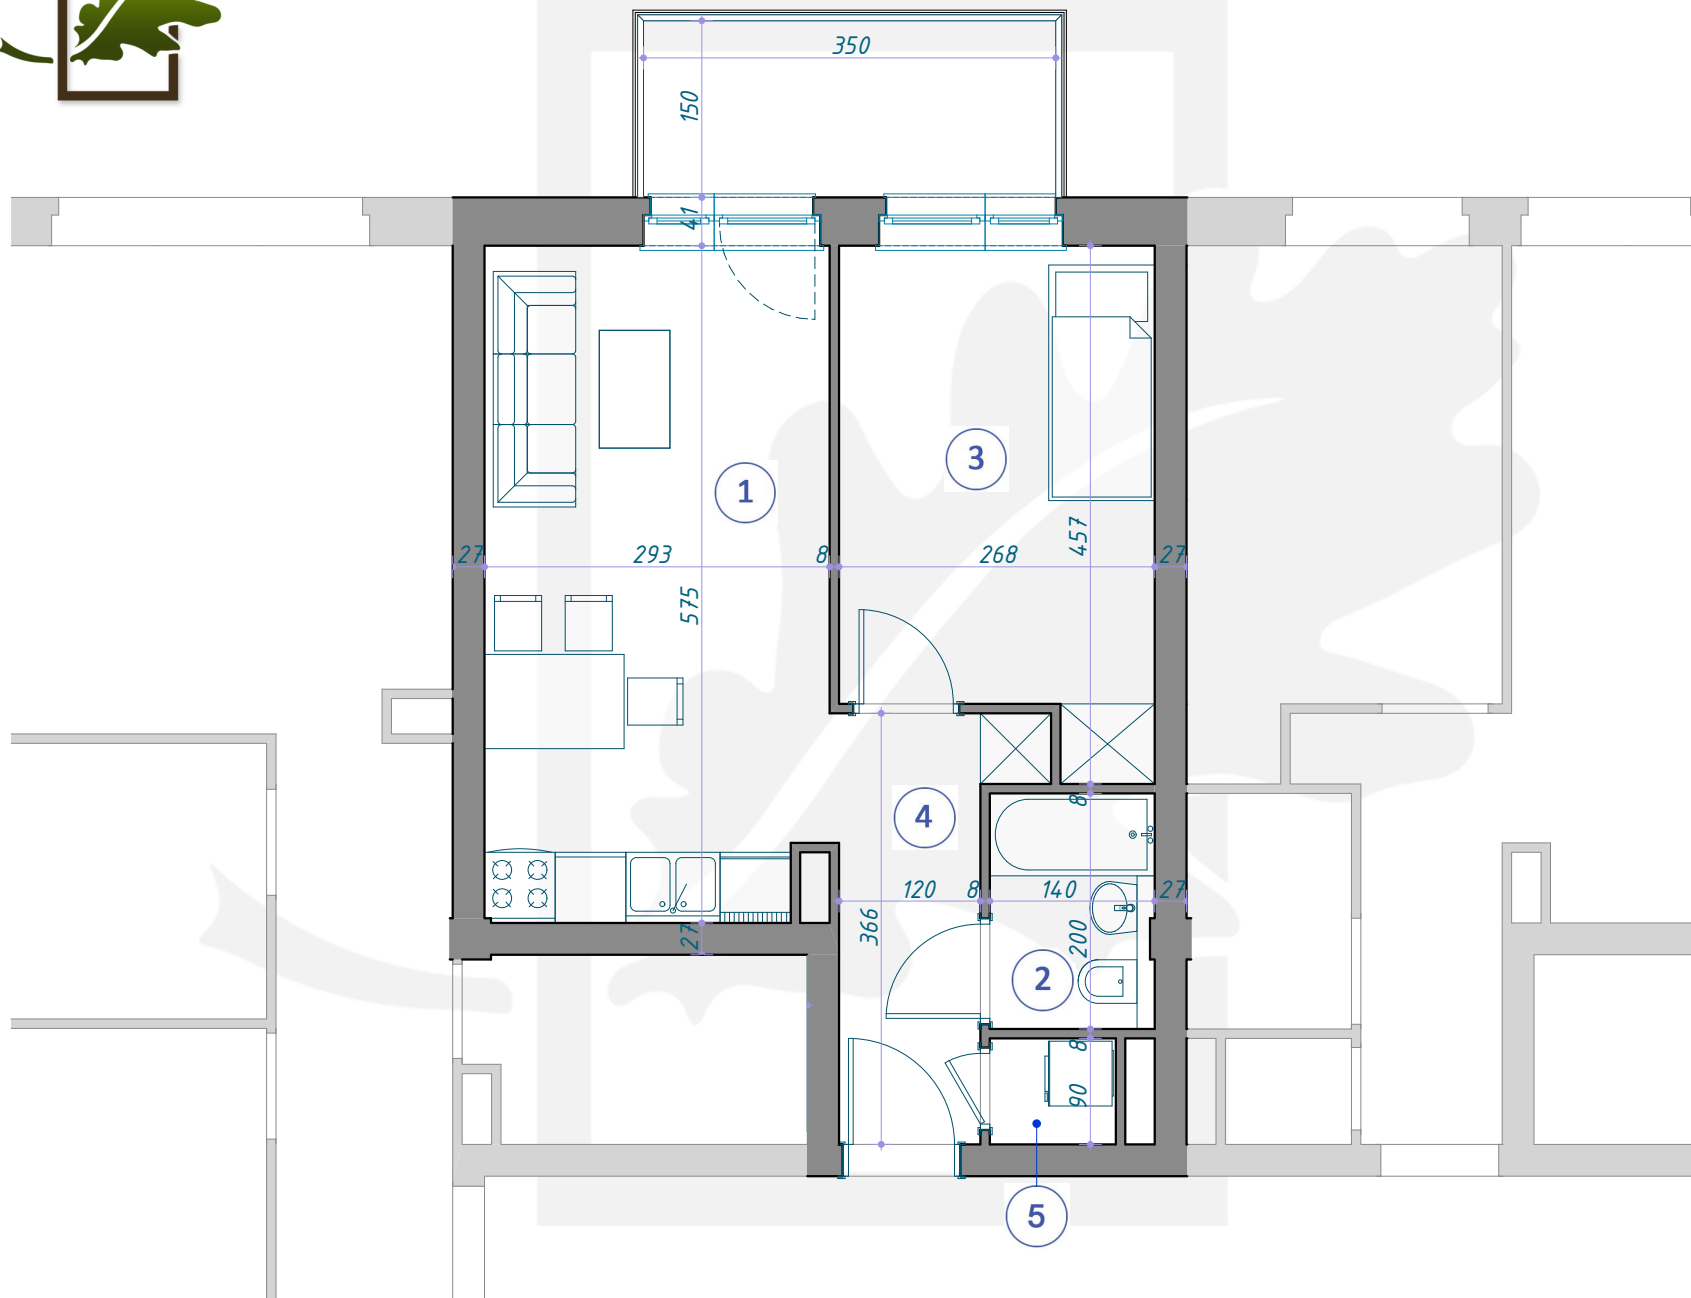

OSIEDLE DĘBOWE

MIESZKANIE B1/5/26

PIĘTRO +5 (KONDYGNACJA 6) / BLOK B1

- 1 SALON Z ANEKSEM KUCHENNYM 16,62m²
- 2 ŁAZIENKA 2,79m²
- 3 POKÓJ 10,97m²
- 4 KORYTARZ 4,75m²
- 5 POM. GOSPODARCZE 0,96m²

36,09m²