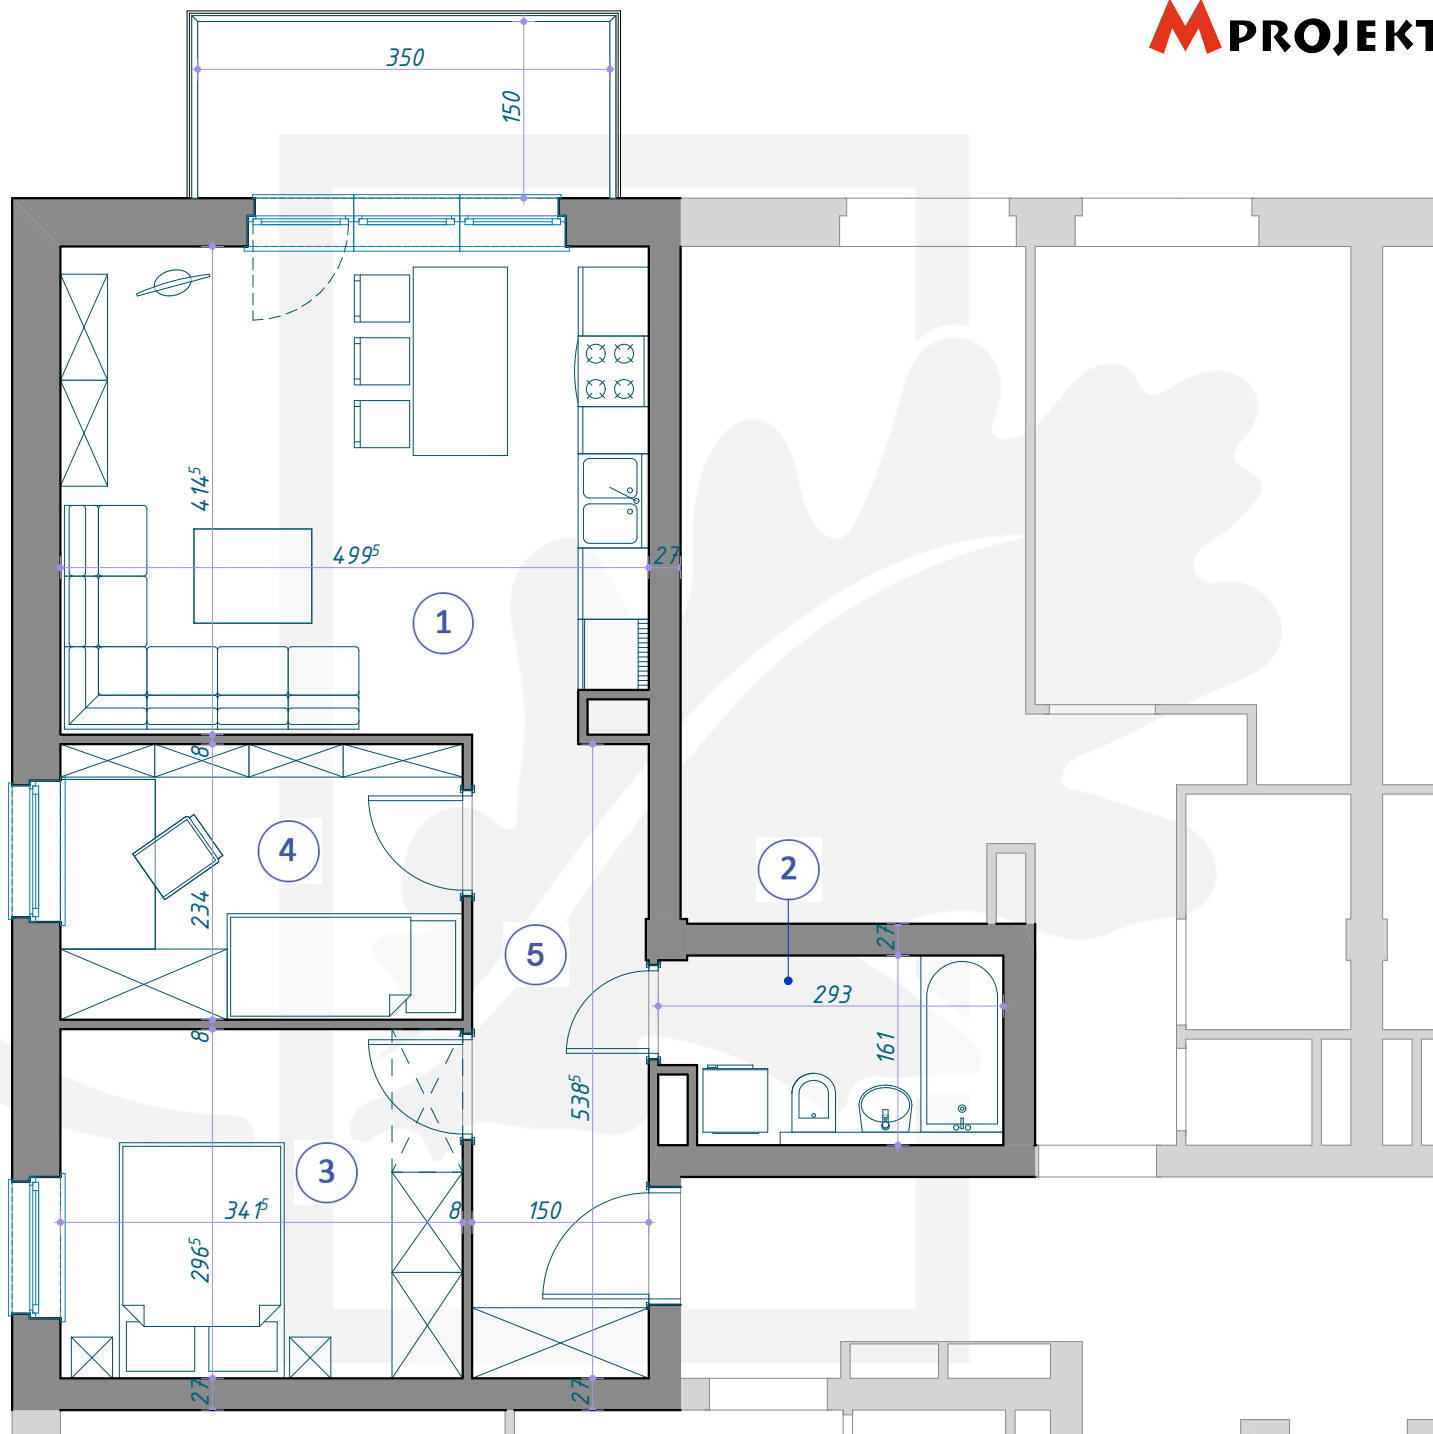

OSIEDLE DĘBOWE

MIESZKANIE B1/5/25

PIĘTRO +5 (KONDYGNACJA 6) / BLOK B1

- 1 SALON Z ANEKSEM KUCHENNYM 20,48m²
- 2 ŁAZIENKA 4,48m²
- 3 POKÓJ 10,13m²
- 4 POKÓJ 7,99m²
- 5 KORYTARZ 8,07m²

51,15m²

+48 515 850 306