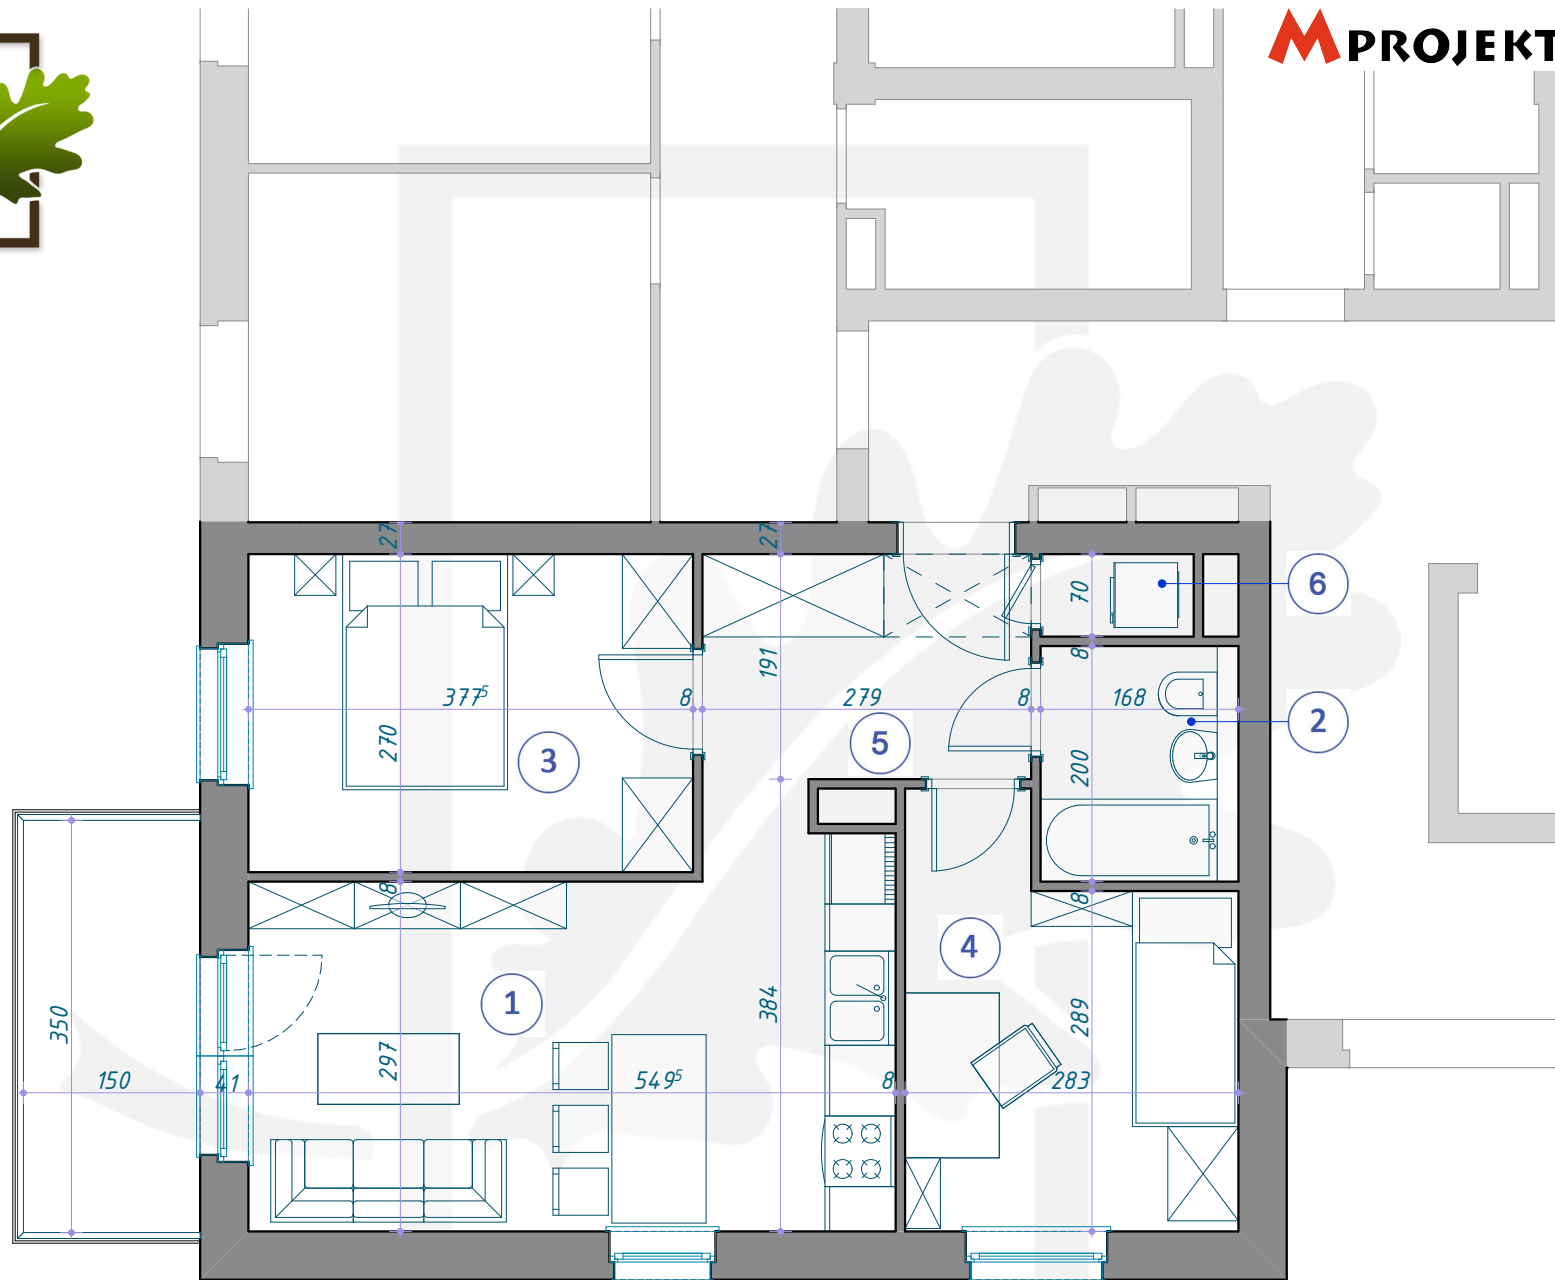

OSIEDLE DĘBOWE

MPROJEKT

MIESZKANIE B1/4/24

PIĘTRO +4 (KONDYGNACJA 5) / BLOK B1

- 1 SALON Z ANEKSEM KUCHENNYM 17,33m²
- 2 ŁAZIENKA 3,36m²
- 3 POKÓJ 10,19m²
- 4 POKÓJ 9,11m²
- 5 KORYTARZ 5,33m²
- 6 POM. GOSPODARCZE 0,91m²