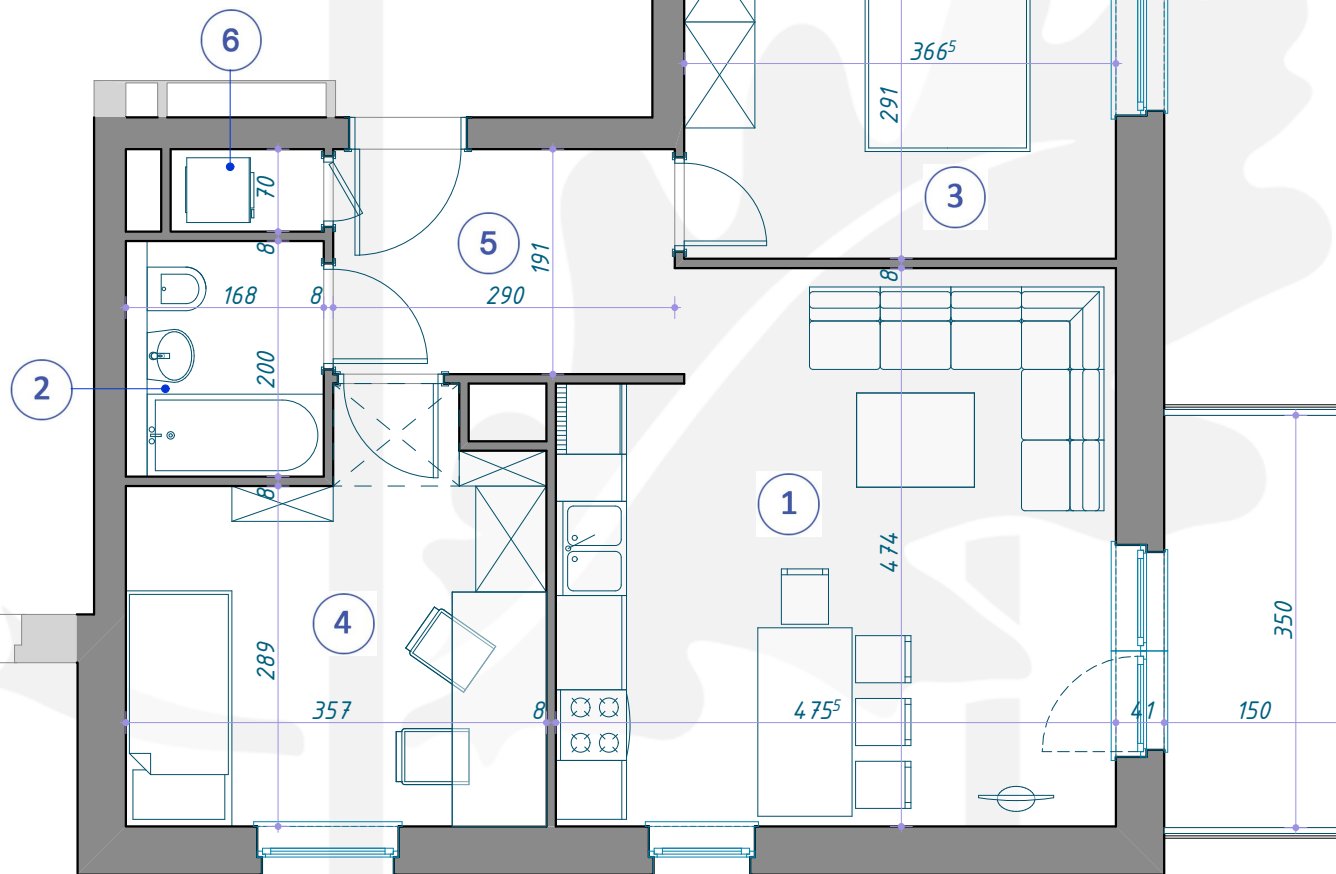

OSIEDLE DĘBOWE

MIESZKANIE B1/4/23

PIĘTRO +4 (KONDYGNACJA 5) / BLOK B1

- 1 SALON Z ANEKSEM KUCHENNYM 21,47m²
- 2 ŁAZIENKA 3,36m²
- 3 POKÓJ 10,67m²
- 4 POKÓJ 11,47m²
- 5 KORYTARZ 5,54m²
- 6 POM. GOSPODARCZE 0,91m²

53,42m²