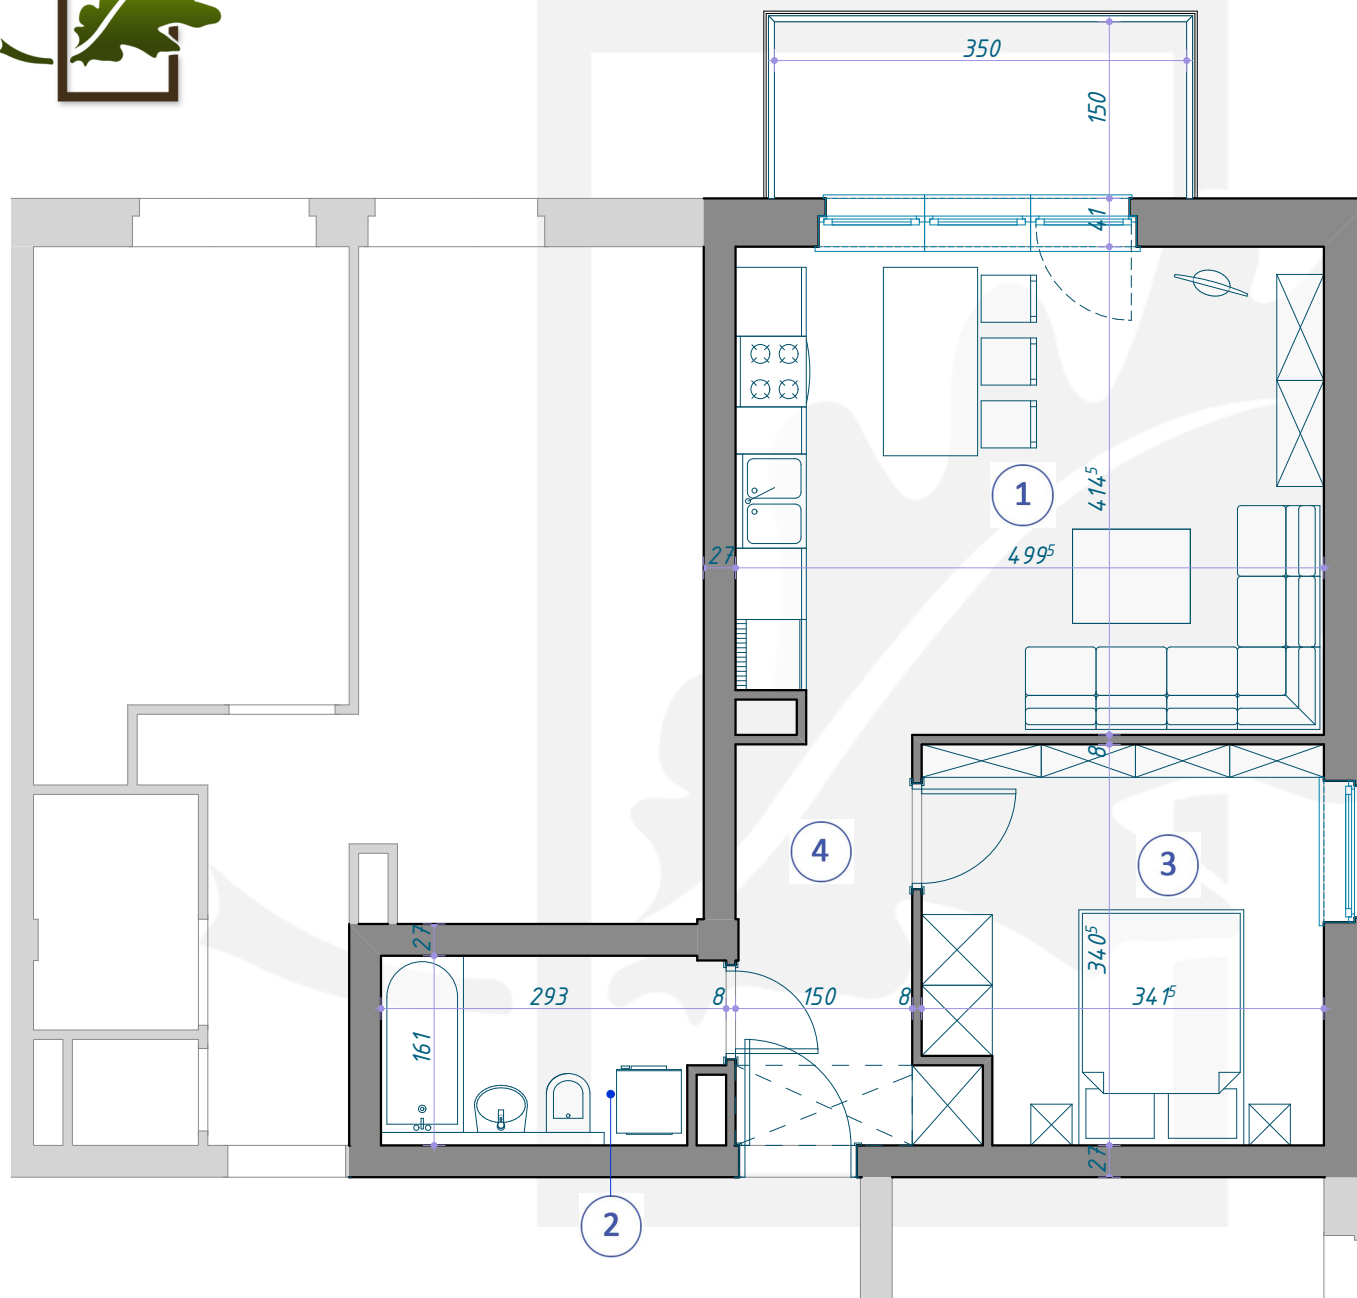

OSIEDLE DĘBOWE

MIESZKANIE B1/4/22

PIĘTRO +4 (KONDYGNACJA 5) / BLOK B1

- 1 SALON Z ANEKSEM KUCHENNYM 20,48m²
- 2 ŁAZIENKA 4,48m²
- 3 POKÓJ 11,17m²
- 4 KORYTARZ 5,51m²

41,64m²

+48 515 850 306

www.MIESZKANIA-KOSCIAN.PL